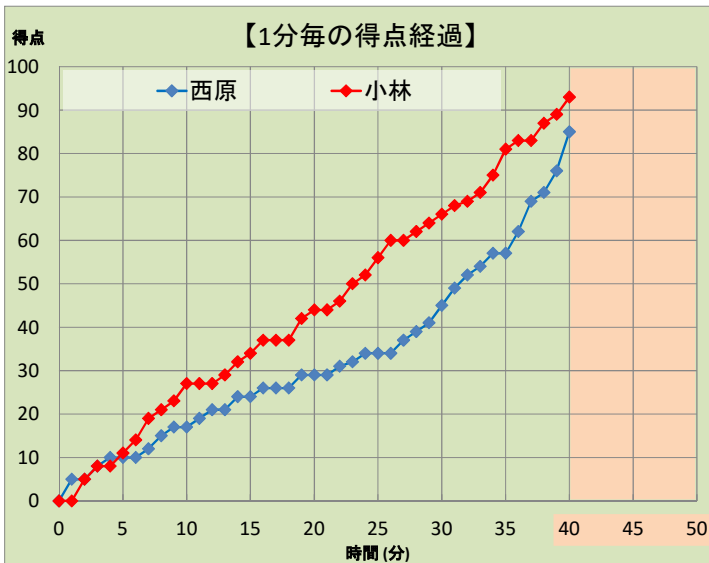

第49回全九州高等学校バスケットボール春季選手権大会

会場	福岡市総合体育館	
日時	平成31年3月23日 (土) 16:30	
コート	Cコート	第6試合
カテゴリー	女子	2回戦
主審	山口 憲昭	
第1副審	西村 かおり	
第2副審	林瀬 由依	

TEAM A		TEAM B	
西原	85	93	小林
沖縄1位			宮崎2位
●			○

17 1st 27

12 2nd 17

16 3rd 22

40 4th 27