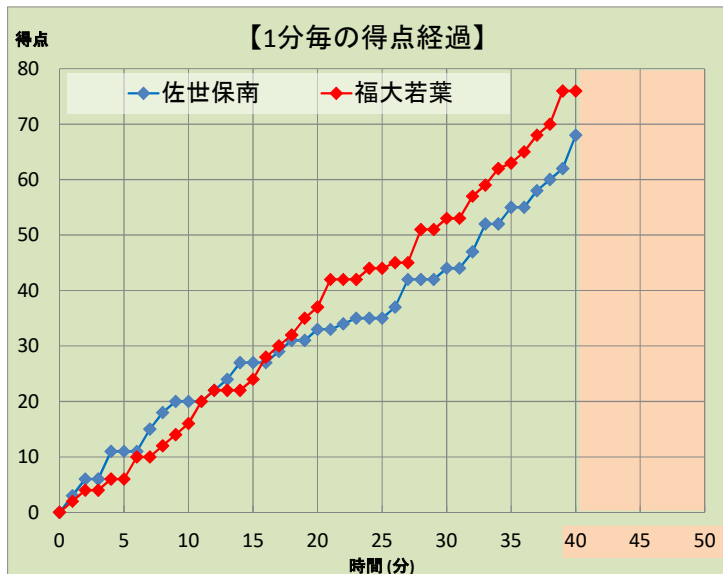

## 第49回全九州高等学校バスケットボール春季選手権大会

会場	福岡市総合体育館	
日時	平成31年3月23日 (土) 16:30	
コート	Dコート	第6試合
カテゴリー	女子	2回戦
主審	紀伊 孝哉	
第1副審	山中 萌衣	
第2副審	村田 南美子	

TEAM A			TEAM B		
佐世保南	68		76	福大若葉	
長崎2位				福岡2位	
●				○	

20	1st	16
13	2nd	21
11	3rd	16
24	4th	23
OT		

### 【BOXスコア】

TEAM A		佐世保南高等学校					
番号	選手名	得点	3P	2P	FT	反則	
4	松本 美優	○	17	8	1	1	
5	柴田 渚	◎	26	3	7	3	
6	浦上 美優		2		2		
7	永畑 結加		0				
8	堀川 珠生		0				
9	濱 夏姫		0				
10	山田 あずか		0				
11	岩谷 実怜		0				
12	村川 奈緒		0				
13	前川 萌恵		0				
14	神岳 阿魅	○	4	2		3	
15	田中美羽	○	8	1	2	1	
16	江口 未花	○	11	3	1	4	
17	久家 志織		0				
18	本山 小菜美		0				
コーチ	松本 清子						
合計			68	7	20	7	13