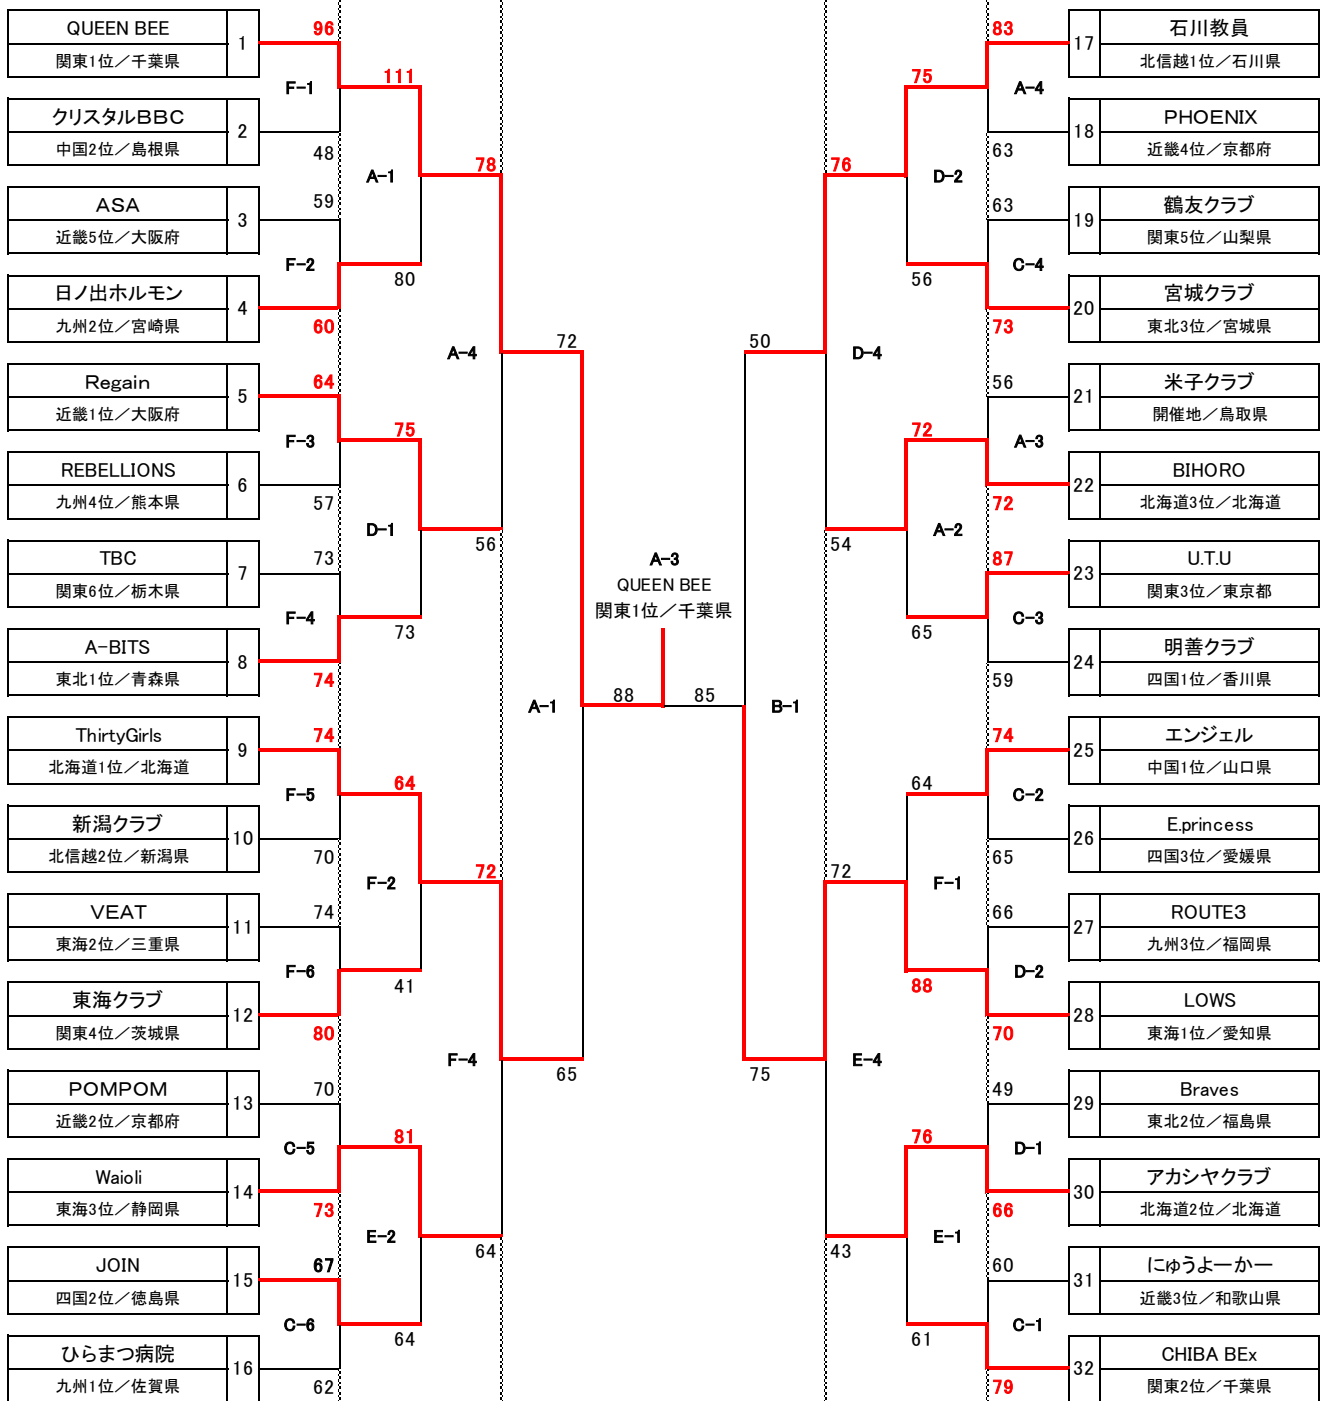

# 第1回 全日本社会人バスケットボール選手権大会 女子組合せ

2019年3月  
16日(土)      17日(日)      18日(月)      17日(日)      16日(土)

会場    コカ・コーラボトラーズジャパンスポーツパーク(鳥取県民体育館)(A・B・C・D)      3月16.17.18日  
         鳥取産業体育館(E・F)      3月16.17日

	第1試合	第2試合	第3試合	第4試合	第5試合	第6試合
3月16日(土)	9:00	10:30	12:00	13:30	15:00	16:30
3月17日(日)	9:00	10:30	12:00	13:30	15:00	
3月18日(月)	9:00	10:40	12:20	14:00		