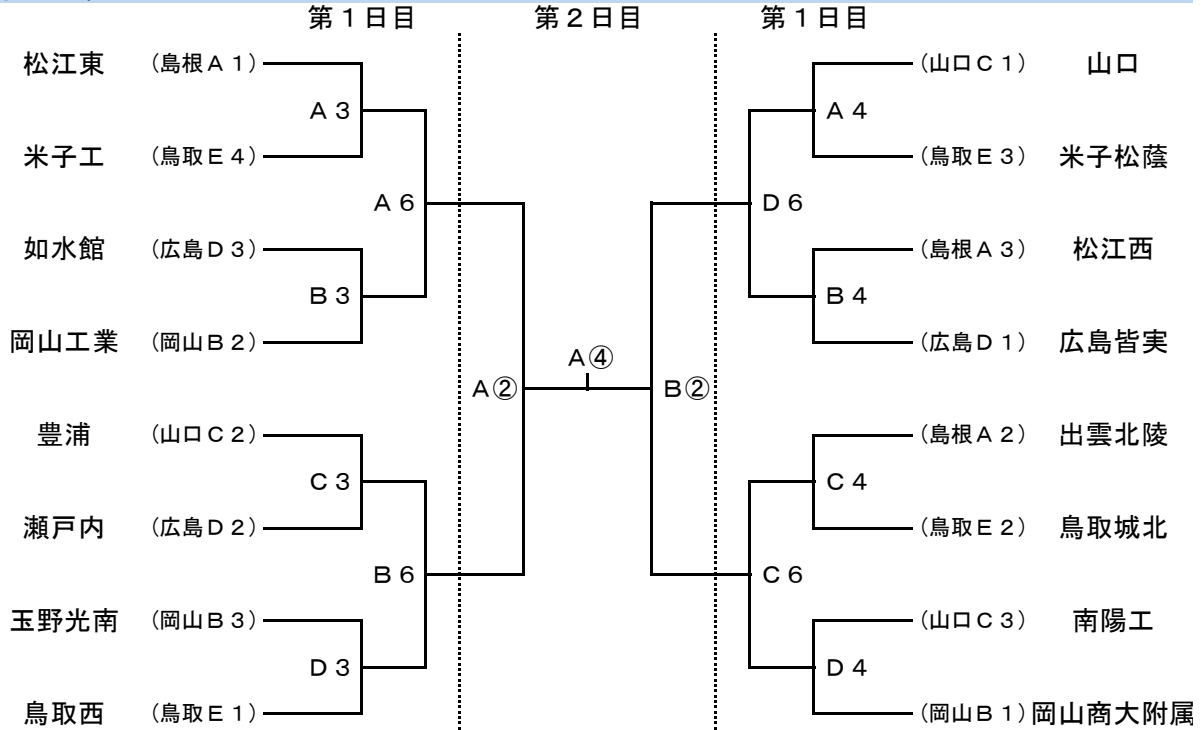

第63回中国高等学校  
バスケットボール選手権大会

組み合わせ

期 日 令和元年5月11日(土)・12日(日)  
 試合時間 第1日 1. 9:00 2. 10:30 3. 12:00 4. 13:30 5. 15:00 6. 16:30  
 第2日 ①. 9:00 ②. 10:30 ③. 12:00 ④. 13:30  
 試合会場 A・B・Cコート…メインアリーナ Dコート…サブアリーナ

男子の部

女子の部