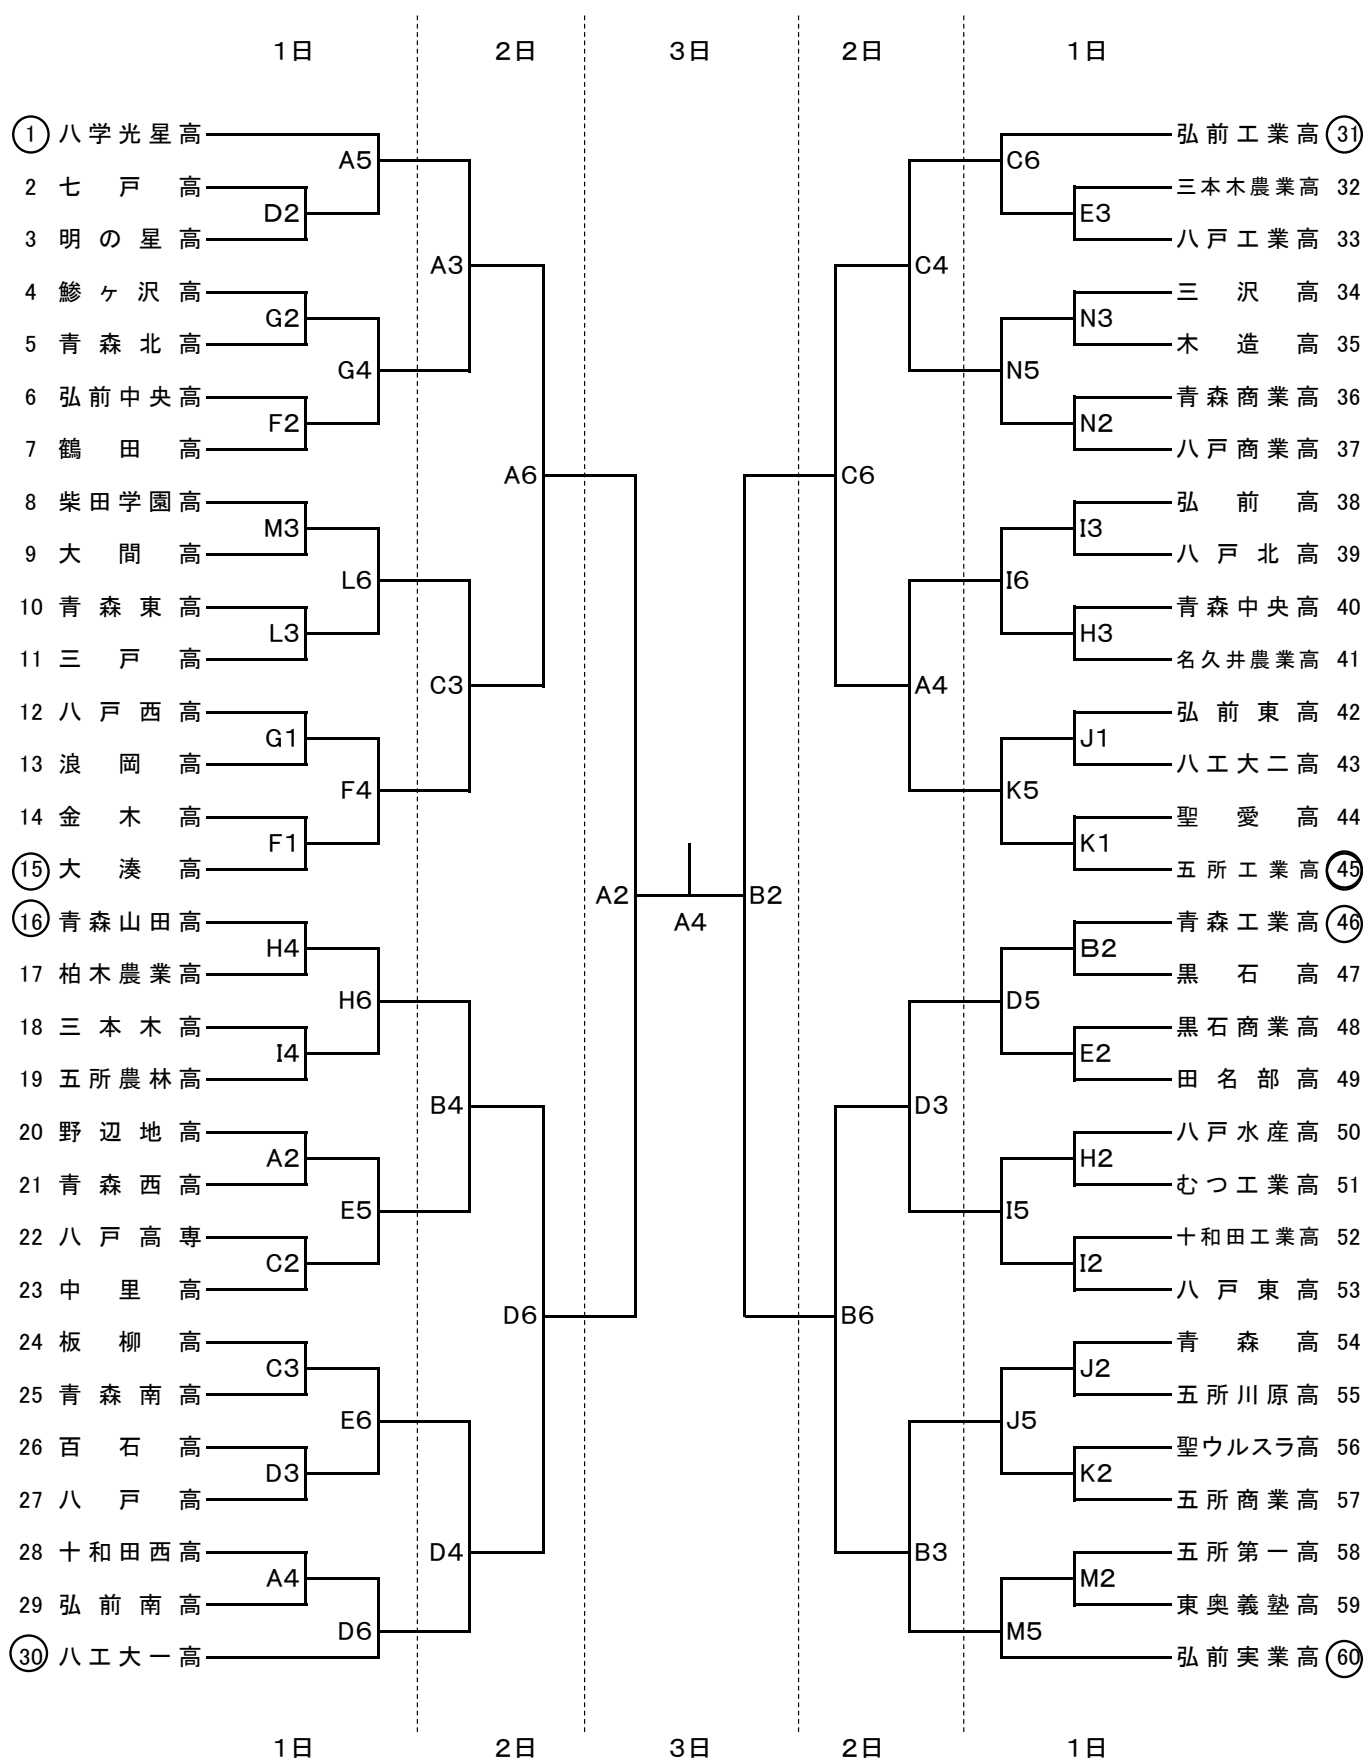

第72回青森県高等学校総合体育大会バスケットボール競技 組み合わせ

【 男子の部 】

【女子の部】

タイムテーブル

1	9:00~
2	10:30~
3	12:00~
4	13:30~
5	15:00~
6	16:30~

〈試合会場〉

A・B・Cコート	マエダアリーナ
D・Eコート	マエダアリーナサブコート
F・Gコート	カクヒログループスタジアム
H・Iコート	青森大学
J・Kコート	青森高校
L・Mコート	青森東高校
Nコート	青森商業高校