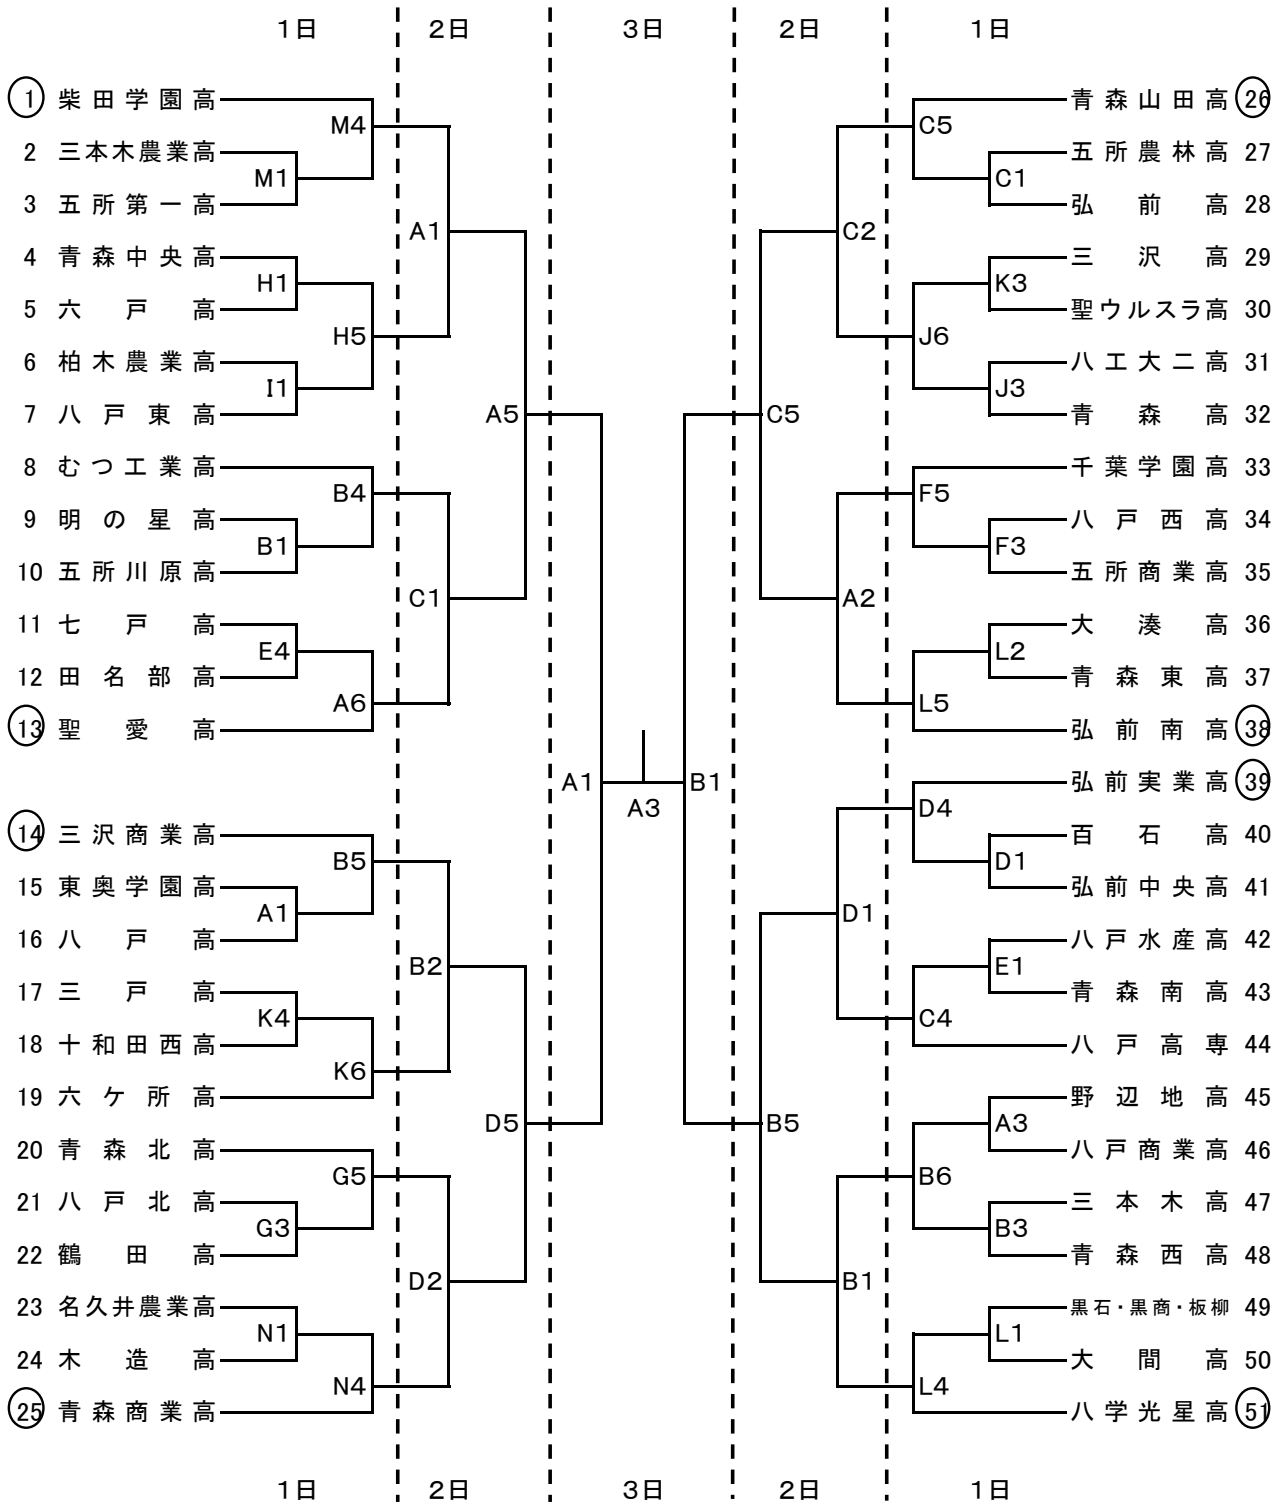

第72回青森県高等学校総合体育大会バスケットボール競技 組み合わせ

【 男子の部 】

【女子の部】

タイムテーブル

1	9:00~
2	10:30~
3	12:00~
4	13:30~
5	15:00~
6	16:30~

〈試合会場〉

A・B・Cコート	マエダアリーナ
D・Eコート	マエダアリーナサブコート
F・Gコート	カクヒログループスタジアム
H・Iコート	青森大学
J・Kコート	青森高校
L・Mコート	青森東高校
Nコート	青森商業高校