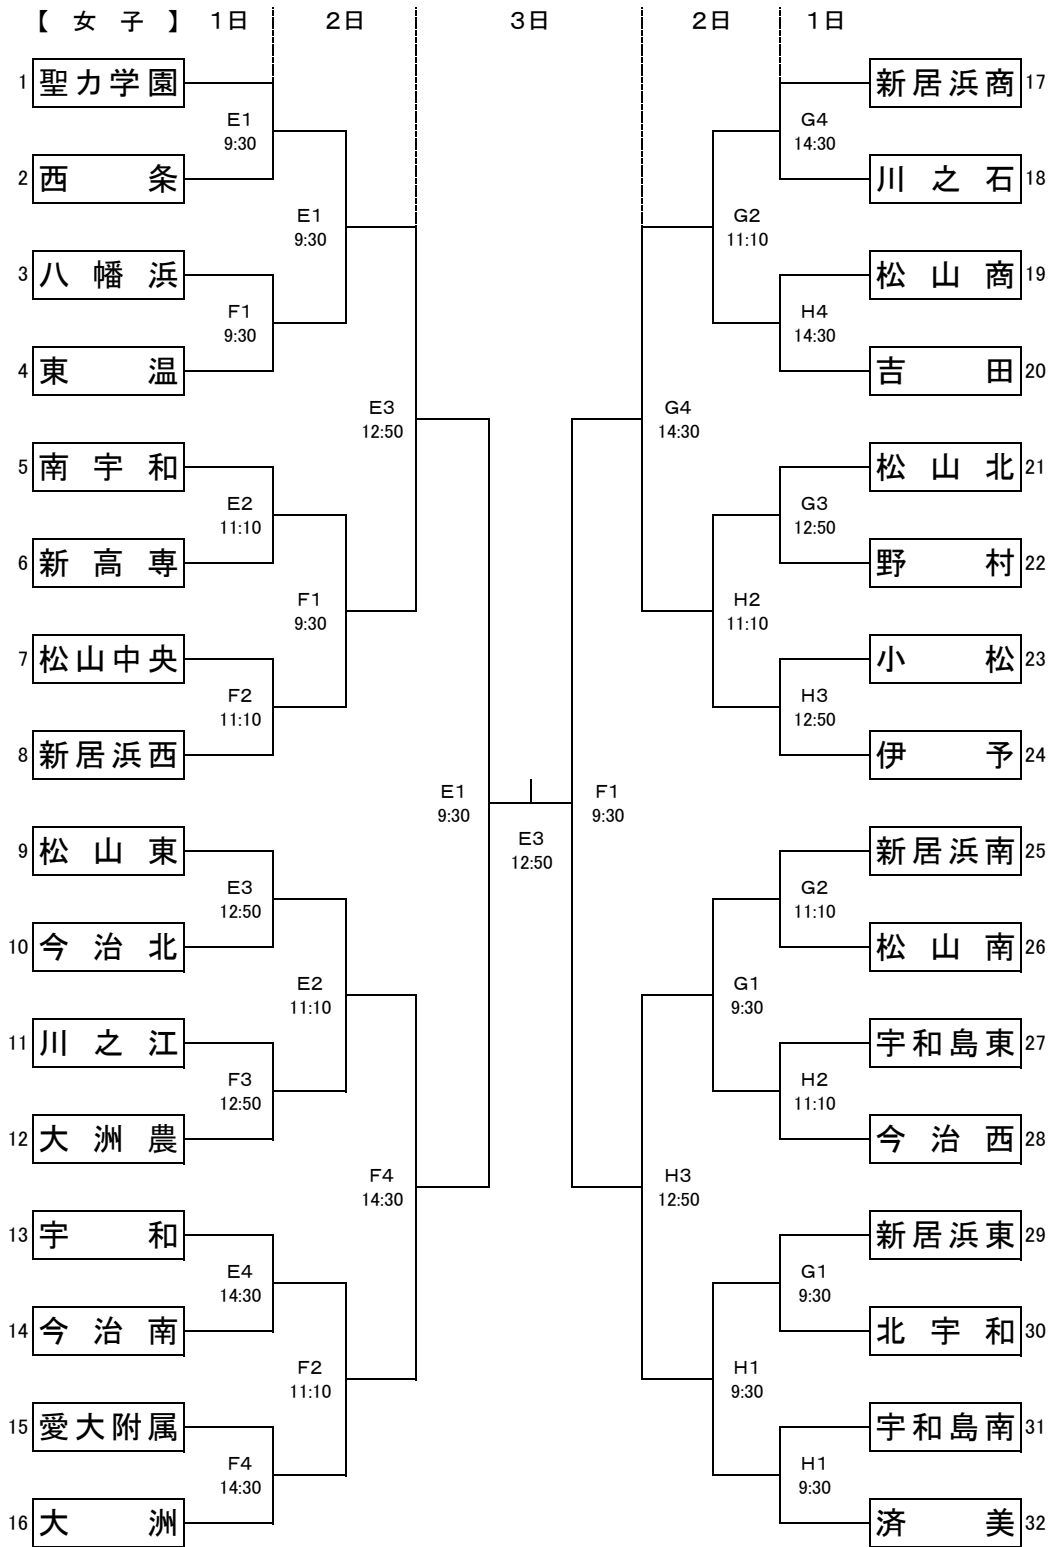

2019年度 愛媛県高等学校総合体育大会バスケットボール競技 組合せ

試合会場 松山南高校……A/B 松山工業高校……C/D 伊予市民体育館……E/F

2019年度 愛媛県高等学校総合体育大会バスケットボール競技 組合せ

試合会場 伊予市民体育館……E/F 伊予高校……G/H