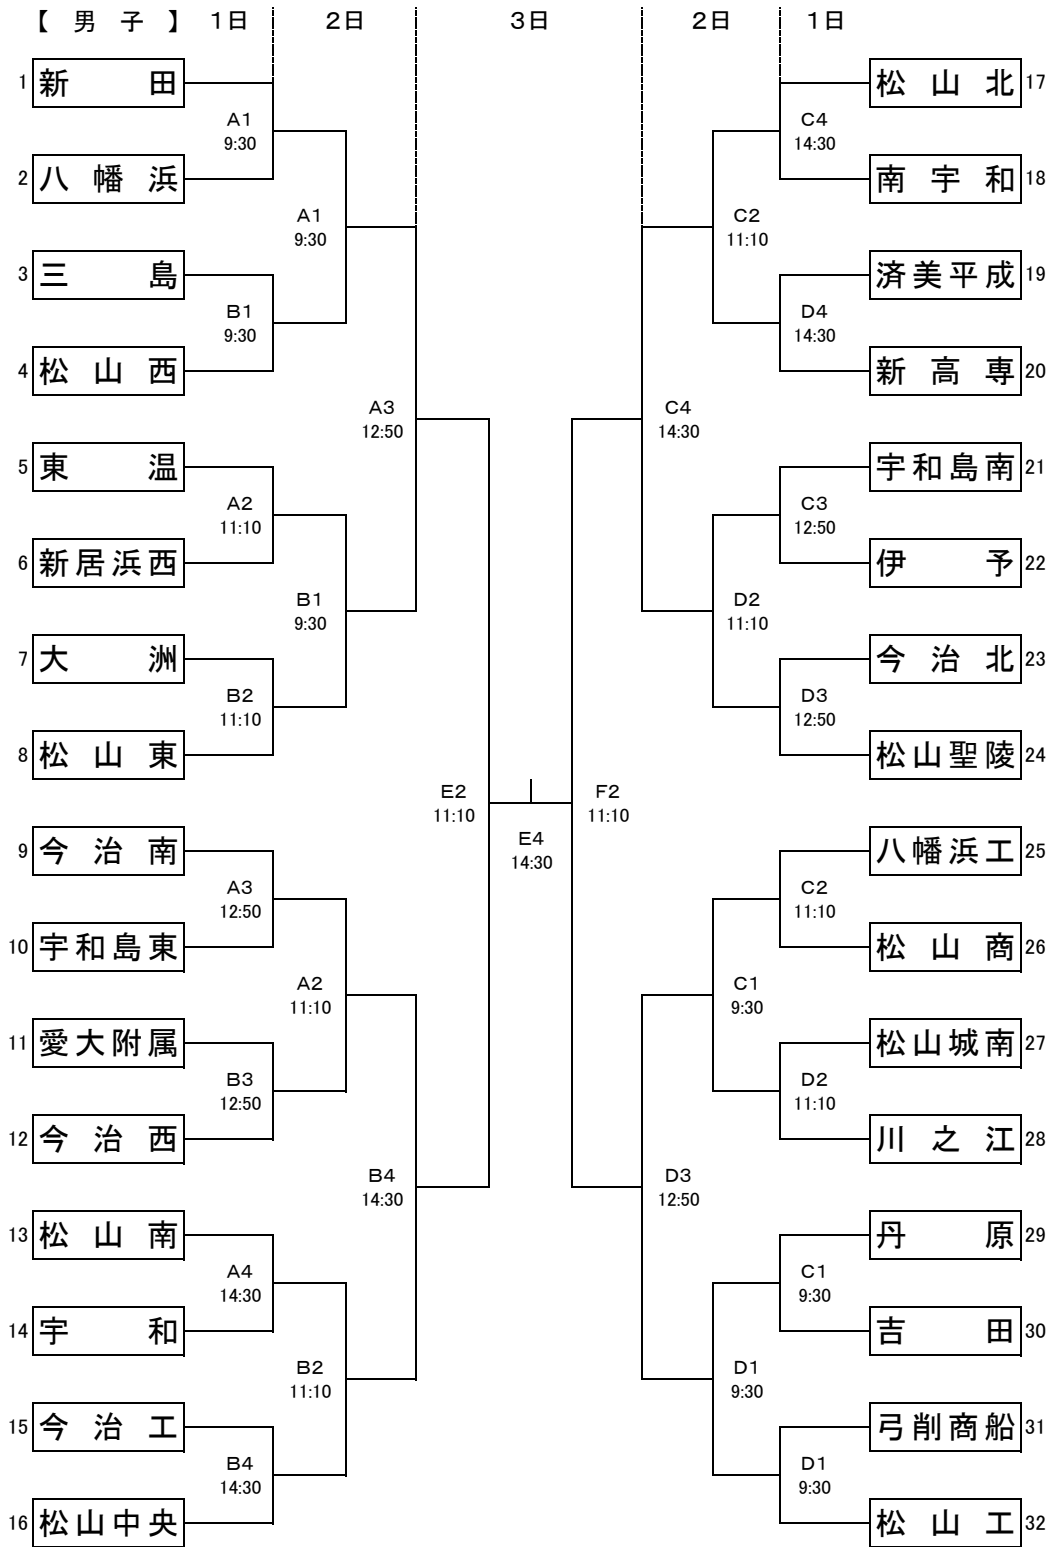

2019年度 愛媛県高等学校総合体育大会バスケットボール競技 組合せ

試合会場 松山南高校……A/B 松山工業高校……C/D 伊予市民体育館……E/F

2019年度 愛媛県高等学校総合体育大会バスケットボール競技 組合せ

試合会場 伊予市民体育館……E/F 伊予高校……G/H