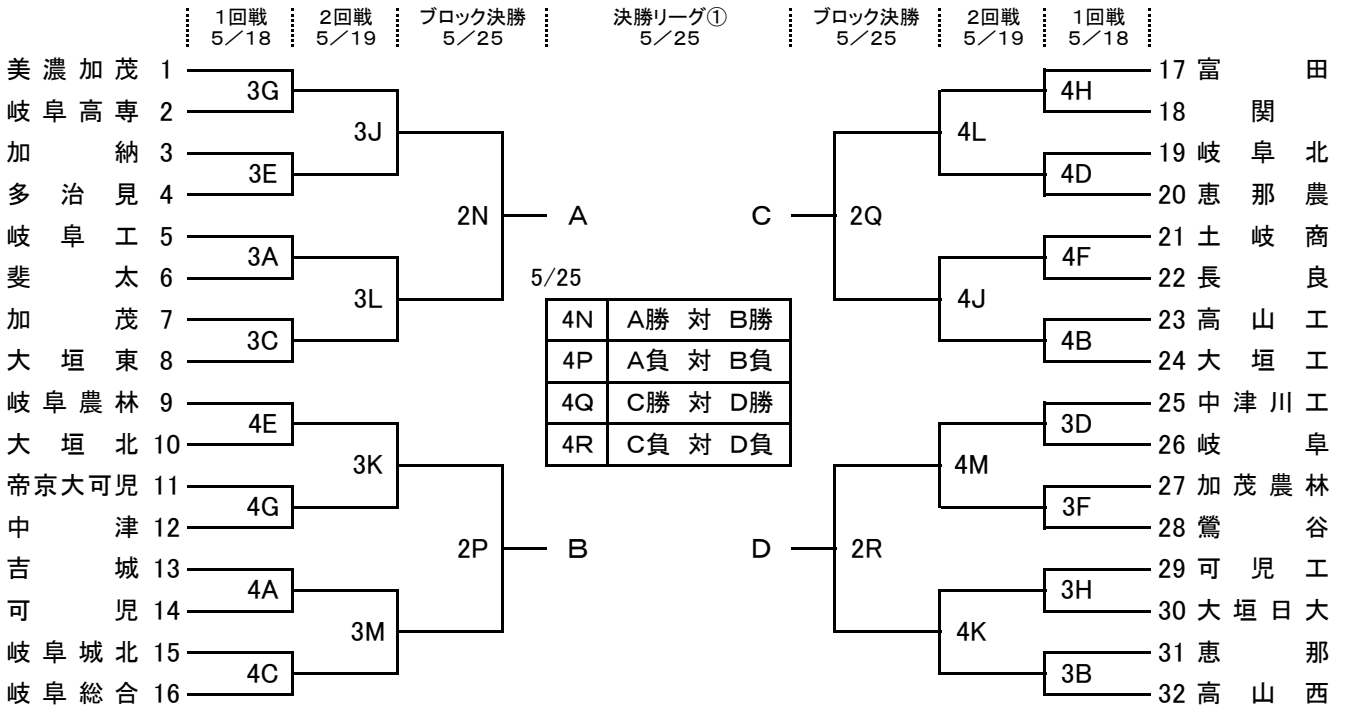

組合せ

5/18 A・B:やまと総合センター C・D:北方町総合体育館 E・F:岐阜農林 G・H:東濃 5/19 J・K:やまと総合センター L・M:可児  
 5/25 N・Pコート:飛騨高山ビッグアリーナ Q・Rコート:やまと総合センター 5/26 S・Tコート:飛騨高山ビッグアリーナ

【男子】

【女子】

決勝リーグ②③	女子	男子	男女	女子	男子
5/26	9:30	11:10	12:50	14:30	16:10
Sコート	AB勝者対CD敗者	AB勝者対CD敗者	男子5決	AB勝者対CD勝者	AB勝者対CD勝者
Tコート	CD勝者対AB敗者	CD勝者対AB敗者	女子5決	AB敗者対CD敗者	AB敗者対CD敗者