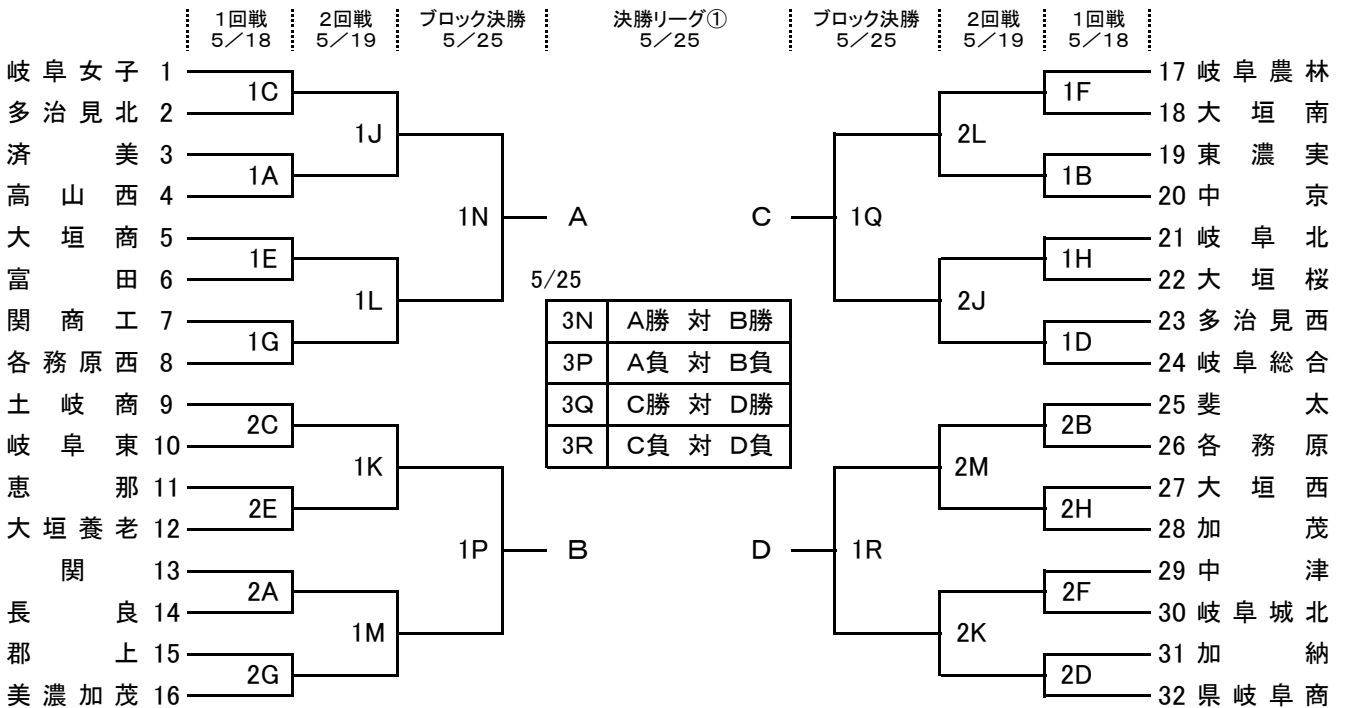

組合せ

5/18 A・B:やまと総合センター C・D:北方町総合体育館 E・F:岐阜農林 G・H:東濃 5/19 J・K:やまと総合センター L・M:可児  
 5/25 N・Pコート:飛騨高山ビッグアリーナ Q・Rコート:やまと総合センター 5/26 S・Tコート:飛騨高山ビッグアリーナ

【男子】

【女子】

決勝リーグ②③	女子	男子	男女	女子	男子
5/26	9:30	11:10	12:50	14:30	16:10
Sコート	AB勝者対CD敗者	AB勝者対CD敗者	男子5決	AB勝者対CD勝者	AB勝者対CD勝者
Tコート	CD勝者対AB敗者	CD勝者対AB敗者	女子5決	AB敗者対CD敗者	AB敗者対CD敗者