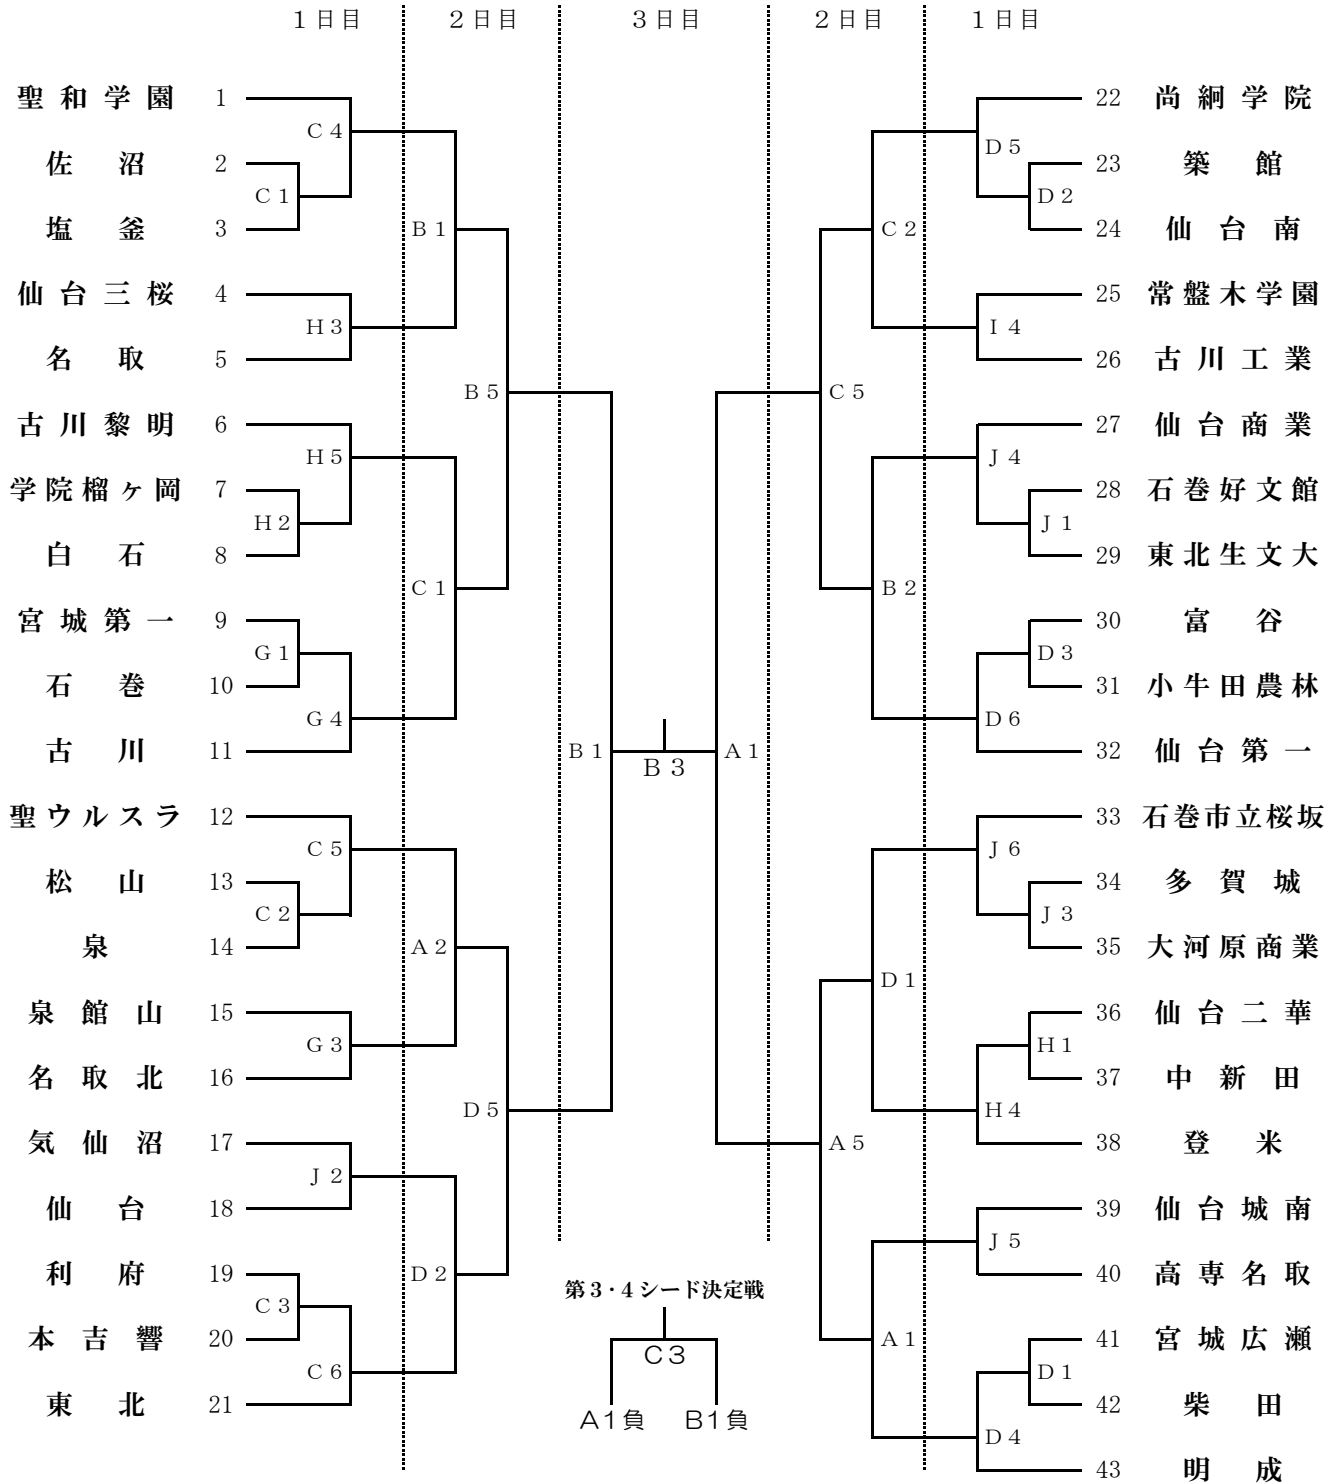

第68回宮城県高等学校総合体育大会バスケットボール競技 組合せ

期 日 : 令和元年6月1日(土)～3日(月)
 会 場 : 白石市文化体育活動センター (A・B・C・D) 宮城県白石工業高等学校 (E・F)
 宮城県白石高等学校 (G・H) 宮城県大河原商業高等学校 (I・J)

【 男子 】

※東北大会代表決定戦を行う場合あり

競技開始予定時間	1	2	3	4	5	6
第1日目～3日目	9:00	10:30	12:00	13:30	15:00	16:30

第68回宮城県高等学校総合体育大会バスケットボール競技 組合せ

期 日 : 令和元年6月1日(土)～3日(月)
 会 場 : 白石市文化体育活動センター (A・B・C・D) 宮城県白石工業高等学校 (E・F)
 宮城県白石高等学校 (G・H) 宮城県大河原商業高等学校 (I・J)

【 女 子 】

※東北大会代表決定戦を行う場合

東北大会代表決定戦

競技開始予定時間	1	2	3	4	5	6
第1日目～3日目	9:00	10:30	12:00	13:30	15:00	16:30