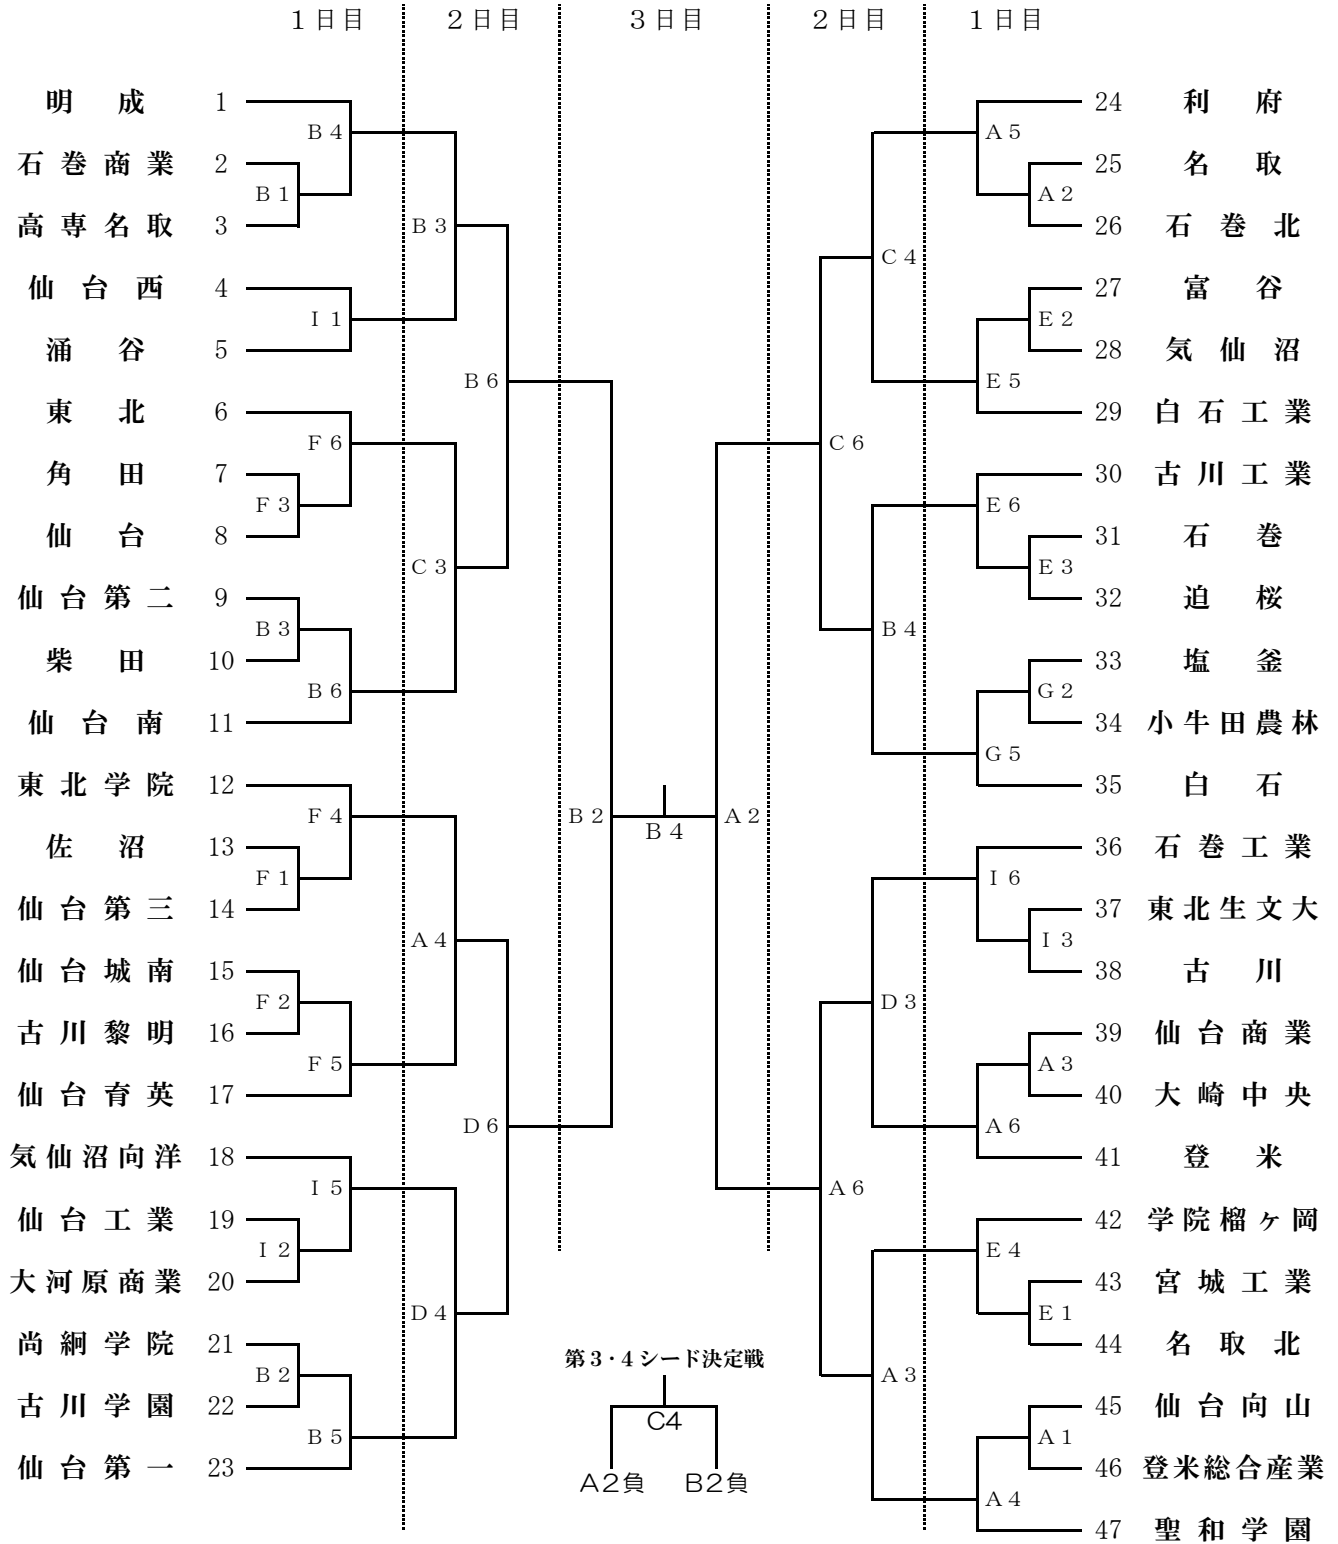

第68回宮城県高等学校総合体育大会バスケットボール競技 組合せ

期 日 : 令和元年6月1日(土)～3日(月)
 会 場 : 白石市文化体育活動センター (A・B・C・D) 宮城県白石工業高等学校 (E・F)
 宮城県白石高等学校 (G・H) 宮城県大河原商業高等学校 (I・J)

【 男子 】

※東北大会代表決定戦を行う場合あり

競技開始予定時間	1	2	3	4	5	6
第1日目～3日目	9:00	10:30	12:00	13:30	15:00	16:30

第68回宮城県高等学校総合体育大会バスケットボール競技 組合せ

期 日 : 令和元年6月1日(土)～3日(月)
 会 場 : 白石市文化体育活動センター (A・B・C・D) 宮城県白石工業高等学校 (E・F)
 宮城県白石高等学校 (G・H) 宮城県大河原商業高等学校 (I・J)

【 女 子 】

※東北大会代表決定戦を行う場合

東北大会代表決定戦

競技開始予定時間	1	2	3	4	5	6
第1日目～3日目	9:00	10:30	12:00	13:30	15:00	16:30