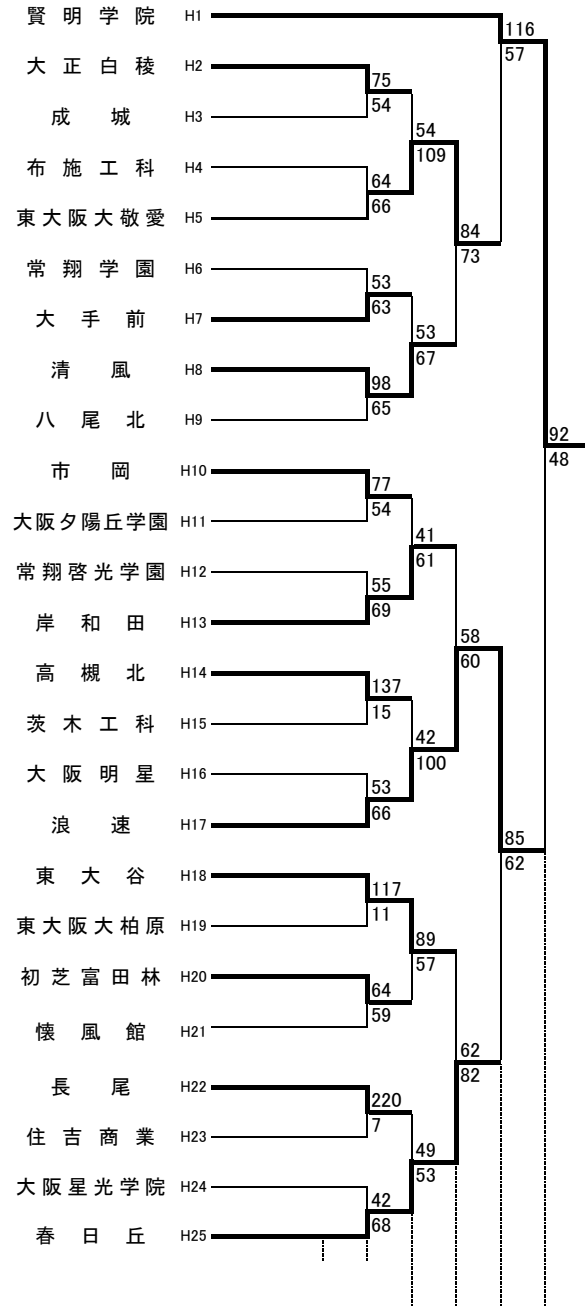

平成31年度 第74回大阪高等学校総合体育大会バスケットボール大会

1次予選

2019.4.21~5.5

男子 A

男子 B

河南:河南高校 高津:高津高校 柏東:柏原東高校 東住:東住吉高校 八尾:八尾高校
 香里:香里丘高校 桜宮:桜宮高校 門西:門真西高校 市岡:市岡高校
 今宮:今宮高校 狭山:狭山高校 金岡:金岡高校 住吉:住吉高校 信太:信太高校
 東淀:東淀川高校 茨西:茨木西高校 柴島:柴島高校 春日:春日丘高校 山田:山田高校
 羽コ:羽曳野コロセアム 庄体:豊中市立庄内体育館 豊体:豊中市立豊島体育館
 住ス:住吉スポーツセンター 千体:豊泉家千里体育館
 守体:守口市民体育館 八体:八尾市立総合体育館

★のオフィシャル ★①:★②の両チームで
 ★②:★③の両チームで
 ★③:★①の両チームで

無印のオフィシャル ①:②の両チームで
 ②:①の両チームで
 ③:④の両チームで
 ④:③の両チームで

平成31年度 第74回大阪高等学校総合体育大会バスケットボール大会

1 次 予 選

2019.4.21~5.5

男子 C

男子 D

河南:河南高校 高津:高津高校 柏東:柏原東高校 東住:東住吉高校 八尾:八尾高校
 香里:香里丘高校 桜宮:桜宮高校 門西:門真西高校 市岡:市岡高校
 今宮:今宮高校 狭山:狭山高校 金岡:金岡高校 住吉:住吉高校 信太:信太高校
 東淀:東淀川高校 茨西:茨木西高校 柴島:柴島高校 春日:春日丘高校 山田:山田高校
 羽コ:羽曳野コロセアム 庄体:豊中市立庄内体育館 豊体:豊中市立豊島体育館
 住ス:住吉スポーツセンター 千体:豊泉家千里体育館
 守体:守口市市民体育館 八体:八尾市立総合体育館

★のオフィシャル ★①:★②の両チームで
 ★②:★③の両チームで
 ★③:★①の両チームで

無印のオフィシャル ①:②の両チームで
 ②:①の両チームで
 ③:④の両チームで
 ④:③の両チームで

平成31年度 第74回大阪高等学校総合体育大会バスケットボール大会

1 次 予 選

2019.4.21~5.5

男子 E

男子 F

河南:河南高校 高津:高津高校 柏東:柏原東高校 東住:東住吉高校 八尾:八尾高校
 香里:香里丘高校 桜宮:桜宮高校 門西:門真西高校 市岡:市岡高校
 今宮:今宮高校 狭山:狭山高校 金岡:金岡高校 住吉:住吉高校 信太:信太高校
 東淀:東淀川高校 茨西:茨木西高校 柴島:柴島高校 春日:春日丘高校 山田:山田高校
 羽コ:羽曳野コロセアム 庄体:豊中市立庄内体育館 豊体:豊中市立豊島体育館
 住ス:住吉スポーツセンター 千体:豊泉家千里体育館
 守体:守口市民体育館 八体:八尾市立総合体育館

★のオフィシャル ★①:★②の両チームで
 ★②:★③の両チームで
 ★③:★①の両チームで

無印のオフィシャル ①:②の両チームで
 ②:①の両チームで
 ③:④の両チームで
 ④:③の両チームで

平成31年度 第74回大阪高等学校総合体育大会バスケットボール大会

1 次 予 選

2019.4.21~5.5

男子 G

男子 H

河南:河南高校 高津:高津高校 柏東:柏原東高校 東住:東住吉高校 八尾:八尾高校
 香里:香里丘高校 桜宮:桜宮高校 門西:門真西高校 市岡:市岡高校
 今宮:今宮高校 狭山:狭山高校 金岡:金岡高校 住吉:住吉高校 信太:信太高校
 東淀:東淀川高校 茨西:茨木西高校 柴島:柴島高校 春日:春日丘高校 山田:山田高校
 羽コ:羽曳野コロセアム 庄体:豊中市立庄内体育館 豊体:豊中市立豊島体育館
 住ス:住吉スポーツセンター 千体:豊泉家千里体育館
 守体:守口市体育館 八体:八尾市立総合体育館