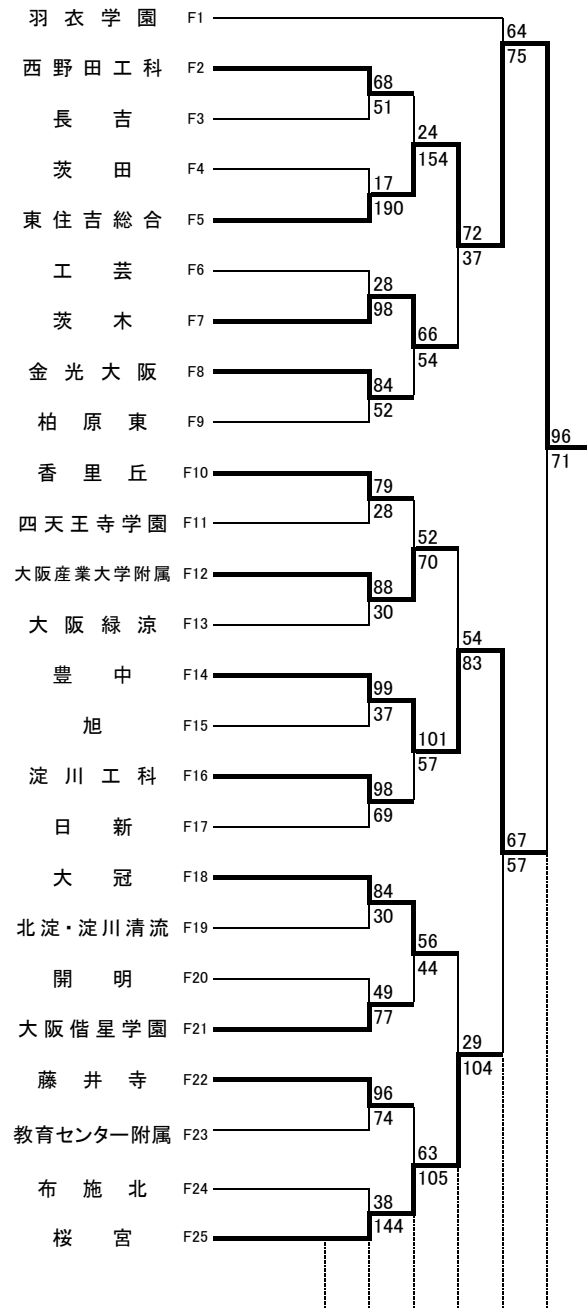

平成31年度 第74回大阪高等学校総合体育大会バスケットボール大会

1次予選

2019.4.21~5.5

男子 A

男子 B

河南:河南高校 高津:高津高校 柏東:柏原東高校 東住:東住吉高校 八尾:八尾高校
 香里:香里丘高校 桜宮:桜宮高校 門西:門真西高校 市岡:市岡高校
 今宮:今宮高校 狭山:狭山高校 金岡:金岡高校 住吉:住吉高校 信太:信太高校
 東淀:東淀川高校 茨西:茨木西高校 柴島:柴島高校 春日:春日丘高校 山田:山田高校
 羽コ:羽曳野コロセアム 庄体:豊中市立庄内体育館 豊体:豊中市立豊島体育館
 住ス:住吉スポーツセンター 千体:豊泉家千里体育館
 守体:守口市民体育館 八体:八尾市立総合体育館

★のオフィシャル ★①:★②の両チームで
 ★②:★③の両チームで
 ★③:★①の両チームで

無印のオフィシャル ①:②の両チームで
 ②:①の両チームで
 ③:④の両チームで
 ④:③の両チームで

平成31年度 第74回大阪高等学校総合体育大会バスケットボール大会

1 次 予 選

2019.4.21~5.5

男子 C

男子 D

河南:河南高校 高津:高津高校 柏東:柏原東高校 東住:東住吉高校 八尾:八尾高校
 香里:香里丘高校 桜宮:桜宮高校 門西:門真西高校 市岡:市岡高校
 今宮:今宮高校 狭山:狭山高校 金岡:金岡高校 住吉:住吉高校 信太:信太高校
 東淀:東淀川高校 茨西:茨木西高校 柴島:柴島高校 春日:春日丘高校 山田:山田高校
 羽コ:羽曳野コロセアム 庄体:豊中市立庄内体育館 豊体:豊中市立豊島体育館
 住ス:住吉スポーツセンター 千体:豊泉家千里体育館
 守体:守口市市民体育館 八体:八尾市立総合体育館

★のオフィシャル ★①:★②の両チームで
 ★②:★③の両チームで
 ★③:★①の両チームで

無印のオフィシャル ①:②の両チームで
 ②:①の両チームで
 ③:④の両チームで
 ④:③の両チームで

平成31年度 第74回大阪高等学校総合体育大会バスケットボール大会

1 次 予 選

2019.4.21~5.5

男子 E

男子 F

河南:河南高校 高津:高津高校 柏東:柏原東高校 東住:東住吉高校 八尾:八尾高校
 香里:香里丘高校 桜宮:桜宮高校 門西:門真西高校 市岡:市岡高校
 今宮:今宮高校 狭山:狭山高校 金岡:金岡高校 住吉:住吉高校 信太:信太高校
 東淀:東淀川高校 茨西:茨木西高校 柴島:柴島高校 春日:春日丘高校 山田:山田高校
 羽コ:羽曳野コロセアム 庄体:豊中市立庄内体育館 豊体:豊中市立豊島体育館
 住ス:住吉スポーツセンター 千体:豊泉家千里体育館
 守体:守口市民体育館 八体:八尾市立総合体育館

★のオフィシャル ★①:★②の両チームで
 ★②:★③の両チームで
 ★③:★①の両チームで

無印のオフィシャル ①:②の両チームで
 ②:①の両チームで
 ③:④の両チームで
 ④:③の両チームで

平成31年度 第74回大阪高等学校総合体育大会バスケットボール大会

1 次 予 選

2019.4.21~5.5

男子 G

男子 H

河南:河南高校 高津:高津高校 柏東:柏原東高校 東住:東住吉高校 八尾:八尾高校
 香里:香里丘高校 桜宮:桜宮高校 門西:門真西高校 市岡:市岡高校
 今宮:今宮高校 狭山:狭山高校 金岡:金岡高校 住吉:住吉高校 信太:信太高校
 東淀:東淀川高校 茨西:茨木西高校 柴島:柴島高校 春日:春日丘高校 山田:山田高校
 羽コ:羽曳野コロセアム 庄体:豊中市立庄内体育館 豊体:豊中市立豊島体育館
 住ス:住吉スポーツセンター 千体:豊泉家千里体育館
 守体:守口市体育館 八体:八尾市立総合体育館