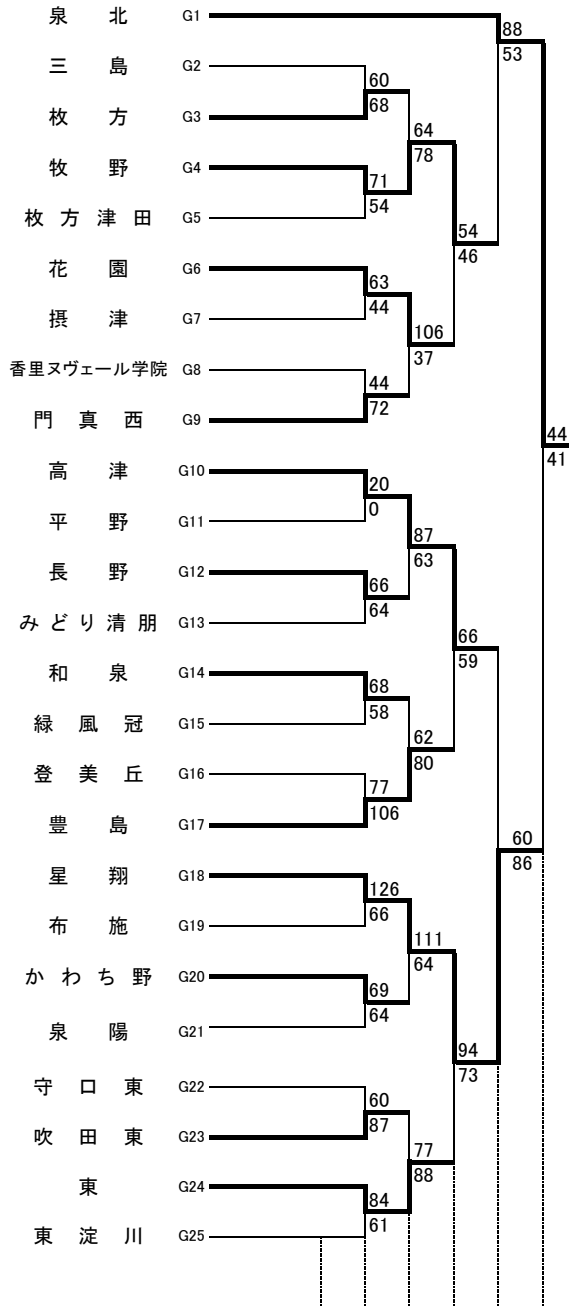

平成31年度 第74回大阪高等学校総合体育大会バスケットボール大会

1次予選

2019.4.21~5.5

男子 A

男子 B

河南:河南高校 高津:高津高校 柏東:柏原東高校 東住:東住吉高校 八尾:八尾高校
 香里:香里丘高校 桜宮:桜宮高校 門西:門真西高校 市岡:市岡高校
 今宮:今宮高校 狭山:狭山高校 金岡:金岡高校 住吉:住吉高校 信太:信太高校
 東淀:東淀川高校 茨西:茨木西高校 柴島:柴島高校 春日:春日丘高校 山田:山田高校
 羽コ:羽曳野コロセアム 庄体:豊中市立庄内体育館 豊体:豊中市立豊島体育館
 住ス:住吉スポーツセンター 千体:豊泉家千里体育館
 守体:守口市民体育館 八体:八尾市立総合体育館

★のオフィシャル ★①:★②の両チームで
 ★②:★③の両チームで
 ★③:★①の両チームで

無印のオフィシャル ①:②の両チームで
 ②:①の両チームで
 ③:④の両チームで
 ④:③の両チームで

平成31年度 第74回大阪高等学校総合体育大会バスケットボール大会

1 次 予 選

2019.4.21~5.5

男子 C

男子 D

河南:河南高校 高津:高津高校 柏東:柏原東高校 東住:東住吉高校 八尾:八尾高校
 香里:香里丘高校 桜宮:桜宮高校 門西:門真西高校 市岡:市岡高校
 今宮:今宮高校 狭山:狭山高校 金岡:金岡高校 住吉:住吉高校 信太:信太高校
 東淀:東淀川高校 茨西:茨木西高校 柴島:柴島高校 春日:春日丘高校 山田:山田高校
 羽コ:羽曳野コロセアム 庄体:豊中市立庄内体育館 豊体:豊中市立豊島体育館
 住ス:住吉スポーツセンター 千体:豊泉家千里体育館
 守体:守口市市民体育館 八体:八尾市立総合体育館

★のオフィシャル ★①:★②の両チームで
 ★②:★③の両チームで
 ★③:★①の両チームで

無印のオフィシャル ①:②の両チームで
 ②:①の両チームで
 ③:④の両チームで
 ④:③の両チームで

平成31年度 第74回大阪高等学校総合体育大会バスケットボール大会

1 次 予 選

2019.4.21~5.5

男子 E

男子 F

河南:河南高校 高津:高津高校 柏東:柏原東高校 東住:東住吉高校 八尾:八尾高校
 香里:香里丘高校 桜宮:桜宮高校 門西:門真西高校 市岡:市岡高校
 今宮:今宮高校 狭山:狭山高校 金岡:金岡高校 住吉:住吉高校 信太:信太高校
 東淀:東淀川高校 茨西:茨木西高校 柴島:柴島高校 春日:春日丘高校 山田:山田高校
 羽コ:羽曳野コロセアム 庄体:豊中市立庄内体育館 豊体:豊中市立豊島体育館
 住ス:住吉スポーツセンター 千体:豊泉家千里体育館
 守体:守口市民体育館 八体:八尾市立総合体育館

★のオフィシャル ★①:★②の両チームで
 ★②:★③の両チームで
 ★③:★①の両チームで

無印のオフィシャル ①:②の両チームで
 ②:①の両チームで
 ③:④の両チームで
 ④:③の両チームで

平成31年度 第74回大阪高等学校総合体育大会バスケットボール大会

1 次 予 選

2019.4.21~5.5

男子 G

男子 H

河南:河南高校 高津:高津高校 柏東:柏原東高校 東住:東住吉高校 八尾:八尾高校
 香里:香里丘高校 桜宮:桜宮高校 門西:門真西高校 市岡:市岡高校
 今宮:今宮高校 狭山:狭山高校 金岡:金岡高校 住吉:住吉高校 信太:信太高校
 東淀:東淀川高校 茨西:茨木西高校 柴島:柴島高校 春日:春日丘高校 山田:山田高校
 羽コ:羽曳野コロセアム 庄体:豊中市立庄内体育館 豊体:豊中市立豊島体育館
 住ス:住吉スポーツセンター 千体:豊泉家千里体育館
 守体:守口市体育館 八体:八尾市立総合体育館