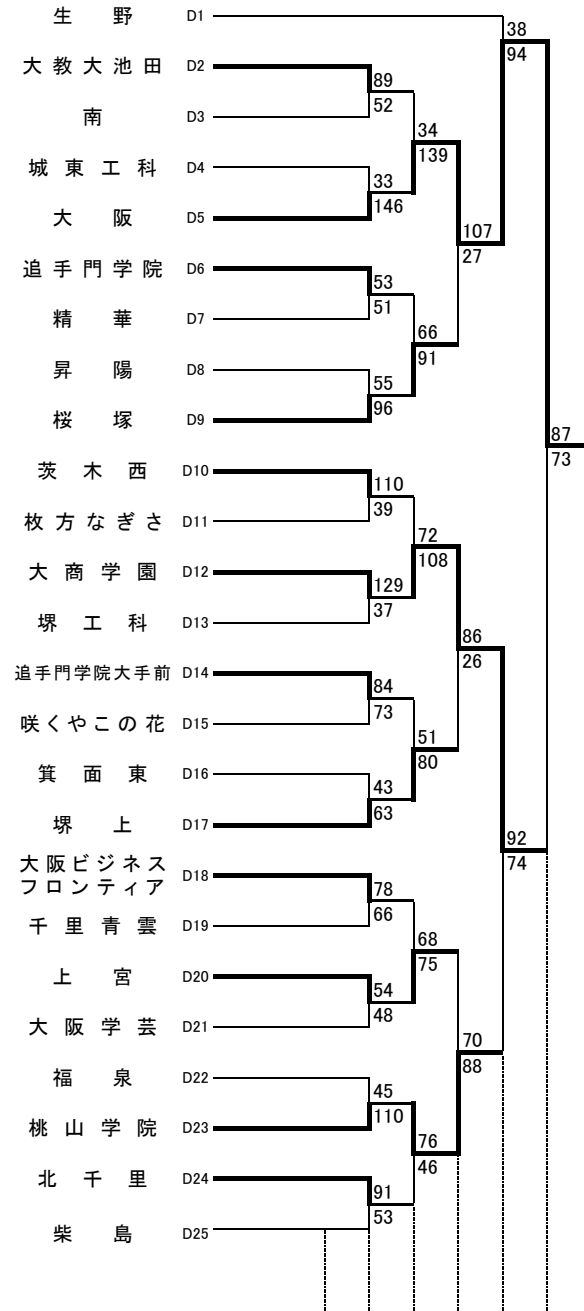

平成31年度 第74回大阪高等学校総合体育大会バスケットボール大会

1次予選

2019.4.21~5.5

男子 A

男子 B

河南:河南高校 高津:高津高校 柏東:柏原東高校 東住:東住吉高校 八尾:八尾高校
 香里:香里丘高校 桜宮:桜宮高校 門西:門真西高校 市岡:市岡高校
 今宮:今宮高校 狭山:狭山高校 金岡:金岡高校 住吉:住吉高校 信太:信太高校
 東淀:東淀川高校 茨西:茨木西高校 柴島:柴島高校 春日:春日丘高校 山田:山田高校
 羽コ:羽曳野コロセアム 庄体:豊中市立庄内体育館 豊体:豊中市立豊島体育館
 住ス:住吉スポーツセンター 千体:豊泉家千里体育館
 守体:守口市民体育館 八体:八尾市立総合体育館

★のオフィシャル ★①:★②の両チームで
 ★②:★③の両チームで
 ★③:★①の両チームで

無印のオフィシャル ①:②の両チームで
 ②:①の両チームで
 ③:④の両チームで
 ④:③の両チームで

平成31年度 第74回大阪高等学校総合体育大会バスケットボール大会

1 次 予 選

2019.4.21~5.5

男子 C

男子 D

河南:河南高校 高津:高津高校 柏東:柏原東高校 東住:東住吉高校 八尾:八尾高校
 香里:香里丘高校 桜宮:桜宮高校 門西:門真西高校 市岡:市岡高校
 今宮:今宮高校 狭山:狭山高校 金岡:金岡高校 住吉:住吉高校 信太:信太高校
 東淀:東淀川高校 茨西:茨木西高校 柴島:柴島高校 春日:春日丘高校 山田:山田高校
 羽コ:羽曳野コロセアム 庄体:豊中市立庄内体育館 豊体:豊中市立豊島体育館
 住ス:住吉スポーツセンター 千体:豊泉家千里体育館
 守体:守口市市民体育館 八体:八尾市立総合体育館

★のオフィシャル ★①:★②の両チームで
 ★②:★③の両チームで
 ★③:★①の両チームで

無印のオフィシャル ①:②の両チームで
 ②:①の両チームで
 ③:④の両チームで
 ④:③の両チームで

平成31年度 第74回大阪高等学校総合体育大会バスケットボール大会

1 次 予 選

2019.4.21~5.5

男子 E

男子 F

河南:河南高校 高津:高津高校 柏東:柏原東高校 東住:東住吉高校 八尾:八尾高校
 香里:香里丘高校 桜宮:桜宮高校 門西:門真西高校 市岡:市岡高校
 今宮:今宮高校 狭山:狭山高校 金岡:金岡高校 住吉:住吉高校 信太:信太高校
 東淀:東淀川高校 茨西:茨木西高校 柴島:柴島高校 春日:春日丘高校 山田:山田高校
 羽コ:羽曳野コロセアム 庄体:豊中市立庄内体育館 豊体:豊中市立豊島体育館
 住ス:住吉スポーツセンター 千体:豊泉家千里体育館
 守体:守口市民体育館 八体:八尾市立総合体育館