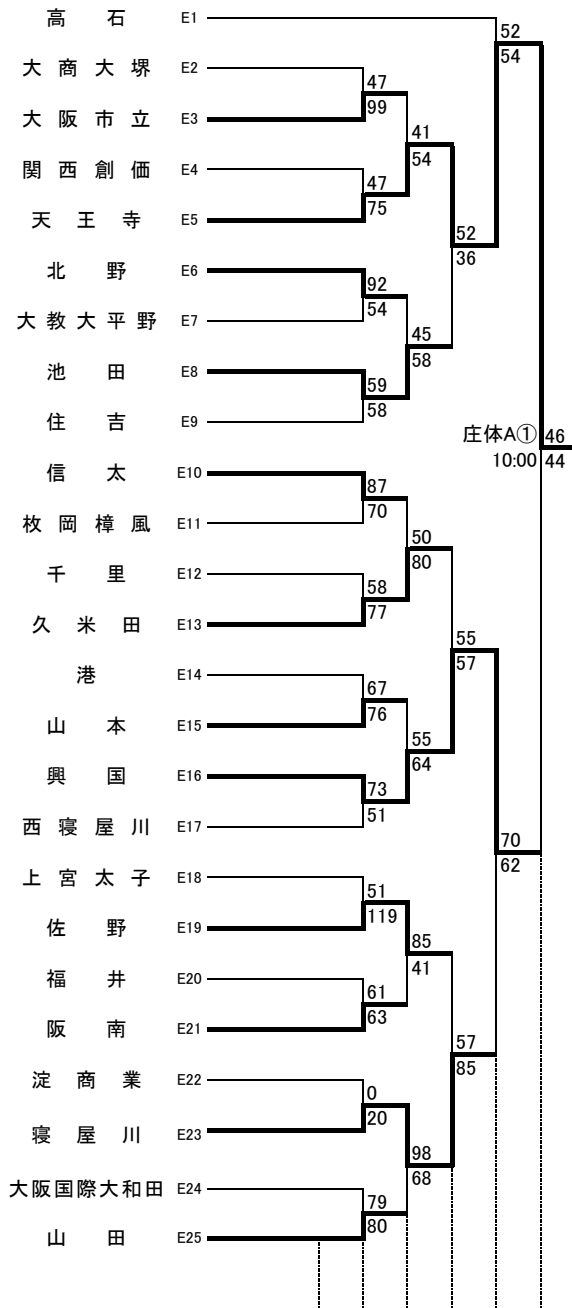

平成31年度 第74回大阪高等学校総合体育大会バスケットボール大会

1次予選

2019.4.21~5.5

男子 A

男子 B

河南:河南高校 高津:高津高校 柏東:柏原東高校 東住:東住吉高校 八尾:八尾高校
 香里:香里丘高校 桜宮:桜宮高校 門西:門真西高校 市岡:市岡高校
 今宮:今宮高校 狭山:狭山高校 金岡:金岡高校 住吉:住吉高校 信太:信太高校
 東淀:東淀川高校 茨西:茨木西高校 柴島:柴島高校 春日:春日丘高校 山田:山田高校
 羽コ:羽曳野コロセアム 庄体:豊中市立庄内体育館 豊体:豊中市立豊島体育館
 住ス:住吉スポーツセンター 千体:豊泉家千里体育館
 守体:守口市民体育館 八体:八尾市立総合体育館

★のオフィシャル ★①:★②の両チームで
 ★②:★③の両チームで
 ★③:★①の両チームで

無印のオフィシャル ①:②の両チームで
 ②:①の両チームで
 ③:④の両チームで
 ④:③の両チームで

平成31年度 第74回大阪高等学校総合体育大会バスケットボール大会

1 次 予 選

2019.4.21~5.5

男子 C

男子 D

河南:河南高校 高津:高津高校 柏東:柏原東高校 東住:東住吉高校 八尾:八尾高校
 香里:香里丘高校 桜宮:桜宮高校 門西:門真西高校 市岡:市岡高校
 今宮:今宮高校 狭山:狭山高校 金岡:金岡高校 住吉:住吉高校 信太:信太高校
 東淀:東淀川高校 茨西:茨木西高校 柴島:柴島高校 春日:春日丘高校 山田:山田高校
 羽コ:羽曳野コロセアム 庄体:豊中市立庄内体育館 豊体:豊中市立豊島体育館
 住ス:住吉スポーツセンター 千体:豊泉家千里体育館
 守体:守口市市民体育館 八体:八尾市立総合体育館

★のオフィシャル ★①:★②の両チームで
 ★②:★③の両チームで
 ★③:★①の両チームで

無印のオフィシャル ①:②の両チームで
 ②:①の両チームで
 ③:④の両チームで
 ④:③の両チームで

平成31年度 第74回大阪高等学校総合体育大会バスケットボール大会

1 次 予 選

2019.4.21~5.5

男子 E

男子 F

河南:河南高校 高津:高津高校 柏東:柏原東高校 東住:東住吉高校 八尾:八尾高校
 香里:香里丘高校 桜宮:桜宮高校 門西:門真西高校 市岡:市岡高校
 今宮:今宮高校 狭山:狭山高校 金岡:金岡高校 住吉:住吉高校 信太:信太高校
 東淀:東淀川高校 茨西:茨木西高校 柴島:柴島高校 春日:春日丘高校 山田:山田高校
 羽コ:羽曳野コロセアム 庄体:豊中市立庄内体育館 豊体:豊中市立豊島体育館
 住ス:住吉スポーツセンター 千体:豊泉家千里体育館
 守体:守口市民体育館 八体:八尾市立総合体育館

★のオフィシャル ★①:★②の両チームで
 ★②:★③の両チームで
 ★③:★①の両チームで

無印のオフィシャル ①:②の両チームで
 ②:①の両チームで
 ③:④の両チームで
 ④:③の両チームで

平成31年度 第74回大阪高等学校総合体育大会バスケットボール大会

1 次 予 選

2019.4.21~5.5

男子 G

男子 H

河南:河南高校 高津:高津高校 柏東:柏原東高校 東住:東住吉高校 八尾:八尾高校
 香里:香里丘高校 桜宮:桜宮高校 門西:門真西高校 市岡:市岡高校
 今宮:今宮高校 狭山:狭山高校 金岡:金岡高校 住吉:住吉高校 信太:信太高校
 東淀:東淀川高校 茨西:茨木西高校 柴島:柴島高校 春日:春日丘高校 山田:山田高校
 羽コ:羽曳野コロセアム 庄体:豊中市立庄内体育館 豊体:豊中市立豊島体育館
 住ス:住吉スポーツセンター 千体:豊泉家千里体育館
 守体:守口市体育館 八体:八尾市立総合体育館