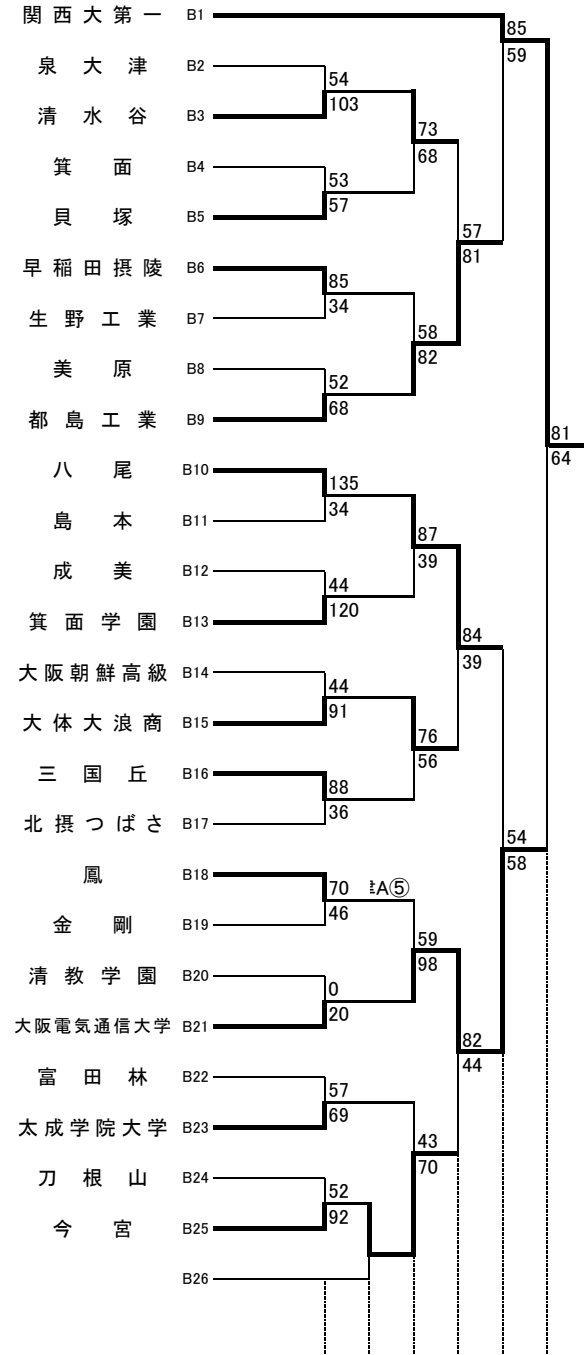

平成31年度 第74回大阪高等学校総合体育大会バスケットボール大会

1次予選

2019.4.21~5.5

男子 A

男子 B

河南:河南高校 高津:高津高校 柏東:柏原東高校 東住:東住吉高校 八尾:八尾高校
 香里:香里丘高校 桜宮:桜宮高校 門西:門真西高校 市岡:市岡高校
 今宮:今宮高校 狭山:狭山高校 金岡:金岡高校 住吉:住吉高校 信太:信太高校
 東淀:東淀川高校 茨西:茨木西高校 柴島:柴島高校 春日:春日丘高校 山田:山田高校
 羽コ:羽曳野コロセアム 庄体:豊中市立庄内体育館 豊体:豊中市立豊島体育館
 住ス:住吉スポーツセンター 千体:豊泉家千里体育館
 守体:守口市民体育館 八体:八尾市立総合体育館

★のオフィシャル ★①:★②の両チームで
 ★②:★③の両チームで
 ★③:★①の両チームで

無印のオフィシャル ①:②の両チームで
 ②:①の両チームで
 ③:④の両チームで
 ④:③の両チームで

平成31年度 第74回大阪高等学校総合体育大会バスケットボール大会

1 次 予 選

2019.4.21~5.5

男子 C

男子 D

河南:河南高校 高津:高津高校 柏東:柏原東高校 東住:東住吉高校 八尾:八尾高校
 香里:香里丘高校 桜宮:桜宮高校 門西:門真西高校 市岡:市岡高校
 今宮:今宮高校 狭山:狭山高校 金岡:金岡高校 住吉:住吉高校 信太:信太高校
 東淀:東淀川高校 茨西:茨木西高校 柴島:柴島高校 春日:春日丘高校 山田:山田高校
 羽コ:羽曳野コロセアム 庄体:豊中市立庄内体育館 豊体:豊中市立豊島体育館
 住ス:住吉スポーツセンター 千体:豊泉家千里体育館
 守体:守口市市民体育館 八体:八尾市立総合体育館

★のオフィシャル ★①:★②の両チームで
 ★②:★③の両チームで
 ★③:★①の両チームで

無印のオフィシャル ①:②の両チームで
 ②:①の両チームで
 ③:④の両チームで
 ④:③の両チームで

平成31年度 第74回大阪高等学校総合体育大会バスケットボール大会

1 次 予 選

2019.4.21~5.5

男子 E

男子 F

河南:河南高校 高津:高津高校 柏東:柏原東高校 東住:東住吉高校 八尾:八尾高校
 香里:香里丘高校 桜宮:桜宮高校 門西:門真西高校 市岡:市岡高校
 今宮:今宮高校 狭山:狭山高校 金岡:金岡高校 住吉:住吉高校 信太:信太高校
 東淀:東淀川高校 茨西:茨木西高校 柴島:柴島高校 春日:春日丘高校 山田:山田高校
 羽コ:羽曳野コロセアム 庄体:豊中市立庄内体育館 豊体:豊中市立豊島体育館
 住ス:住吉スポーツセンター 千体:豊泉家千里体育館
 守体:守口市民体育館 八体:八尾市立総合体育館