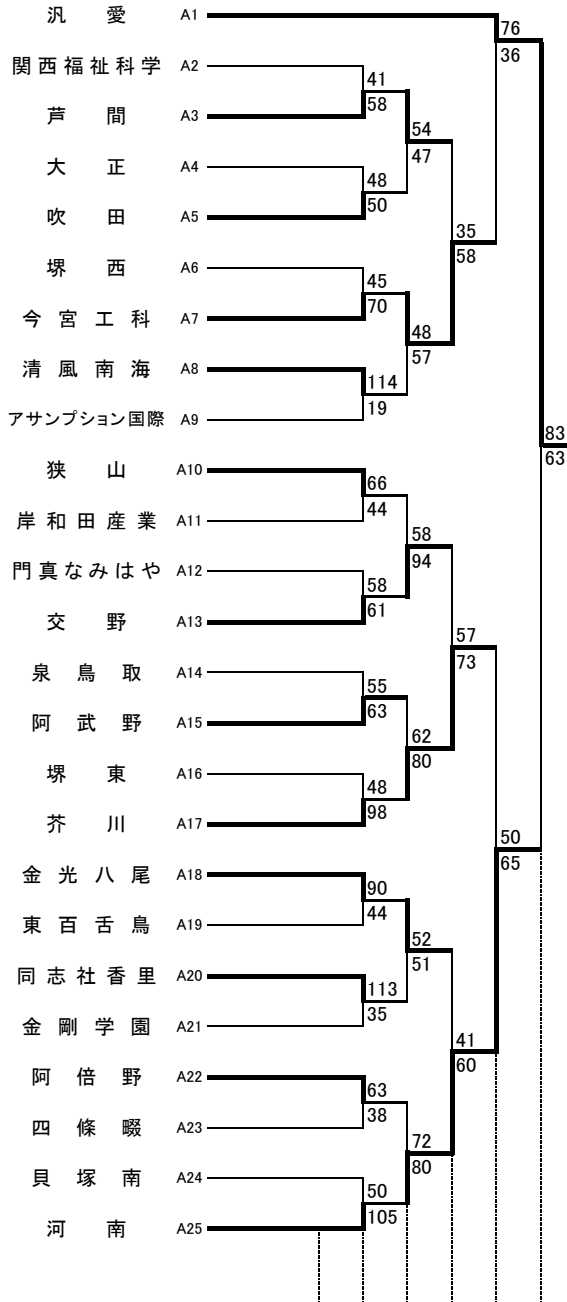

平成31年度 第74回大阪高等学校総合体育大会バスケットボール大会

1次予選

2019.4.21~5.5

男子 A

男子 B

河南:河南高校 高津:高津高校 柏東:柏原東高校 東住:東住吉高校 八尾:八尾高校
 香里:香里丘高校 桜宮:桜宮高校 門西:門真西高校 市岡:市岡高校
 今宮:今宮高校 狭山:狭山高校 金岡:金岡高校 住吉:住吉高校 信太:信太高校
 東淀:東淀川高校 茨西:茨木西高校 柴島:柴島高校 春日:春日丘高校 山田:山田高校
 羽コ:羽曳野コロセアム 庄体:豊中市立庄内体育館 豊体:豊中市立豊島体育館
 住ス:住吉スポーツセンター 千体:豊泉家千里体育館
 守体:守口市民体育館 八体:八尾市立総合体育館

★のオフィシャル ★①:★②の両チームで
 ★②:★③の両チームで
 ★③:★①の両チームで

無印のオフィシャル ①:②の両チームで
 ②:①の両チームで
 ③:④の両チームで
 ④:③の両チームで

平成31年度 第74回大阪高等学校総合体育大会バスケットボール大会

1 次 予 選

2019.4.21~5.5

男子 C

男子 D

河南:河南高校 高津:高津高校 柏東:柏原東高校 東住:東住吉高校 八尾:八尾高校
 香里:香里丘高校 桜宮:桜宮高校 門西:門真西高校 市岡:市岡高校
 今宮:今宮高校 狭山:狭山高校 金岡:金岡高校 住吉:住吉高校 信太:信太高校
 東淀:東淀川高校 茨西:茨木西高校 柴島:柴島高校 春日:春日丘高校 山田:山田高校
 羽コ:羽曳野コロセアム 庄体:豊中市立庄内体育館 豊体:豊中市立豊島体育館
 住ス:住吉スポーツセンター 千体:豊泉家千里体育館
 守体:守口市市民体育館 八体:八尾市立総合体育館

★のオフィシャル ★①:★②の両チームで
 ★②:★③の両チームで
 ★③:★①の両チームで

無印のオフィシャル ①:②の両チームで
 ②:①の両チームで
 ③:④の両チームで
 ④:③の両チームで

平成31年度 第74回大阪高等学校総合体育大会バスケットボール大会

1 次 予 選

2019.4.21~5.5

男子 E

男子 F

河南:河南高校 高津:高津高校 柏東:柏原東高校 東住:東住吉高校 八尾:八尾高校
 香里:香里丘高校 桜宮:桜宮高校 門西:門真西高校 市岡:市岡高校
 今宮:今宮高校 狭山:狭山高校 金岡:金岡高校 住吉:住吉高校 信太:信太高校
 東淀:東淀川高校 茨西:茨木西高校 柴島:柴島高校 春日:春日丘高校 山田:山田高校
 羽コ:羽曳野コロセアム 庄体:豊中市立庄内体育館 豊体:豊中市立豊島体育館
 住ス:住吉スポーツセンター 千体:豊泉家千里体育館
 守体:守口市民体育館 八体:八尾市立総合体育館