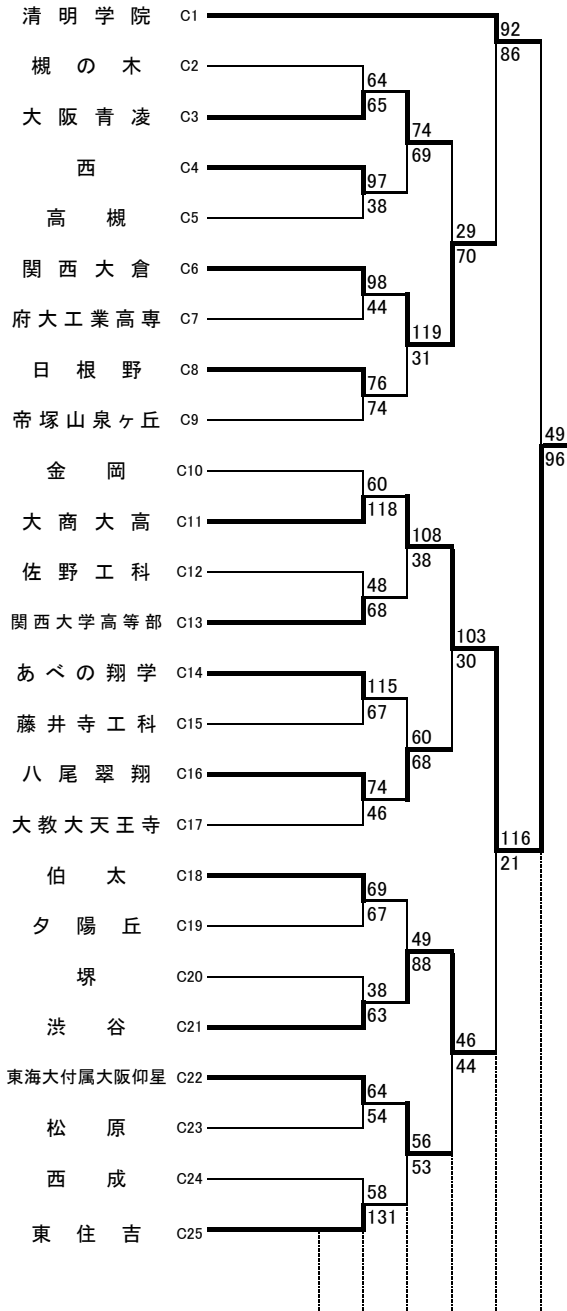

平成31年度 第74回大阪高等学校総合体育大会バスケットボール大会

1次予選

2019.4.21~5.5

男子 A

男子 B

河南:河南高校 高津:高津高校 柏東:柏原東高校 東住:東住吉高校 八尾:八尾高校
 香里:香里丘高校 桜宮:桜宮高校 門西:門真西高校 市岡:市岡高校
 今宮:今宮高校 狭山:狭山高校 金岡:金岡高校 住吉:住吉高校 信太:信太高校
 東淀:東淀川高校 茨西:茨木西高校 柴島:柴島高校 春日:春日丘高校 山田:山田高校
 羽コ:羽曳野コロセアム 庄体:豊中市立庄内体育館 豊体:豊中市立豊島体育館
 住ス:住吉スポーツセンター 千体:豊泉家千里体育館
 守体:守口市民体育館 八体:八尾市立総合体育館

★のオフィシャル ★①:★②の両チームで
 ★②:★③の両チームで
 ★③:★①の両チームで

無印のオフィシャル ①:②の両チームで
 ②:①の両チームで
 ③:④の両チームで
 ④:③の両チームで

平成31年度 第74回大阪高等学校総合体育大会バスケットボール大会

1 次 予 選

2019.4.21~5.5

男子 C

男子 D

河南:河南高校 高津:高津高校 柏東:柏原東高校 東住:東住吉高校 八尾:八尾高校
 香里:香里丘高校 桜宮:桜宮高校 門西:門真西高校 市岡:市岡高校
 今宮:今宮高校 狭山:狭山高校 金岡:金岡高校 住吉:住吉高校 信太:信太高校
 東淀:東淀川高校 茨西:茨木西高校 柴島:柴島高校 春日:春日丘高校 山田:山田高校
 羽コ:羽曳野コロセアム 庄体:豊中市立庄内体育館 豊体:豊中市立豊島体育館
 住ス:住吉スポーツセンター 千体:豊泉家千里体育館
 守体:守口市市民体育館 八体:八尾市立総合体育館

★のオフィシャル ★①:★②の両チームで
 ★②:★③の両チームで
 ★③:★①の両チームで

無印のオフィシャル ①:②の両チームで
 ②:①の両チームで
 ③:④の両チームで
 ④:③の両チームで

平成31年度 第74回大阪高等学校総合体育大会バスケットボール大会

1 次 予 選

2019.4.21~5.5

男子 E

男子 F

河南:河南高校 高津:高津高校 柏東:柏原東高校 東住:東住吉高校 八尾:八尾高校
 香里:香里丘高校 桜宮:桜宮高校 門西:門真西高校 市岡:市岡高校
 今宮:今宮高校 狭山:狭山高校 金岡:金岡高校 住吉:住吉高校 信太:信太高校
 東淀:東淀川高校 茨西:茨木西高校 柴島:柴島高校 春日:春日丘高校 山田:山田高校
 羽コ:羽曳野コロセアム 庄体:豊中市立庄内体育館 豊体:豊中市立豊島体育館
 住ス:住吉スポーツセンター 千体:豊泉家千里体育館
 守体:守口市民体育館 八体:八尾市立総合体育館