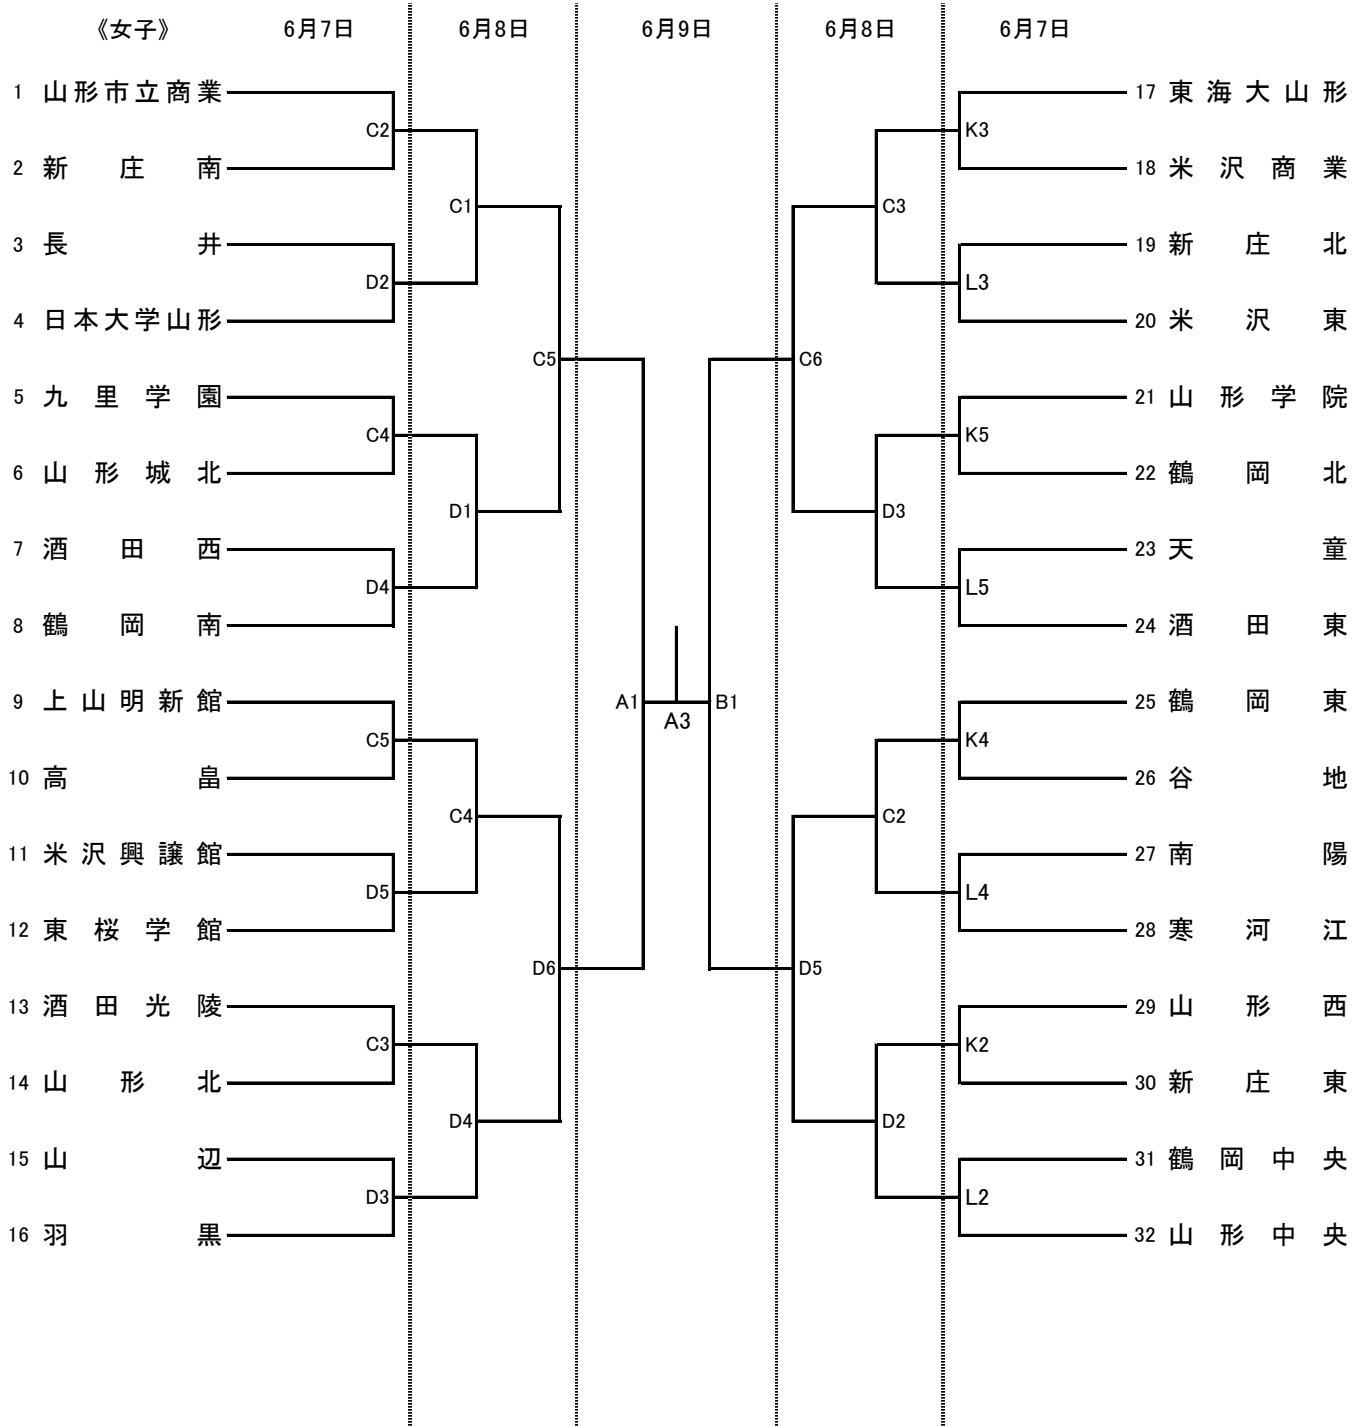

令和元年度  
 第70回 山形県高等学校総合体育大会  
 兼 全国高等学校総合体育大会 山形県予選会  
 組み合わせ

【会場およびコート】

小真木原総合体育館：A・B

羽黒高校体育館：C・D

藤島体育館：E・F

鶴岡中央高校体育館：G・H

鶴岡南高校体育館：I・J

鶴岡北高校体育館：K・L

【試合時間】

6月7日(金)・8日(土)

	第1試合	第2試合	第3試合	第4試合	第5試合	第6試合
開始時間	9:00	10:30	12:00	13:30	15:00	16:30

6月9日(日)

	女子準決勝	男子準決勝	女子決勝	男子決勝
開始時間	9:30	11:00	12:30	14:00