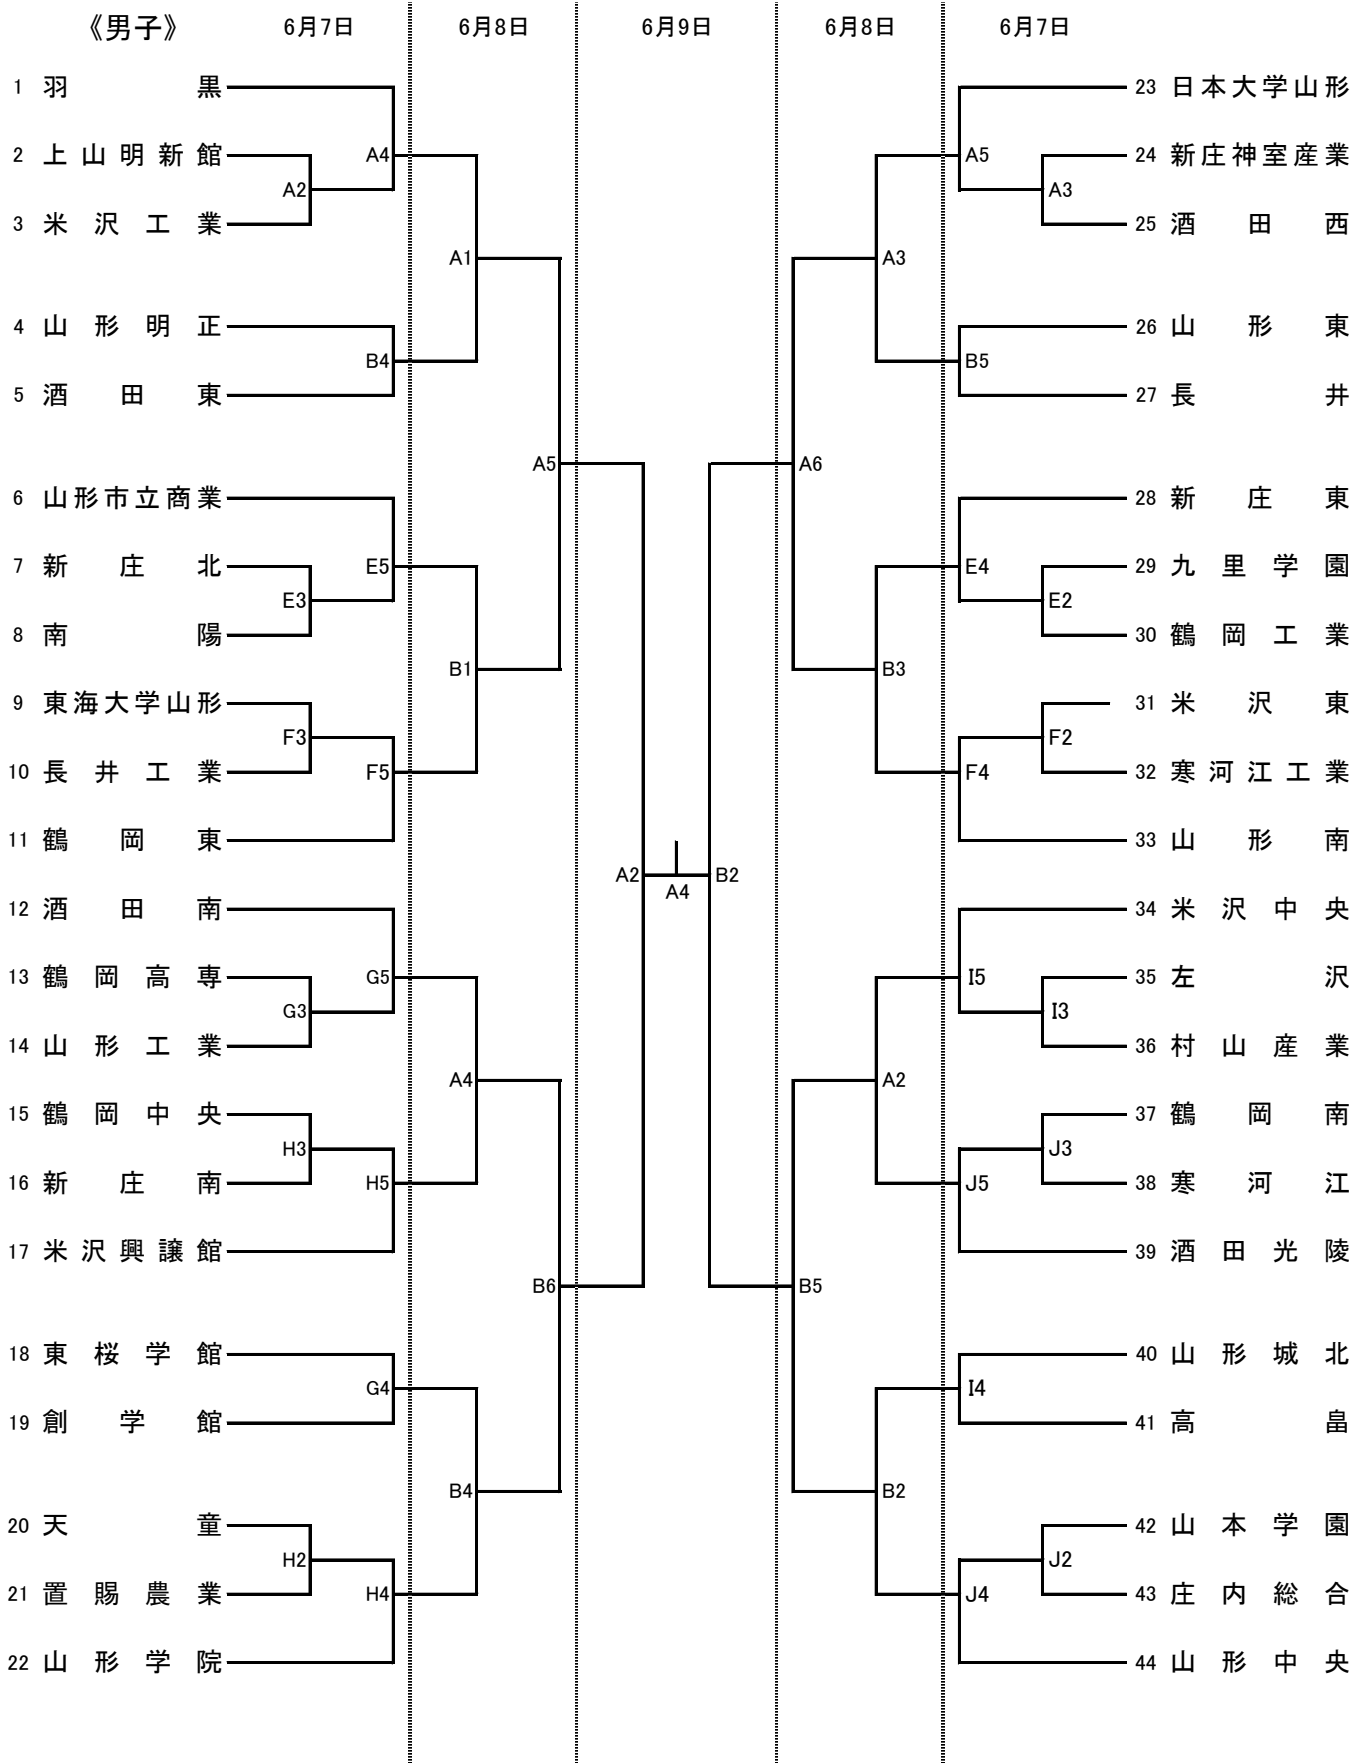

令和元年度  
 第70回 山形県高等学校総合体育大会  
 兼 全国高等学校総合体育大会 山形県予選会  
 組み合わせ

【会場およびコート】

小真木原総合体育館：A・B

羽黒高校体育館：C・D

藤島体育館：E・F

鶴岡中央高校体育館：G・H

鶴岡南高校体育館：I・J

鶴岡北高校体育館：K・L

【試合時間】

6月7日(金)・8日(土)

	第1試合	第2試合	第3試合	第4試合	第5試合	第6試合
開始時間	9:00	10:30	12:00	13:30	15:00	16:30

6月9日(日)

	女子準決勝	男子準決勝	女子決勝	男子決勝
開始時間	9:30	11:00	12:30	14:00