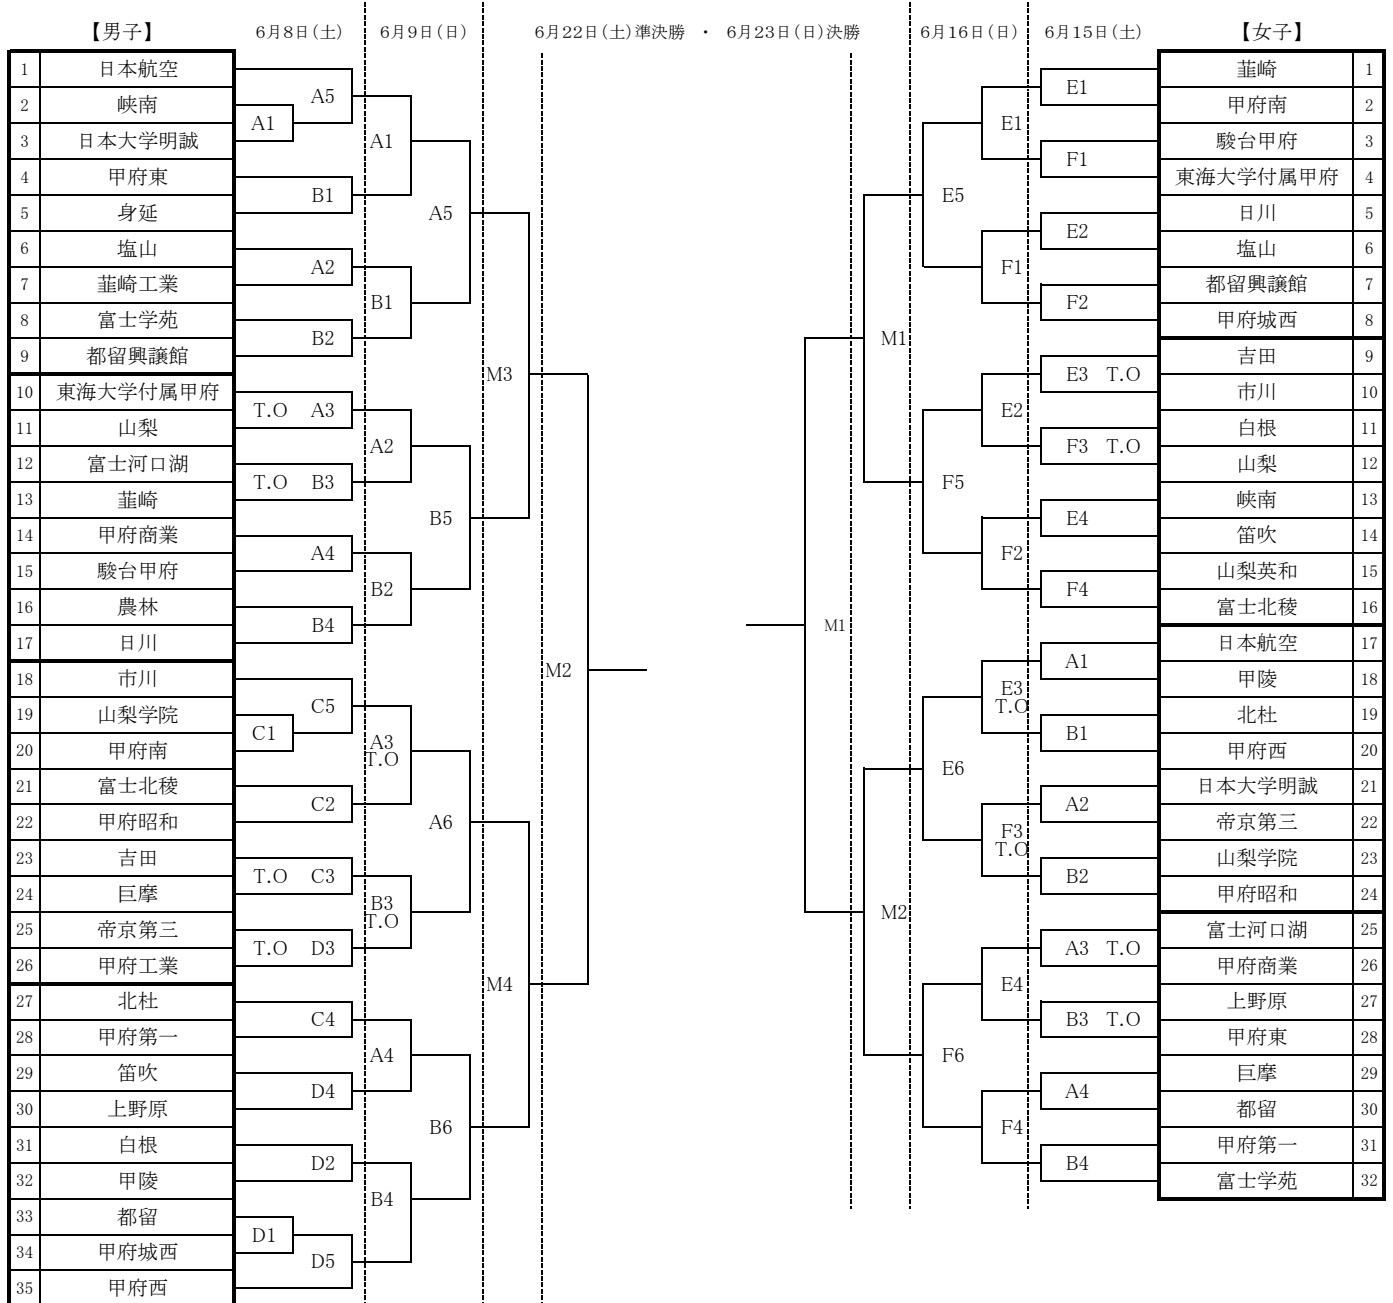

令和元年度全国高等学校総合体育大会バスケットボール競技山梨県大会
 第95回天皇杯・第86回皇后杯全日本バスケットボール選手権大会山梨県高校予選会
 第74回国民体育大会山梨県代表選手選考会

【試合会場】

- A・B コート 男・女： 鐘山スポーツセンター総合体育館
- C・D コート 男子： いちのみや桃の里総合体育館
- E・F コート 女子： 富士北麓公園体育館
- M コート 男・女： 富士北麓公園体育館

【試合開始時間：準々決勝まで】

- 第1試合 9:00～
- 第2試合 10:30～
- 第3試合 12:00～
- 第4試合 13:30～
- 第5試合 15:00～
- 第6試合 16:30～

【試合開始時間：準決勝・決勝】

- 準決勝:6/22(土) 北麓会場Mコート
- 第1試合(女子) 10:00～
- 第2試合(女子) 11:45～
- 第3試合(男子) 13:30～
- 第4試合(男子) 15:15～
- ※ 8:30開場

決勝:6/23(日) 北麓会場Mコート

- 第1試合(女子) 10:00～
- 第2試合(男子) 12:00～
- ※8:30開館

【最終成績】

	男子	女子
第1位		
第2位		
第3位		