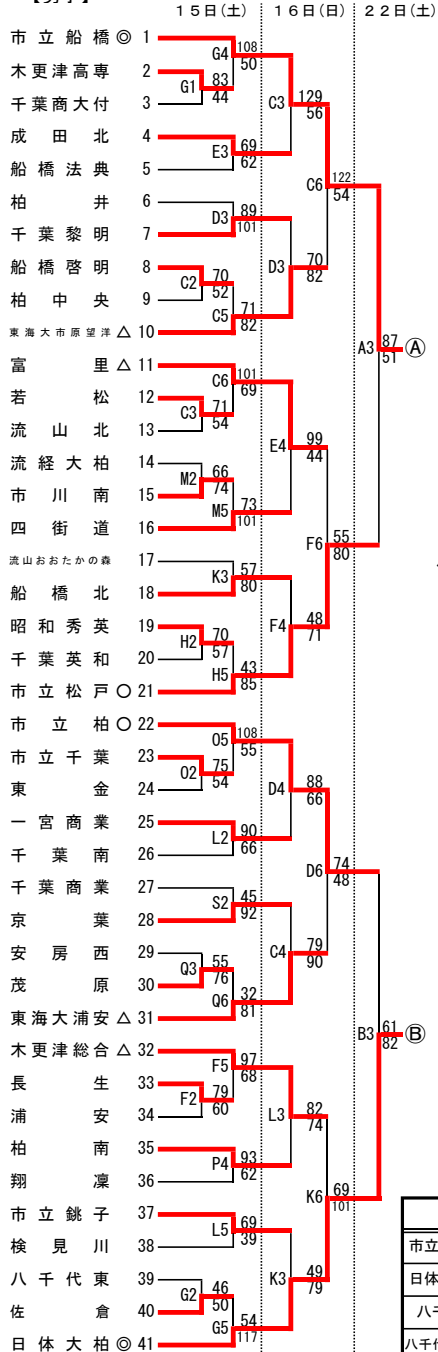

第72回千葉県高等学校総合体育大会バスケットボール大会勝ち上がり結果

令和元年6月15日(土)・16日(日)・22日(土)・23日(日)

令和元年6月15日(土)・16日(日)・22日(土)・23日(日)

【男子】

優勝 市立船橋
準優勝 日体大柏
第三位 八千代松陰
第四位 八千代

A-B	八千代市市民体育館
C-D	東立相弁高校
E-F	千葉経済大附属高校
G-H	市立稲毛高校
I-J	東立鎌辺高校
K-L	東立検見川高校
M-N	東立千葉女子高校
U-P	市立千葉高校
Q-R	敬愛学園高校
S-T	東立津田沼高校
U-V	東立実籾高校

〔決勝リーグ〕
6月22日(土)

市立船橋	A6	94	77
日体大柏	A6	77	94
八千代	B6	76	79
八千代松陰	B6	79	76

6月23日(日)

八千代	A2	63	101
市立船橋	A2	101	63
八千代松陰	B2	63	83
日体大柏	B2	83	63
市立船橋	A4	106	59
八千代松陰	A4	59	106
日体大柏	B4	107	75
八千代	B4	75	107

〔試合開始時間〕

6月15日・16日・22日

- 9:00
- 10:30
- 12:00
- 13:30
- 15:00
- 16:30

6月23日

- 9:30
- 11:00
- 12:30
- 14:00

〔決勝リーグ戦表〕

	(A)	(B)	(C)	(D)	順位
市立船橋	×	92-77	101-63	106-59	1位
日体大柏	×	77-94	101-75	83-63	2位
八千代	×	×	76-79	76-79	4位
八千代松陰	×	×	×	×	3位

【女子】

優勝 昭和学院
準優勝 千経大附
第三位 千葉英和
第四位 市立船橋

A-B	八千代市市民体育館
C-D	東立相弁高校
E-F	千葉経済大附属高校
G-H	市立稲毛高校
I-J	東立鎌辺高校
K-L	東立検見川高校
M-N	東立千葉女子高校
U-P	市立千葉高校
Q-R	敬愛学園高校
S-T	東立津田沼高校
U-V	東立実籾高校

〔決勝リーグ〕
6月22日(土)

昭和学院	A5	86	67
千経大附	A5	67	86
市立船橋	B5	91	95
千葉英和	B5	95	91