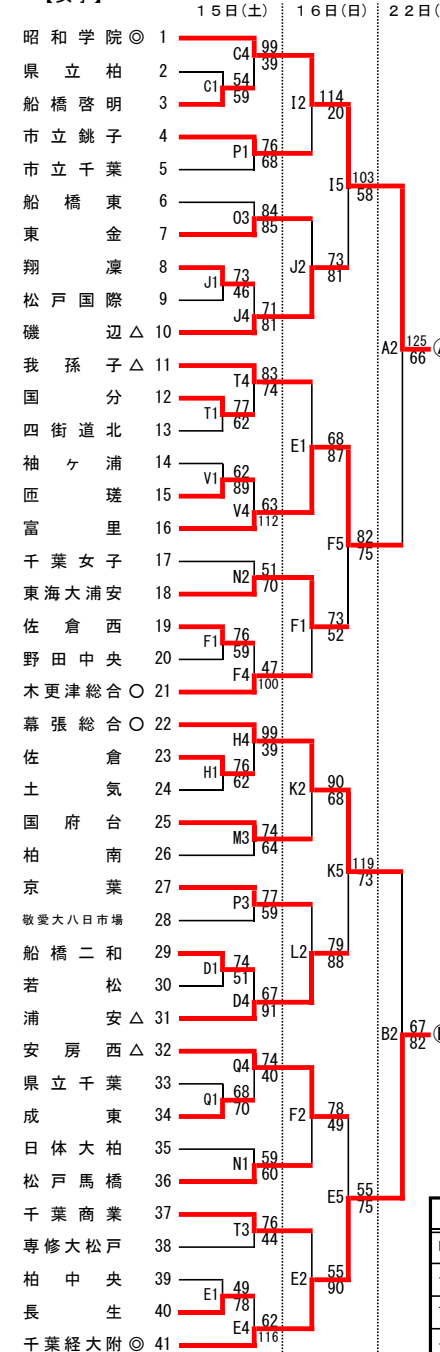

第72回千葉県高等学校総合体育大会バスケットボール大会勝ち上がり結果

令和元年6月15日(土)・16日(日)・22日(土)・23日(日)

令和元年6月15日(土)・16日(日)・22日(土)・23日(日)

【男子】

優勝 市立船橋
準優勝 日体大柏
第三位 八千代松陰
第四位 八千代

A-B	八千代市市民体育館
C-D	東立相弁高校
E-F	千葉経済大附属高校
G-H	市立稲毛高校
I-J	東立鎌辺高校
K-L	東立検見川高校
M-N	東立千葉女子高校
U-P	市立千葉高校
Q-R	敬愛学園高校
S-T	東立津田沼高校
U-V	東立実籾高校

〔決勝リーグ〕
6月22日(土)

市立船橋	A6	94	77
日体大柏	A6	77	94
八千代	B6	76	79
八千代松陰	B6	79	76

6月23日(日)

八千代	A2	63	101
市立船橋	A2	101	63
八千代松陰	B2	63	83
日体大柏	B2	83	63
市立船橋	A4	106	59
八千代松陰	A4	59	106
日体大柏	B4	107	75
八千代	B4	75	107

〔試合開始時間〕

6月15日・16日・22日

- 9:00
- 10:30
- 12:00
- 13:30
- 15:00
- 16:30

6月23日

- 9:30
- 11:00
- 12:30
- 14:00

〔決勝リーグ戦表〕

	(A)	(B)	(C)	(D)	順位
市立船橋	×	92-77	101-63	106-59	1位
日体大柏	×	77-94	101-75	83-63	2位
八千代	×	×	76-79	76-79	4位
八千代松陰	×	×	×	×	3位

【女子】

優勝 昭和学院
準優勝 千経大附
第三位 千葉英和
第四位 市立船橋

A-B	八千代市市民体育館
C-D	東立相弁高校
E-F	千葉経済大附属高校
G-H	市立稲毛高校
I-J	東立鎌辺高校
K-L	東立検見川高校
M-N	東立千葉女子高校
U-P	市立千葉高校
Q-R	敬愛学園高校
S-T	東立津田沼高校
U-V	東立実籾高校

〔決勝リーグ〕
6月22日(土)

昭和学院	A5	86	67
千経大附	A5	67	86
市立船橋	B5	91	95
千葉英和	B5	95	91