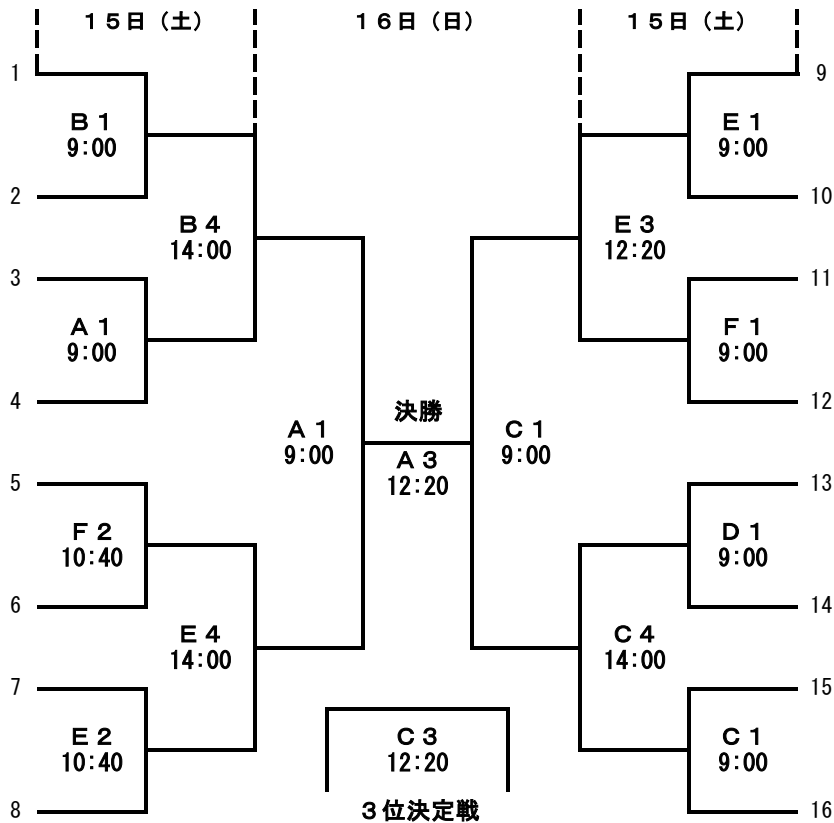

東海大学付属諏訪

(長野県 1位)

金沢西

(石川県 3位)

高岡商業

(富山県 2位)

仁愛女子

(福井県 2位)

津幡

(石川県 2位)

藤島

(福井県 3位)

長野南

(長野県 4位)

開志国際

(新潟県 1位)

A・B・C・Dコート：松本市総合体育館
E・Fコート：松商学園高等学校体育館