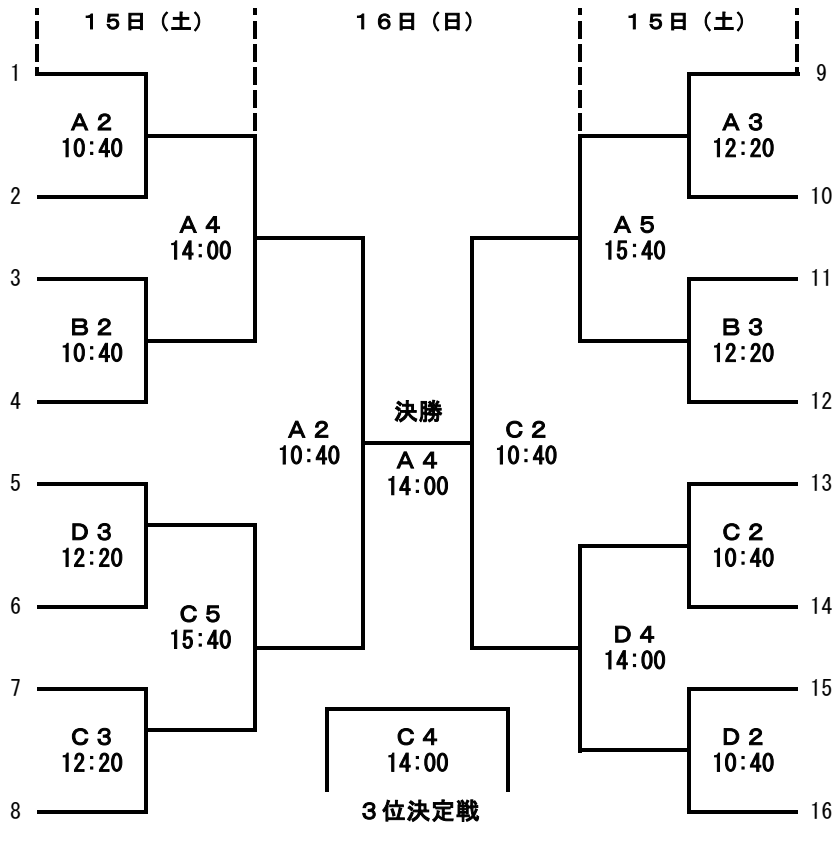

令和元年度北信越高等学校体育大会バスケットボール競技会 第58回北信越高等学校バスケットボール選手権大会

期 日 令和元年6月15日(土) 16日(日)

男子

東海大学付属諏訪

(長野県 1位)

高岡第一

(富山県 3位)

藤島

(福井県 2位)

新潟商業

(新潟県 2位)

富山工業

(富山県 1位)

帝京長岡

(新潟県 3位)

長野市立長野

(長野県 3位)

北陸学院

(石川県 1位)

北陸

(福井県 1位)

金沢学院

(石川県 3位)

高岡商業

(富山県 2位)

佐久長聖

(長野県 2位)

金沢市立工業

(石川県 2位)

高志

(福井県 3位)

松本第一

(長野県 4位)

開志国際

(新潟県 1位)

女子

鵬学園

(石川県 1位)

龍谷富山

(富山県 3位)

長野市立長野

(長野県 2位)

新潟産業大学附属

(新潟県 2位)

高岡第一

(富山県 1位)

岩村田

(長野県 3位)

東京学館新潟

(新潟県 3位)

足羽

(福井県 1位)