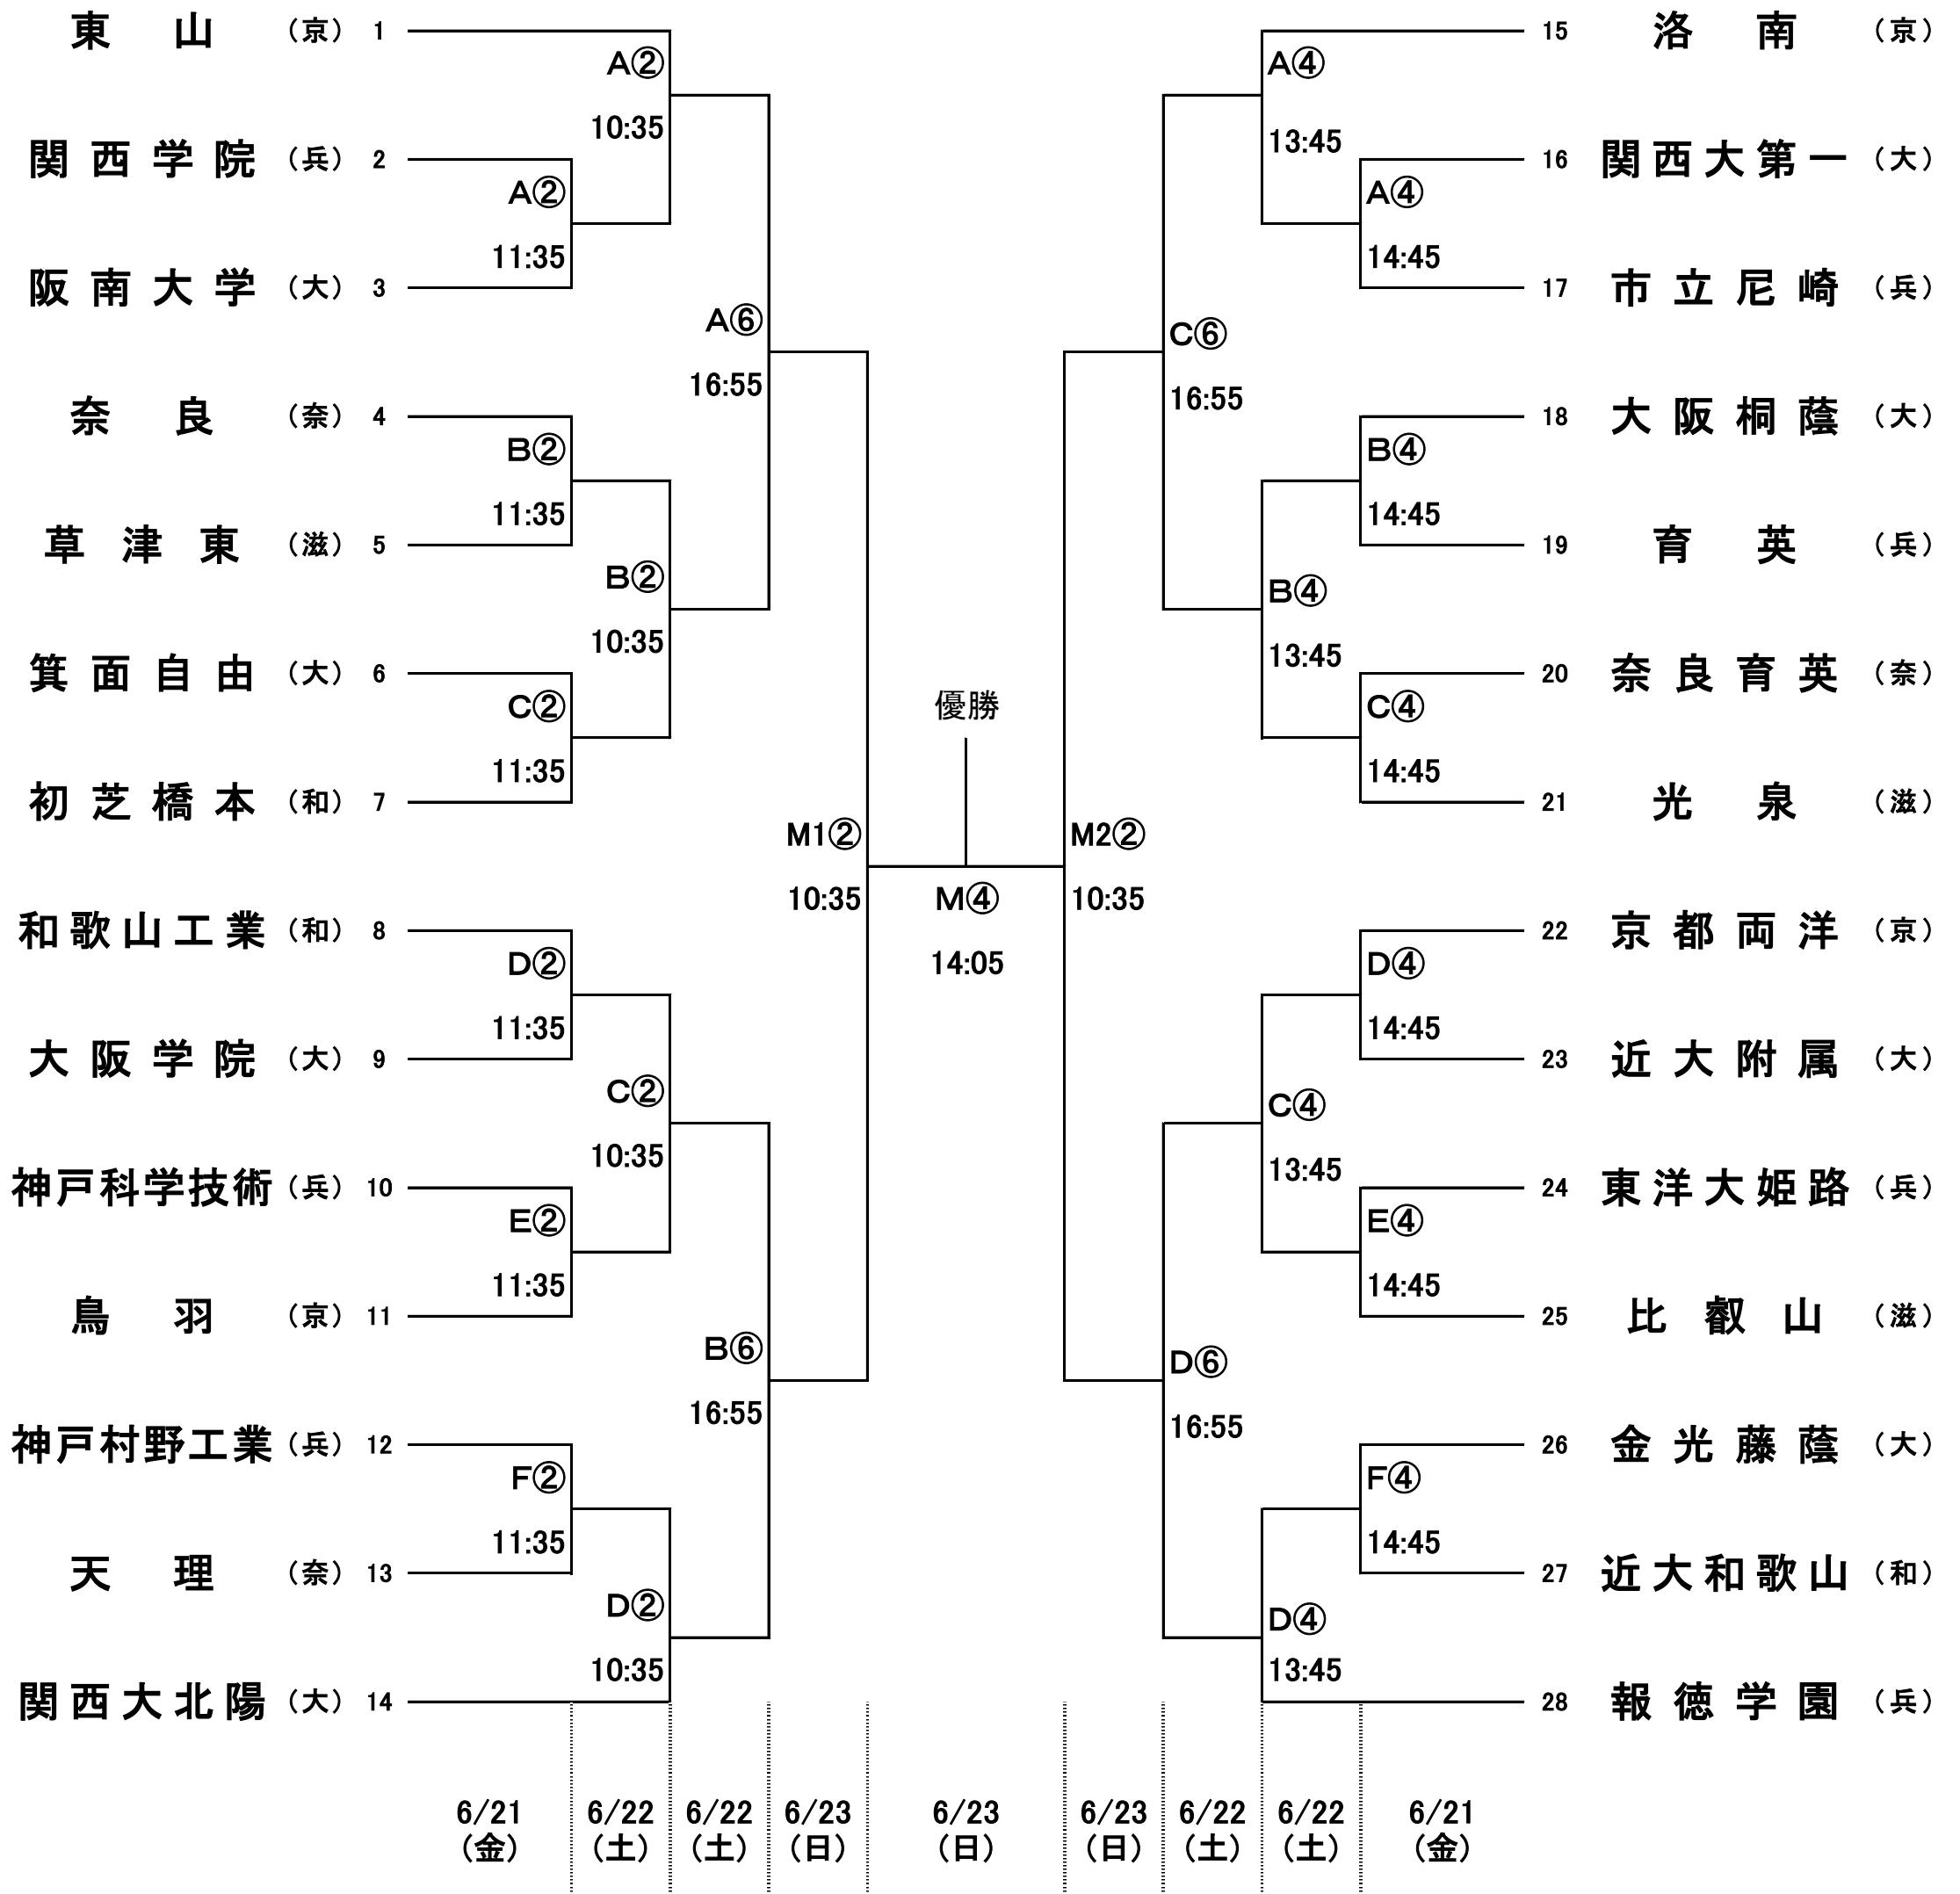

# 令和元年度 第66回 近畿高等学校バスケットボール大会

会場：丸善インテックアリーナ大阪  
 (大阪市中央体育館)  
 ※A～Dはメインアリーナ  
 E、Fはサブアリーナ

## 男子

- ・開会式は、6月21日(金)9時10分より行います。全チーム、ユニフォームを着用して参加してください。
- ・組合せ番号の若い方のチームのユニフォームが淡色(白)、ベンチはオフィシャル席に向かって右側です。
- ・貴重品、上靴、下靴、ボールなどは各チームで管理してください。
- ・会場は、8時00分に開館します。
- ・体育館周辺に路上駐車しないで下さい。(電車、バスを利用して下さい)
- ・ゴミは各自で持ち帰って下さい。(体育館のゴミ箱に捨てないで下さい)
- ・観客席では立たずに、座って応援して下さい。(なるべくたくさんの人に試合を見てもらえるように)
- ・道具(メガホン、ラッパなど)を使った応援は禁止します。(道具によって度を過ぎた音が出るのを防ぐため)
- ・試合結果を各試合終了後約30分で「大阪高体連BasketBall」のサイトに掲載します。  
 大阪高体連BasketBallのURL <http://high.osakabasketball.jp/>
- ・速報は、携帯電話用サイトで見ることができます。  
 大阪高体連BasketBall(携帯電話用)のURL <http://bbosaka.com>