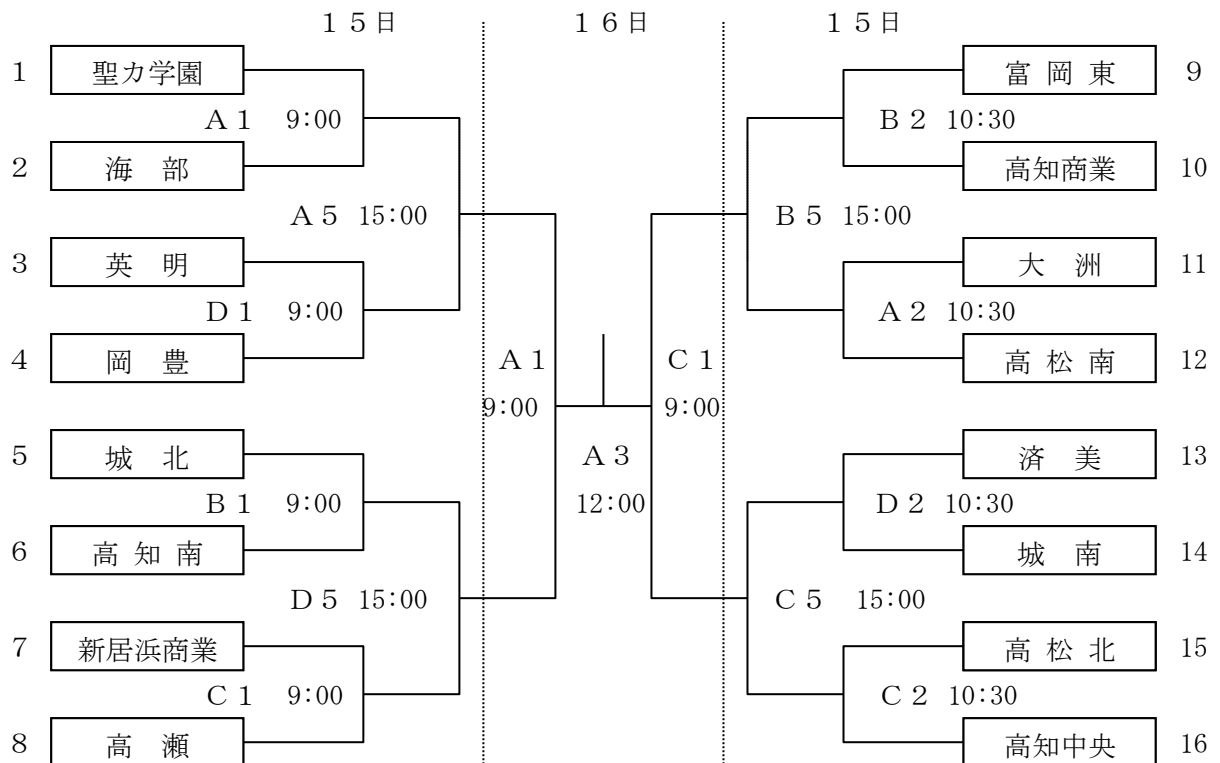

男子組合せ

女子組合せ

【15日(土)】A・B・C・Dコート (高知県立春野総合運動公園 体育館)

【16日(日)】A・B・C・Dコート (高知県立春野総合運動公園 体育館)