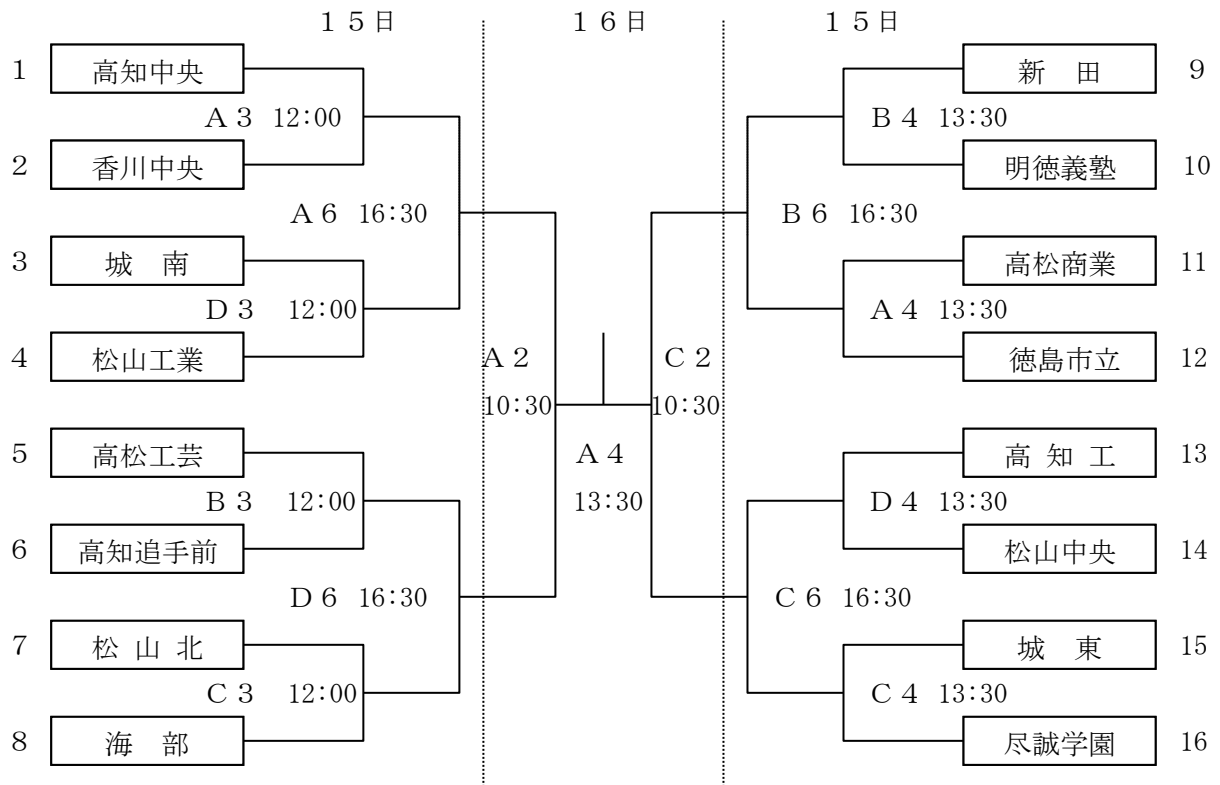

男子組合せ

女子組合せ

【15日(土)】A・B・C・Dコート (高知県立春野総合運動公園 体育館)

【16日(日)】A・B・C・Dコート (高知県立春野総合運動公園 体育館)