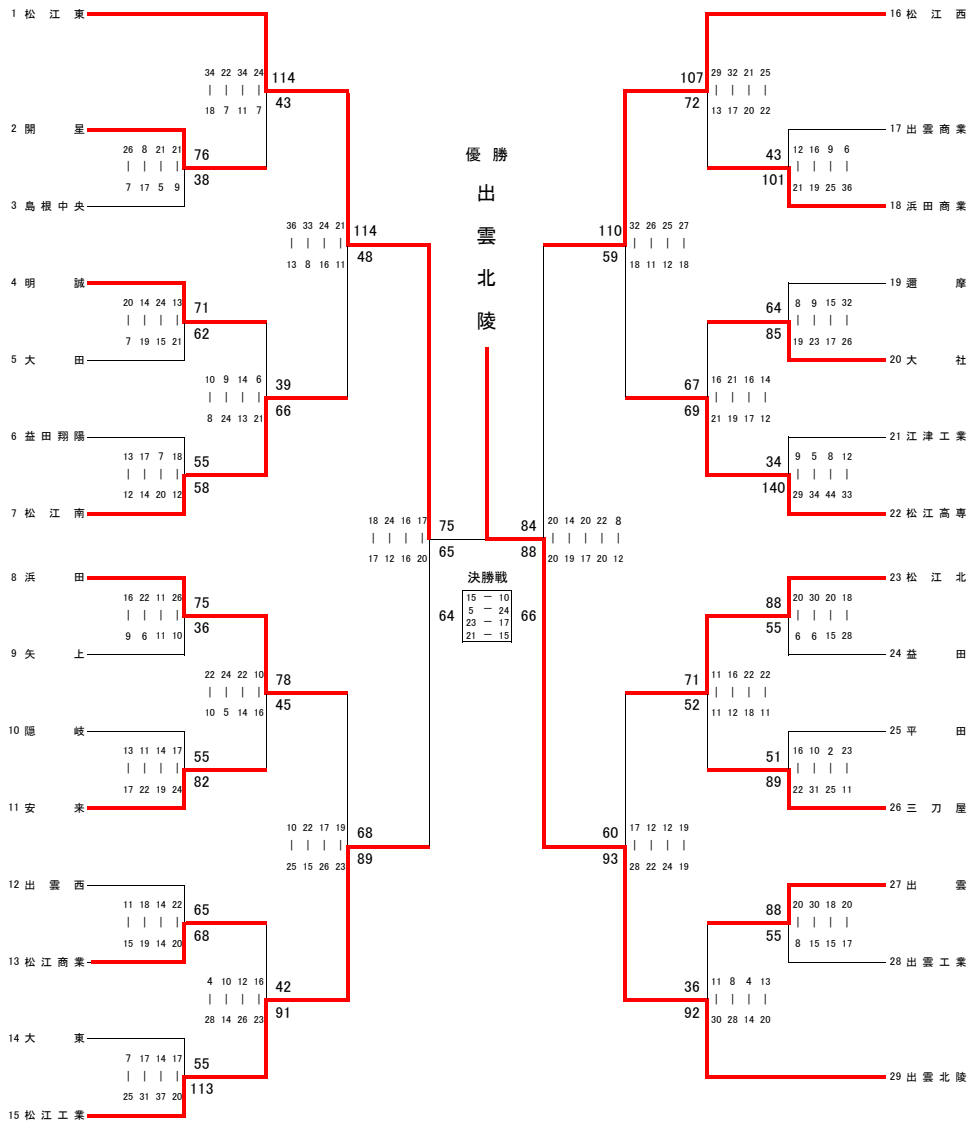

< 男子 結果 >

※左から順に1p, 2p, 3p, 4p.(延長)の得点

優勝 出雲北陵(2年連続6回目)
 2位 松江東
 3位 松江工業、松江西
 5位 松江南、浜田
 5位 松江高等、松江北

< 女子 結果 >

※左から順に1p, 2p, 3p, 4p.(延長)の得点

優勝 松江商業(3年連続39回目)
 2位 出雲北陵
 3位 松徳学院、明誠
 5位 浜田、松江東
 5位 出雲商業、大社