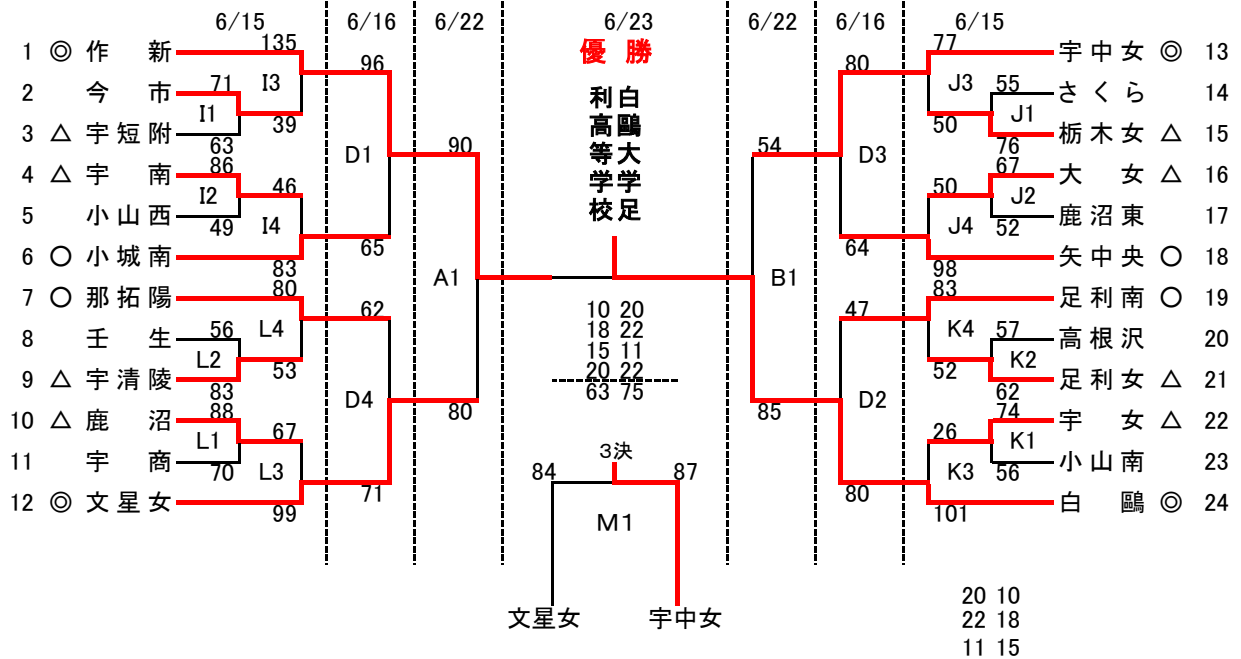

# 令和元年度 全国高等学校総合体育大会バスケットボール競技栃木県予選会

## 【男子】

## 【女子】

試合時間	
1.	10:00~
2.	11:30~
3.	13:00~
4.	14:30~

-	
M	TKCいちごアリーナ
A・B	栃木市体育館
C・D	宇都宮工業高校
E・F	那須清峰高校
G・H	小山高校
I・J	矢板中央高校
K・L	宇都宮女子高校