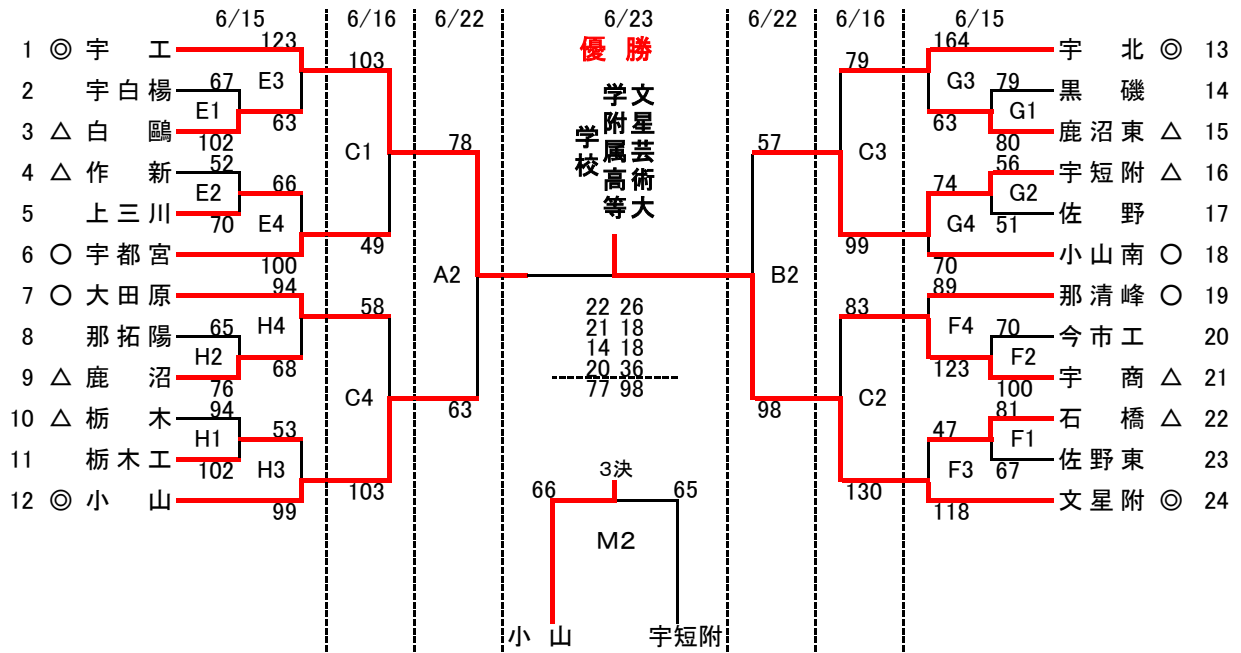

# 令和元年度 全国高等学校総合体育大会バスケットボール競技栃木県予選会

## 【男子】

## 【女子】

試合時間	
1.	10:00~
2.	11:30~
3.	13:00~
4.	14:30~

-	
M	TKCいちごアリーナ
A・B	栃木市体育館
C・D	宇都宮工業高校
E・F	那須清峰高校
G・H	小山高校
I・J	矢板中央高校
K・L	宇都宮女子高校