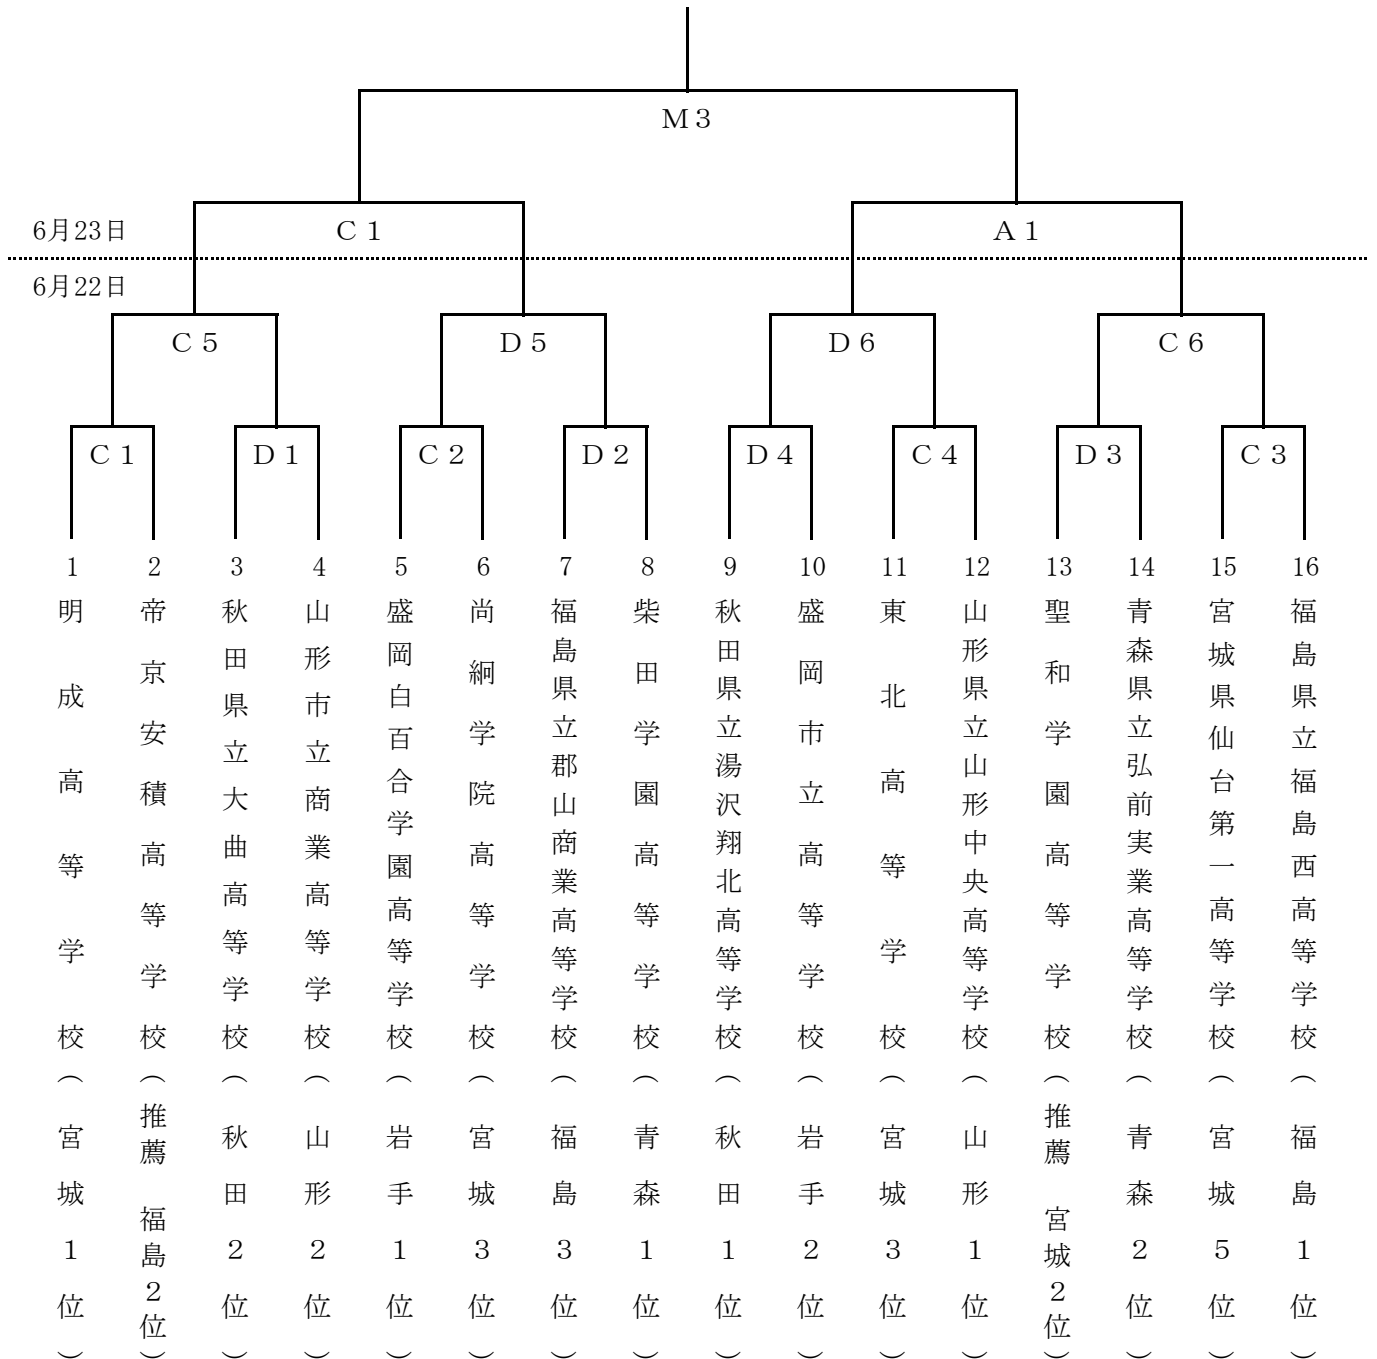

第74回東北高等学校男女バスケットボール選手権大会 兼 第55回NHK杯大会

期 日 : 令和元年6月21日(金)～23日(日)

会 場 : 宮城県総合運動公園総合体育館「セキスイハイム・スーパーアリーナ」(A・B・C・D・M)

【 男子組合せ 】

試合開始予定時間

	第1試合	第2試合	第3試合	第4試合	第5試合	第6試合
1日目	9:00	10:30	12:00	13:30	15:00	16:30
2日目	9:00	10:30	12:30	14:00		

第74回東北高等学校男女バスケットボール選手権大会 兼 第55回NHK杯大会

期 日：令和元年6月21日（金）～23日（日）

会 場：宮城県総合運動公園総合体育館「セキスイハイム・スーパーアリーナ」（A・B・C・D・M）

【 女子組合せ 】

試合開始予定時間

	第1試合	第2試合	第3試合	第4試合	第5試合	第6試合
1日目	9:00	10:30	12:00	13:30	15:00	16:30
2日目	9:00	10:30	12:30	14:00		