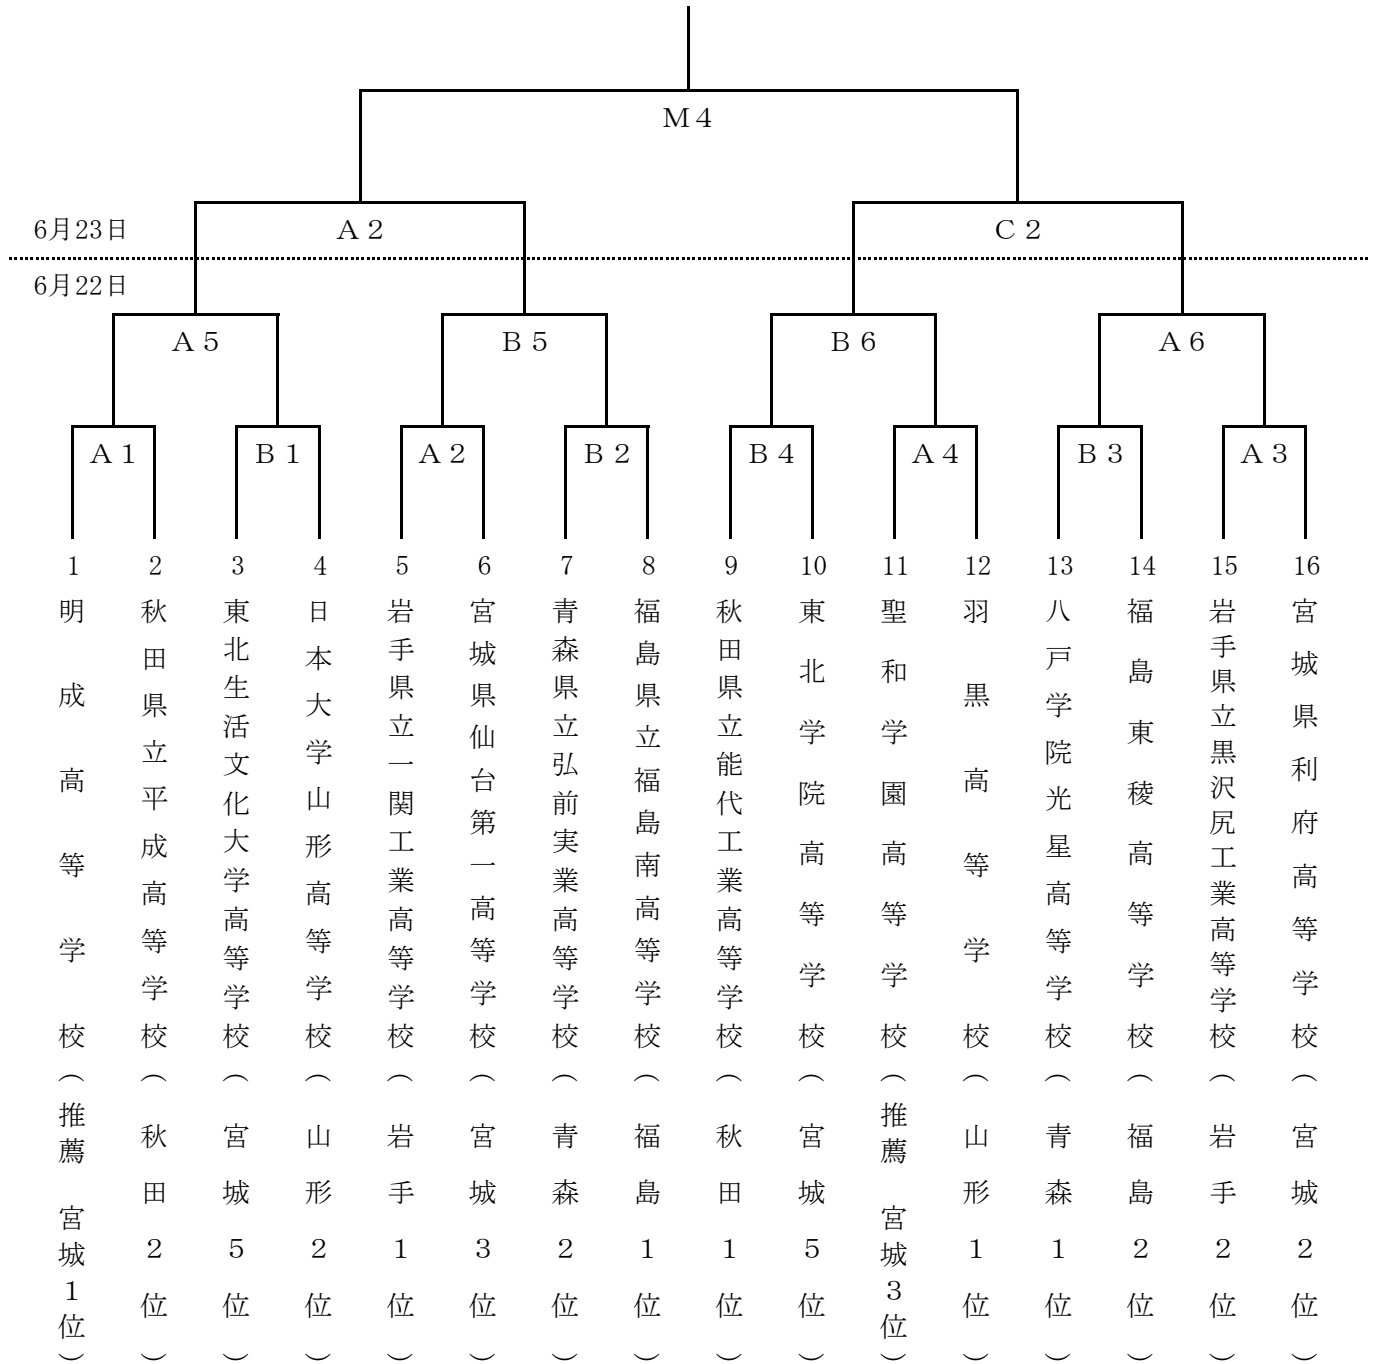

第74回東北高等学校男女バスケットボール選手権大会 兼 第55回NHK杯大会

期 日 : 令和元年6月21日(金)～23日(日)

会 場 : 宮城県総合運動公園総合体育館「セキスイハイム・スーパーアリーナ」(A・B・C・D・M)

【 男子組合せ 】

試合開始予定時間

	第1試合	第2試合	第3試合	第4試合	第5試合	第6試合
1日目	9:00	10:30	12:00	13:30	15:00	16:30
2日目	9:00	10:30	12:30	14:00		

第74回東北高等学校男女バスケットボール選手権大会 兼 第55回NHK杯大会

期 日：令和元年6月21日（金）～23日（日）

会 場：宮城県総合運動公園総合体育館「セキスイハイム・スーパーアリーナ」（A・B・C・D・M）

【 女子組合せ 】

試合開始予定時間

	第1試合	第2試合	第3試合	第4試合	第5試合	第6試合
1日目	9:00	10:30	12:00	13:30	15:00	16:30
2日目	9:00	10:30	12:30	14:00		