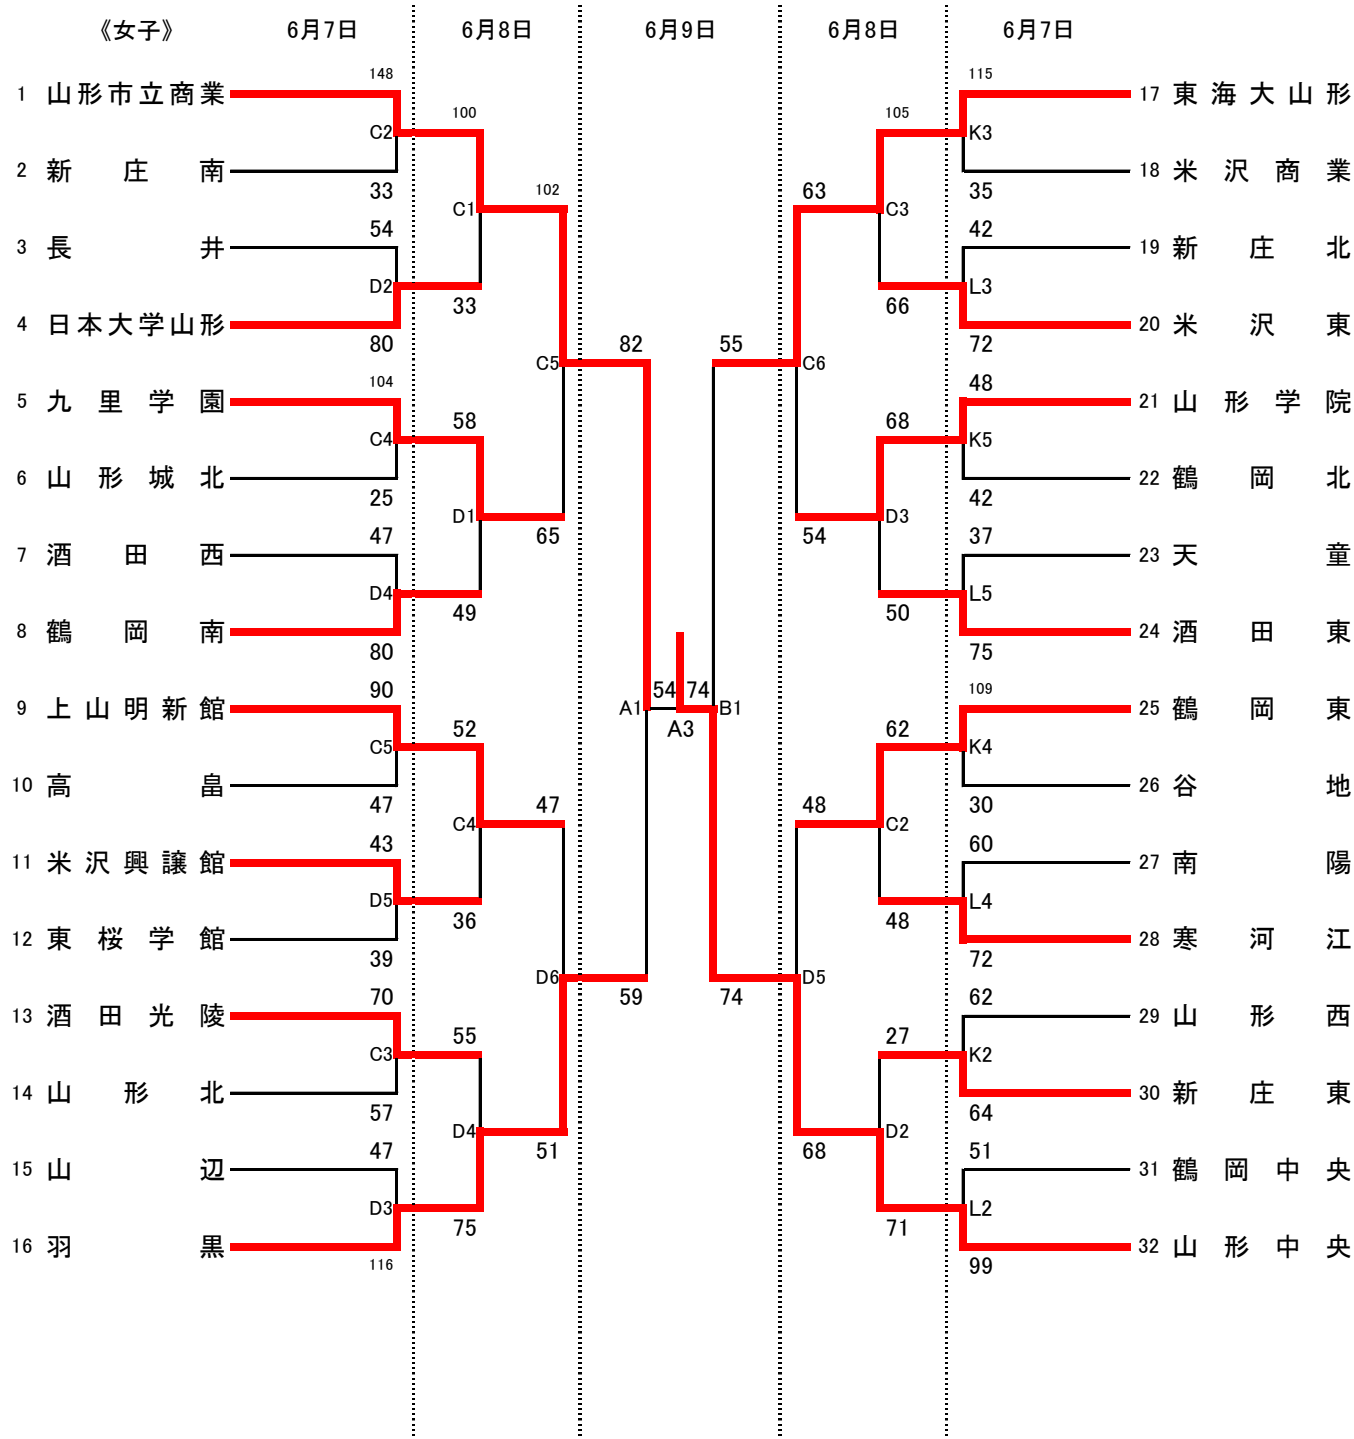

令和元年度  
 第70回 山形県高等学校総合体育大会  
 兼 全国高等学校総合体育大会 山形県予選会  
 組み合わせ

【会場およびコート】

小真木原総合体育館：A・B  
 羽黒高校体育館：C・D  
 藤島体育館：E・F  
 鶴岡中央高校体育館：G・H  
 鶴岡南高校体育館：I・J  
 鶴岡北高校体育館：K・L

【試合時間】

6月7日(金)・8日(土)

	第1試合	第2試合	第3試合	第4試合	第5試合	第6試合
開始時間	9:00	10:30	12:00	13:30	15:00	16:30

6月9日(日)

	女子準決勝	男子準決勝	女子決勝	男子決勝
開始時間	9:30	11:00	12:30	14:00