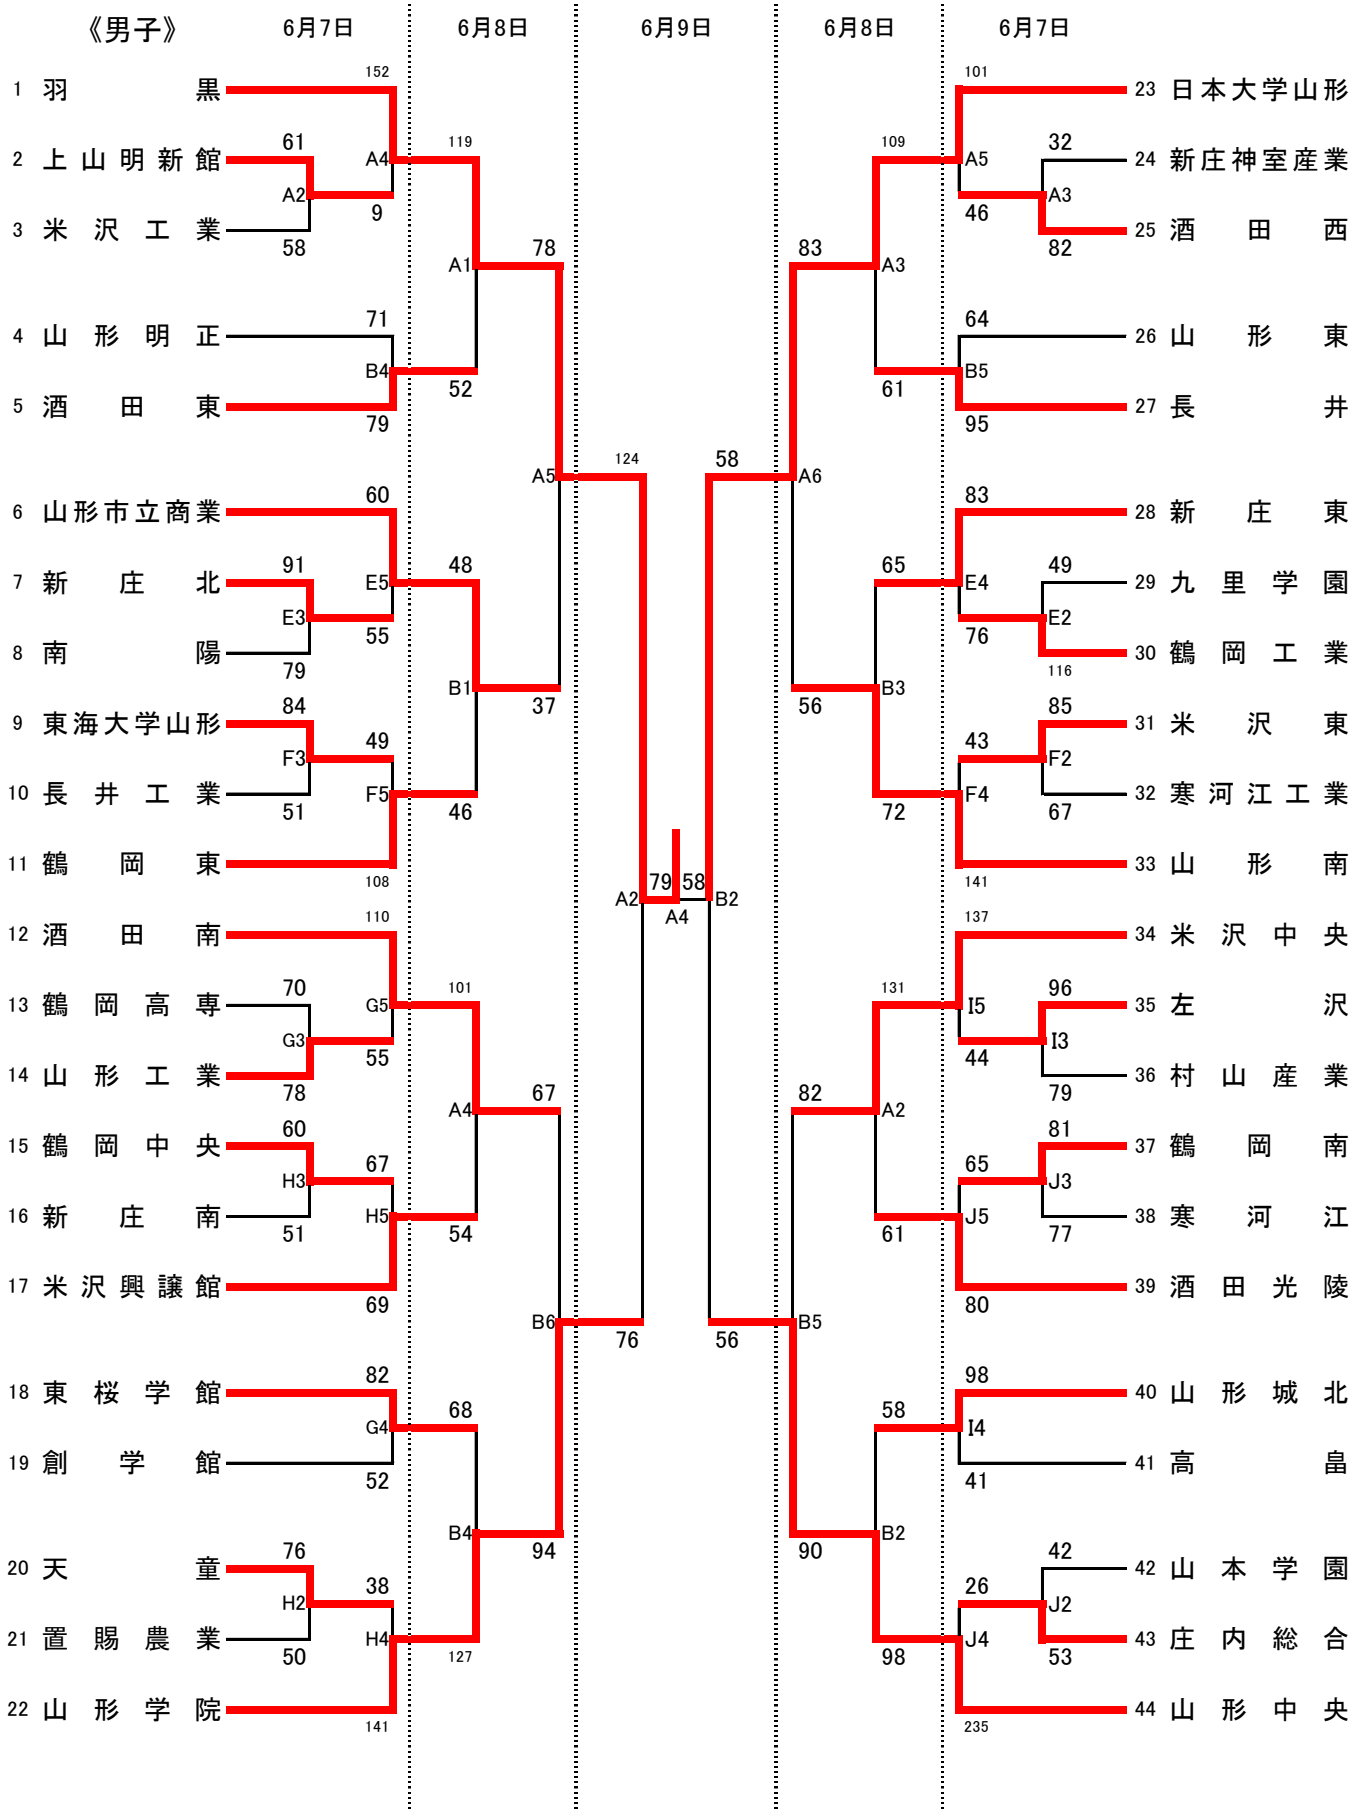

令和元年度  
 第70回 山形県高等学校総合体育大会  
 兼 全国高等学校総合体育大会 山形県予選会  
 組み合わせ

【会場およびコート】

小真木原総合体育館：A・B  
 羽黒高校体育館：C・D  
 藤島体育館：E・F  
 鶴岡中央高校体育館：G・H  
 鶴岡南高校体育館：I・J  
 鶴岡北高校体育館：K・L

【試合時間】

6月7日(金)・8日(土)

	第1試合	第2試合	第3試合	第4試合	第5試合	第6試合
開始時間	9:00	10:30	12:00	13:30	15:00	16:30

6月9日(日)

	女子準決勝	男子準決勝	女子決勝	男子決勝
開始時間	9:30	11:00	12:30	14:00