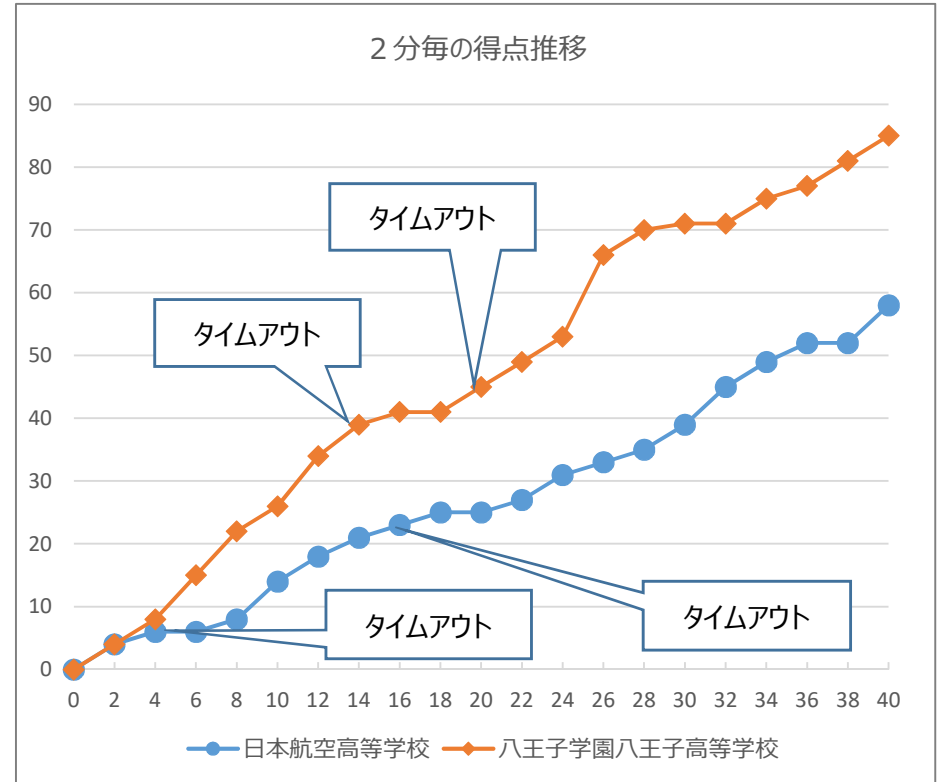

令和元年度関東高等学校男子バスケットボール大会 兼 第73回関東高等学校男子バスケットボール選手権大会

令和元年6月1日(土) Aブロック 1回戦 富士北麓公園体育館 Bコート 第1試合

チームA		14	1st	26	85		チームB
日本航空高等学校 (山梨県)	58	11	2nd	19		八王子学園八王子高等学校 (東京都)	
		14	3rd	26			
		19	4th	14			
			OT				

Aチーム： 日本航空高等学校

	S	No.	氏名	PTS	3P FG		2P FG		FT		F	REBOUNDS		
					M	A	M	A	M	A		OR	DR	TOT
1		4	山田 翔輝	2	0	1	1	2	0	0	2	1	2	3
2		5	五十嵐 優翔	2	0	0	1	1	0	0	0	0	0	0
3		7	大岡 陸人	8	1	2	2	4	1	4	4	0	0	0
4		8	加藤 青龍											
5		9	ドウアン シュイボ											
6	*	12	林 佑磨	16	2	7	5	12	0	0	2	3	1	4
7		15	エン トウ	0	0	0	0	0	0	0	1	0	0	0
8	*	18	岩田 飛牙	4	0	3	1	5	2	2	0	0	0	0
9		23	椎名 拓海	2	0	0	1	1	0	0	0	0	0	0
10		25	早船 慧											
11	*	28	秋朝 碧大	2	0	2	0	8	2	2	2	2	3	5
12		31	古畑 翔太郎											
13	*	46	神代 英輝	15	0	4	4	11	7	8	4	0	7	7
14	*	47	青木 泰	7	0	1	3	10	1	2	4	3	1	4
15		55	杉浦 我生											
HC/TEAM			小野 凌										1	1
			合計	58	3	20	18	54	13	18	19	9	15	24

Bチーム： 八王子学園八王子高等学校

	S	No.	氏名	PTS	3P FG		2P FG		FT		F	REBOUNDS		
					M	A	M	A	M	A		OR	DR	TOT
1		0	保高 優平	15	1	2	5	5	2	3	3	1	1	2
2		1	内田 尚人	4	0	0	2	3	0	0	1	0	1	1
3		2	野田 駿介	2	0	1	1	4	0	0	0	0	1	1
4		5	マモドゥ ンジャイ	4	0	0	2	5	0	0	4	1	6	7
5	*	6	半田 雄資	9	0	1	4	8	1	1	1	0	4	4
6	*	7	ウスヌヌ ジャ	20	0	0	9	17	2	4	2	3	13	16
7	*	9	草木 恵翔	13	4	5	0	4	1	2	0	0	2	2
8		20	鶴間 大翔	0	0	0	0	0	0	0	1	1	1	2
9		24	神長 龍昇	1	0	0	0	1	1	2	3	2	1	3
10		36	鈴木 雄太	2	0	1	1	2	0	0	0	0	2	2
11	*	40	工藤 祐輔	7	1	4	2	4	0	0	2	0	2	2
12	*	44	佐藤 琉星	8	0	0	4	6	0	0	0	0	6	6
13		50	園田 海翔	0	0	0	0	1	0	0	0	0	0	0
14		51	吉橋 佑騎	0	0	2	0	1	0	0	0	0	0	0
15		91	萱原 偉	0	0	0	0	0	0	0	0	0	1	1
HC/TEAM			石川 淳一											
			合計	85	6	16	30	61	7	12	17	8	41	49

戦評

記者：逆瀬川 慶文 (山梨県高体連)

両チームともハーフコートマンツーマンで試合開始。八王子は206cm#7を中心に高さを活かし得点していく。一方、日本航空は#46のミドルシュートなどで加点していくが、高さを意識してか得点が伸びず26対14で第1Q終了。第2Q、点差を縮めたい日本航空は#12の3P、ドライブなどで流れを変えようとするが、八王子#40の連続3Pなどで得点を縮めることができず45対25で八王子リードで終了。第3Qに入っても流れはそのままでゲームが進み、日本航空も#47、#18のスピーディな展開から加点しディフェンスでも2-2-1のゾーンプレスで応戦するが、八王子の速攻などを止めることができず71対39で終了。第4Q、日本航空はオールコートで追い上げを試みるが、八王子も冷静にボールを運び85対58で試合終了。

主審	第1副審	第2副審
廣瀬 俊昭 (神奈川県)	阿久沢 尚夫 (群馬県)	相木 康岳 (千葉県)