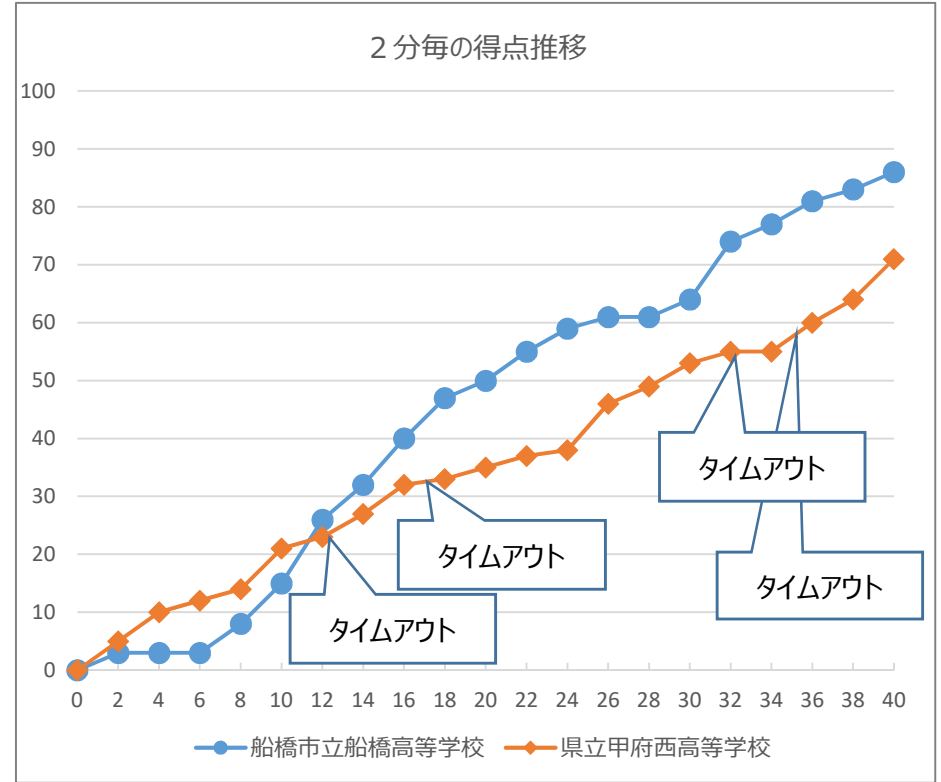

令和元年度関東高等学校男子バスケットボール大会 兼 第73回関東高等学校男子バスケットボール選手権大会

令和元年6月1日(土) Aブロック 1回戦 富士北麓公園体育館 Bコート 第3試合

チームA		15	1st	21	71	チームB
船橋市立船橋高等学校 (千葉県)	86	35	2nd	14		県立甲府西高等学校 (山梨県)
		14	3rd	18		
		22	4th	18		
		OT				

Aチーム： 船橋市立船橋高等学校

	S	No.	氏名	PTS	3P FG		2P FG		FT		F	REBOUNDS		
					M	A	M	A	M	A		OR	DR	TOT
1	*	4	永野 雄大	0	0	3	0	4	0	0	2	0	5	5
2	*	5	楊 博	10	0	0	4	6	2	5	0	3	0	3
3	*	6	樋口 陸	8	0	0	3	5	2	2	1	0	3	3
4	*	7	和田 将英	11	1	5	3	4	2	4	2	0	2	2
5	*	8	田中 晴瑛	8	1	3	2	2	1	1	1	1	2	3
6		9	谷戸 祐太	2	0	0	1	3	0	2	0	0	4	4
7		10	阿部 祥紀	0	0	0	0	2	0	0	3	3	4	7
8		11	市場 脩斗	15	3	5	1	5	4	6	3	4	4	8
9		12	石井 翔一郎	3	0	1	1	1	1	2	0	0	1	1
10		13	浅野 春翔	5	1	3	1	5	0	0	4	1	1	2
11		14	遠藤 慎一郎	0	0	0	0	1	0	0	0	0	1	1
12		15	天野 皓介	9	0	3	4	8	1	2	2	2	7	9
13		16	濱野 聡一郎	6	0	1	2	6	2	3	2	1	1	2
14		17	草田 樹	6	0	4	3	3	0	0	0	1	1	2
15		18	神川 大地	3	0	0	1	2	1	1	0	0	0	0
HC/TEAM			斉藤 智海									2	1	3
			合計	86	6	28	26	57	16	28	20	18	37	55

Bチーム： 県立甲府西高等学校

	S	No.	氏名	PTS	3P FG		2P FG		FT		F	REBOUNDS		
					M	A	M	A	M	A		OR	DR	TOT
1	*	4	野村 青生	8	1	8	2	9	1	2	2	3	6	9
2	*	5	雨宮 聖修	18	1	1	5	11	5	9	4	4	3	7
3	*	6	内藤 秀太	6	0	8	1	9	4	6	2	0	2	2
4	*	7	青柳 皓大	4	0	0	2	4	0	0	3	1	4	5
5	*	8	釜中 凜	13	0	1	6	14	1	2	4	2	2	4
6		9	宮崎 蓮	11	0	1	5	11	1	3	4	2	3	5
7		10	宮平 凜	11	1	1	3	5	2	4	2	1	1	2
8		11	小林 遥翔	0	0	1	0	0	0	0	0	0	0	0
9		12	齊木 祐斗											
10		13	饗場 壯											
11		14	浅川 彪											
12		15	古屋 大河											
13		16	三浦 倫太郎											
14		17	田邊 雅尚											
15		18	磯谷 拓真											
HC/TEAM			横内 裕三									0	3	3
			合計	71	3	21	24	63	14	26	21	13	24	37

戦評

記者：逆瀬川 慶文 (山梨県高体連)

両チームともにマンツーマンディフェンスで試合開始。立ち上がりリズムのつかめない市立船橋に対し、#8のミドルシュートなどで甲府西ペースで試合が進む。市立船橋は#5をベンチにさげ速い展開に持ち込もうとするが、21-15甲府西リードで第1Q終了。第2Q、市立船橋はオールコートディフェンスからリズムをつかみ残り8分で逆転すると、市立船橋は#5をコートに戻しペイントエリアのシュートや#11の連続3Pなどで加点していく。11点リードされた時点で甲府西もゾーンディフェンスに変えるなど変化をつけるが流れを止められず、50-35市立船橋リードで前半終了。第3Q、メンバーを大幅に変えた市立船橋に対し甲府西は#6、#5のドライブからのレイアップ、#9のポストプレーなどで11点差まで追いつけるが市立船橋リードで終了。第4Qに入っても市立船橋のリードは変わらず86-71で勝利した。

主審	第1副審	第2副審
石崎 公一 (群馬県)	中山 克則 (茨城県)	本間 竜也 (神奈川県)