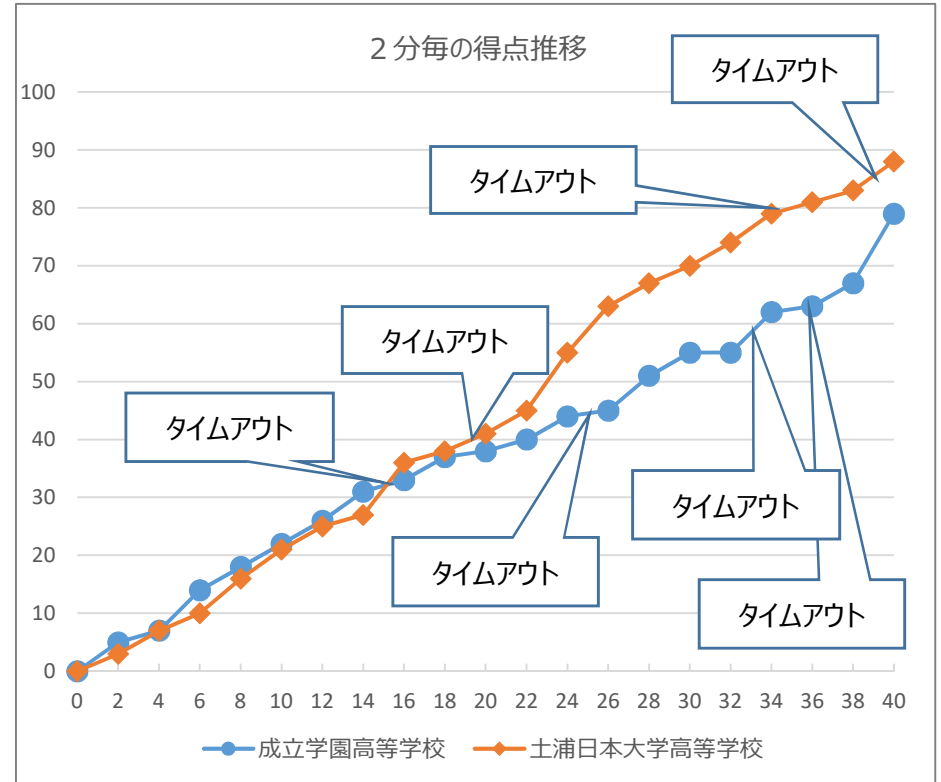

令和元年度関東高等学校男子バスケットボール大会 兼 第73回関東高等学校男子バスケットボール選手権大会

令和元年6月1日(土)

Aブロック

2回戦

富士北麓公園体育館

Bコート

第5試合

チームA		22	1st	21	79	88	チームB	土浦日本大学高等学校 (茨城県)
成立学園高等学校 (東京都)		16	2nd	20				
		17	3rd	29				
		24	4th	18				
		OT						

Aチーム： 成立学園高等学校

	S	No.	氏名	PTS	3P FG		2P FG		FT		F	REBOUNDS		
					M	A	M	A	M	A		OR	DR	TOT
1	*	4	中野 颯士	0	0	0	0	1	0	0	2	1	0	1
2	*	5	水城 堅斗	19	5	16	1	7	2	2	0	2	3	5
3	*	6	鈴木 陽斗	4	0	2	2	6	0	0	3	4	4	8
4		7	高野 翔	2	0	2	1	2	0	0	3	0	1	1
5		8	坪井 祐人	0	0	0	0	0	0	0	0	0	0	0
6	*	9	太田 都夢	2	0	1	1	4	0	0	4	0	2	2
7	*	10	クバリー・ガウソウ	37	0	0	16	39	5	12	3	14	9	23
8		11	富田 光祐	2	0	0	1	1	0	0	1	1	1	2
9		12	光嶋 陸											
10		13	堀 俊介	0	0	0	0	0	0	0	0	0	0	0
11		14	長野 孝太郎	2	0	8	1	3	0	0	1	0	0	0
12		15	コーネ・ソロモン	11	0	0	4	6	3	3	2	3	4	7
13		16	藤井 哲太郎											
14		17	渡辺 大介	0	0	0	0	0	0	0	0	0	0	0
15		18	福田 竜也	0	0	0	0	2	0	0	2	1	0	1
HC/TEAM			袴田 清美									4	0	4
			合計	79	5	29	27	71	10	17	21	30	24	54

Bチーム： 土浦日本大学高等学校

	S	No.	氏名	PTS	3P FG		2P FG		FT		F	REBOUNDS		
					M	A	M	A	M	A		OR	DR	TOT
1	*	4	陳岡 燈生	30	3	6	7	16	7	10	3	4	8	12
2	*	5	結城 智史	19	0	5	7	15	5	6	3	2	7	9
3	*	6	吉田 凜	4	0	0	2	2	0	0	4	0	0	0
4	*	7	山内 龍也	2	0	0	1	4	0	0	3	0	8	8
5		8	松尾 凌平											
6		9	神 魁杜	13	1	3	4	11	2	3	1	1	3	4
7	*	10	鍋田 亜廉	18	4	9	2	7	2	3	2	0	1	1
8		11	中崎 翔月											
9		12	小森 颯太											
10		13	松村 竜吾											
11		14	澤 浩己											
12		15	郷 歩夢	2	0	0	0	0	2	2	0	1	2	3
13		16	植田 悠貴											
14		17	品田 真吾											
15		18	佐藤 翼											
HC/TEAM			佐藤 豊文									2	1	3
			合計	88	8	23	23	55	18	24	16	10	30	40

戦評

記事者：細田 智彦 (山梨県高体連)

両チームマンツーマンでスタート。土浦日大#4のバスケットカウント、成立学園#10のリバウンドシュートからゲームが動き出す。成立学園はオールメンバーチェンジと土浦日大#10へのフェイスガードにより、土浦日大のリズムを崩そうとする。最後に成立学園#15のリバウンドシュートが決まり、2-2-1の土浦日大1点リードで1Q終了。2Qは成立学園#10のゴール下の連続得点、土浦日大#9のバスケットカウント、#5のレイアップシュートを口火に激しいシーソーゲームとなる。最後に土浦日大#9の3Pが決まり、4-1-3-8の土浦日大3点リードで前半終了。3Qになり少しずつ土浦日大のペースとなる。フルコートのランアンドジャンプDFや、2-3ゾーンを上手く使い、スティールからのレイアップや#4、#10の3Pなどで少しずつリードを広げる。7-0-5-5の土浦日大15点リードで3Q終了。粘る成立学園は4Qになっても土浦日大#10へのフェイスガード、メンバーチェンジを続け、ゴール下のシュートや#5の連続3Pなどで差を詰めていく。しかし、最後まで自分たちのバスケットをした土浦日大が88-79でゲームを制した。一方、オールメンバーチェンジやフェイスガード、高さを活かしたターンシュートなどで最後まで粘った成立学園にも拍手を贈りたい。

主審	第1副審	第2副審
梶 崇司 (指名)	廣瀬 俊昭 (神奈川県)	白川 義一 (東京都)