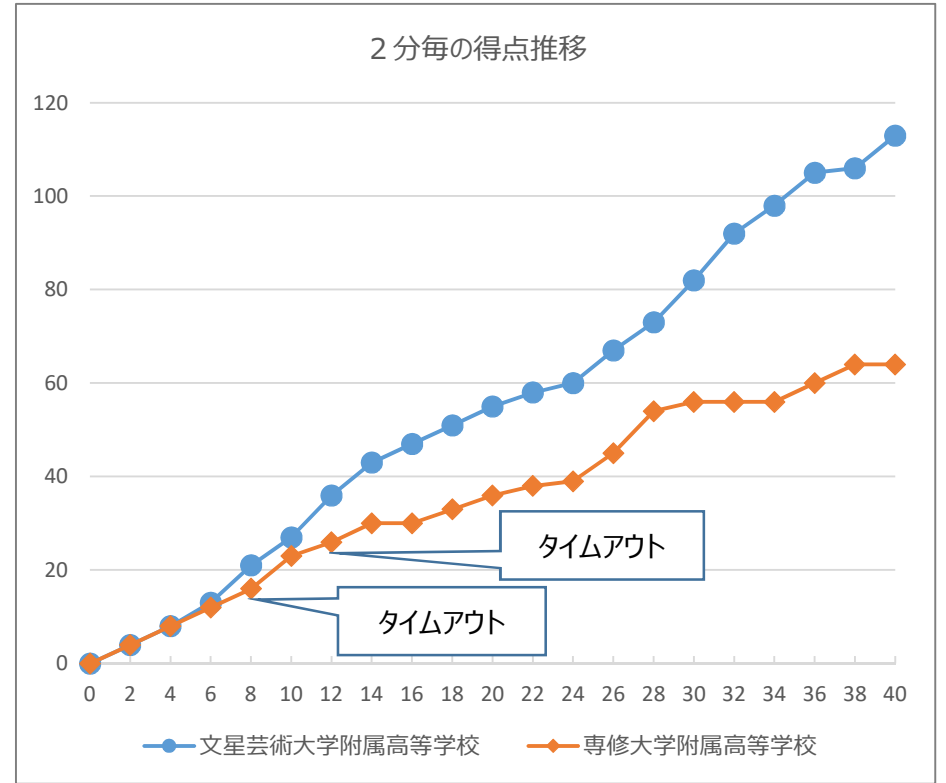

令和元年度関東高等学校男子バスケットボール大会 兼 第73回関東高等学校男子バスケットボール選手権大会

令和元年6月1日(土) Bブロック 1回戦 鐘山スポーツセンター総合体育館 Cコート 第3試合

チームA		27	1st	23		チームB
文星芸術大学附属高等学校 (栃木県)	113	28	2nd	13	64	専修大学附属高等学校 (東京都)
		27	3rd	20		
		31	4th	8		
		OT				

Aチーム： 文星芸術大学附属高等学校

	S	No.	氏名	PTS	3P FG		2P FG		FT		F	REBOUNDS		
					M	A	M	A	M	A		OR	DR	TOT
1	*	4	坂本 亮雅	6	0	0	3	6	0	1	2	2	9	11
2		5	野口 拓哉	3	1	2	0	1	0	0	0	0	0	0
3	*	6	清水 一樹	22	3	10	4	7	5	5	2	1	4	5
4	*	7	添野 快時	15	1	8	6	10	0	0	1	2	8	10
5	*	8	清永 湧士	6	0	0	3	7	0	0	4	3	1	4
6		9	塩田 勇次	7	1	2	2	5	0	0	2	1	1	2
7		10	小澤 勇希	4	0	2	2	4	0	0	1	1	2	3
8		11	石塚 大暉	4	0	0	1	1	2	2	1	1	2	3
9		12	菊池 勇希	19	5	7	1	3	2	2	0	0	0	0
10	*	13	伊藤 恒星	9	0	4	3	6	3	5	1	1	5	6
11		14	大石 英昇	13	3	4	1	1	2	2	1	0	4	4
12		15	御堂地 香楽	4	1	2	0	1	1	2	0	1	0	1
13		16	今井 翔大	1	0	0	0	2	1	2	0	2	0	2
14		17	宇賀神 嘉康	0	0	1	0	0	0	0	0	1	0	1
15		18	阿部 隼人	0	0	0	0	1	0	0	1	0	1	1
HC/TEAM			伊藤 均									1	6	7
			合計	113	15	42	26	55	16	21	16	17	43	60

Bチーム： 専修大学附属高等学校

	S	No.	氏名	PTS	3P FG		2P FG		FT		F	REBOUNDS		
					M	A	M	A	M	A		OR	DR	TOT
1	*	4	笠井 太智	17	0	5	6	11	5	8	1	5	2	7
2	*	5	井手 啓人	6	1	4	1	4	1	2	4	3	8	11
3	*	6	田中 龍斗	6	0	4	3	7	0	0	1	0	5	5
4		7	土谷 優善											
5		8	三浦 翔	0	0	0	0	2	0	0	0	0	0	0
6		9	工藤 怜以											
7		10	進藤 悠生											
8	*	11	山下 隆聖	14	0	0	5	13	4	6	4	1	5	6
9	*	12	佐野 渉弥	16	4	11	1	6	2	2	3	1	4	5
10		13	中原 康平	1	0	0	0	2	1	2	2	0	2	2
11		14	鶴巻 龍磨											
12		15	石井 圭悟	0	0	0	0	1	0	0	1	0	1	1
13		16	山崎 斗夢											
14		17	溝田 暉											
15		18	谷津 太陽	4	0	0	2	6	0	2	1	1	4	5
HC/TEAM			服部 康弘									4	3	7
			合計	64	5	24	18	52	13	22	17	15	34	49

戦評

記事者：宮下 敏治 (山梨県高体連)

1 Q：両チームハーフコートマンツーマンでスタート。お互い落ち着いた入りを見せ速いランジションで主導権を奪い合う。両チームなかなかリズムに乗れずいたが、残り2分から文星附属がオールコートディフェンスで相手のミス誘い、#12、#14の連続で3 Pが決まり、27-23文星附属リードで1 Q終了。

2 Q：立ち上がり文星附属が激しいディフェンスから相手のミス誘い#12の3 P、#9の速攻と得点を重ねペースを掴む。専修大附も文星附属ディフェンスを打破しようと果敢にリングに向かうもシュートが決まらず、徐々に点差が開き55-36文星附属リードで2 Q終了。

3 Q：両チームゾーンディフェンスに変えてゲームスタート。専修大附はすぐにマンツーマンに戻し、#6を起点に得点を奪いにくい文星附属の強力なディフェンスになかなか得点につなげることができない。対する文星附属はオールコートで更にプレッシャーをかけ、リズム良くシュートにつなげ3 Pを量産。#12の3 Pプザーピーターも決まり、文星附属82-56専修大附で3 Q終了。

4 Q：4 Qに入っても文星附属ペースは変わらず、専修大附も意地を見せるが、文星附属が豊富な運動量でディフェンス、速攻とゲームを支配した。安定した試合運びを見せた文星附属が113-64で勝利。

主審	第1副審	第2副審
北島 寛臣 (本部)	渡辺 信也 (山梨県)	澤田 昌宏 (山梨県)