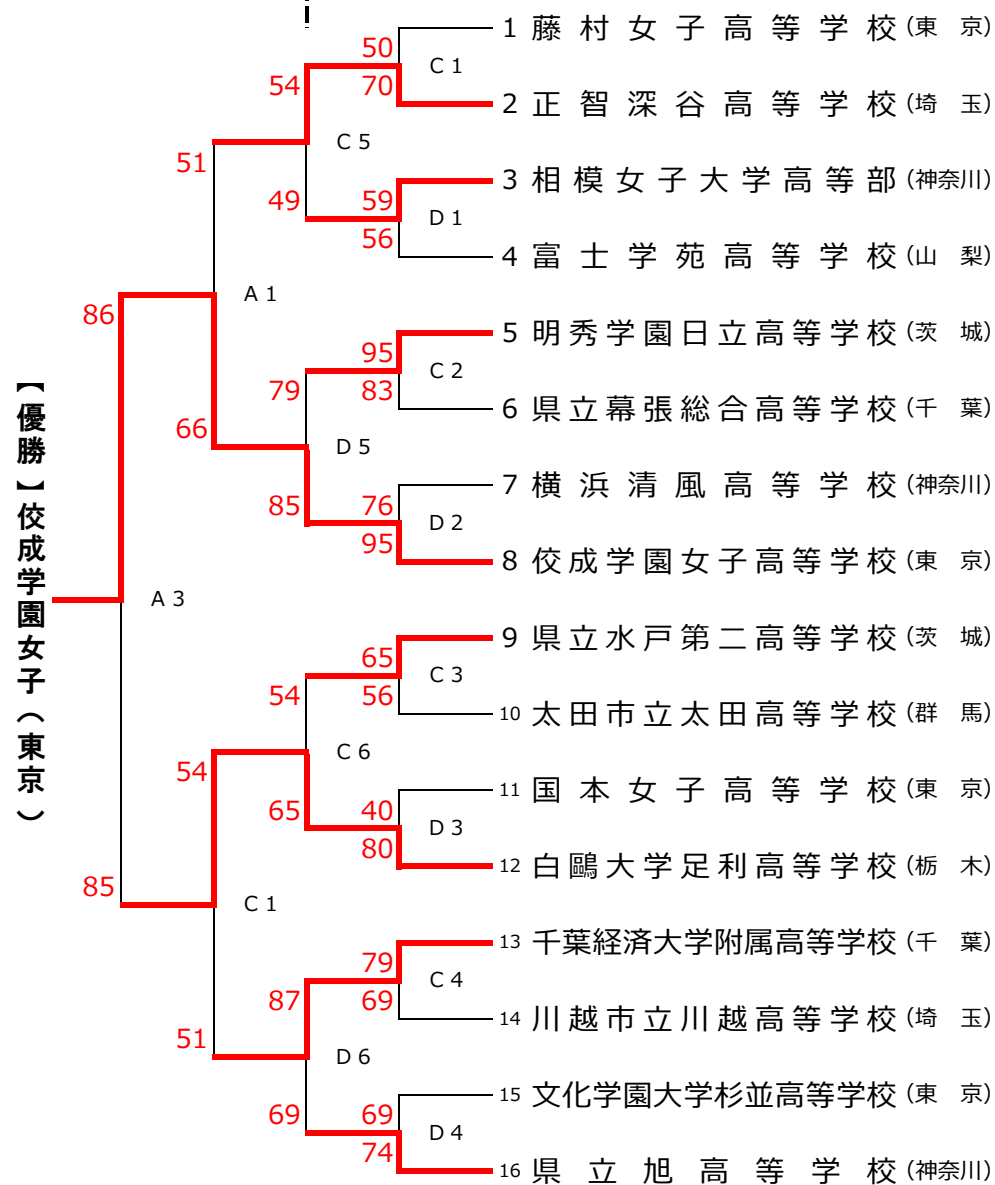

令和元年度 関東高等学校女子バスケットボール大会 兼 第73回 関東高等学校女子バスケットボール選手権大会

6月8日 (土) | 6月9日 (日)

【Aブロック】

【優勝】昭和学院(千葉)

優勝	昭和学院(千葉県)	準優勝	明星学園(東京都)
第3位	埼玉栄(埼玉県)	第3位	東京成徳大学(東京都)

6月9日 (日) | 6月8日 (土)

【Bブロック】

【優勝】佼成学園女子(東京)

優勝	佼成学園女子(東京都)	準優勝	白鷗大学足利(栃木県)
第3位	正智深谷(埼玉県)	第3位	千葉経済大学附属(千葉県)