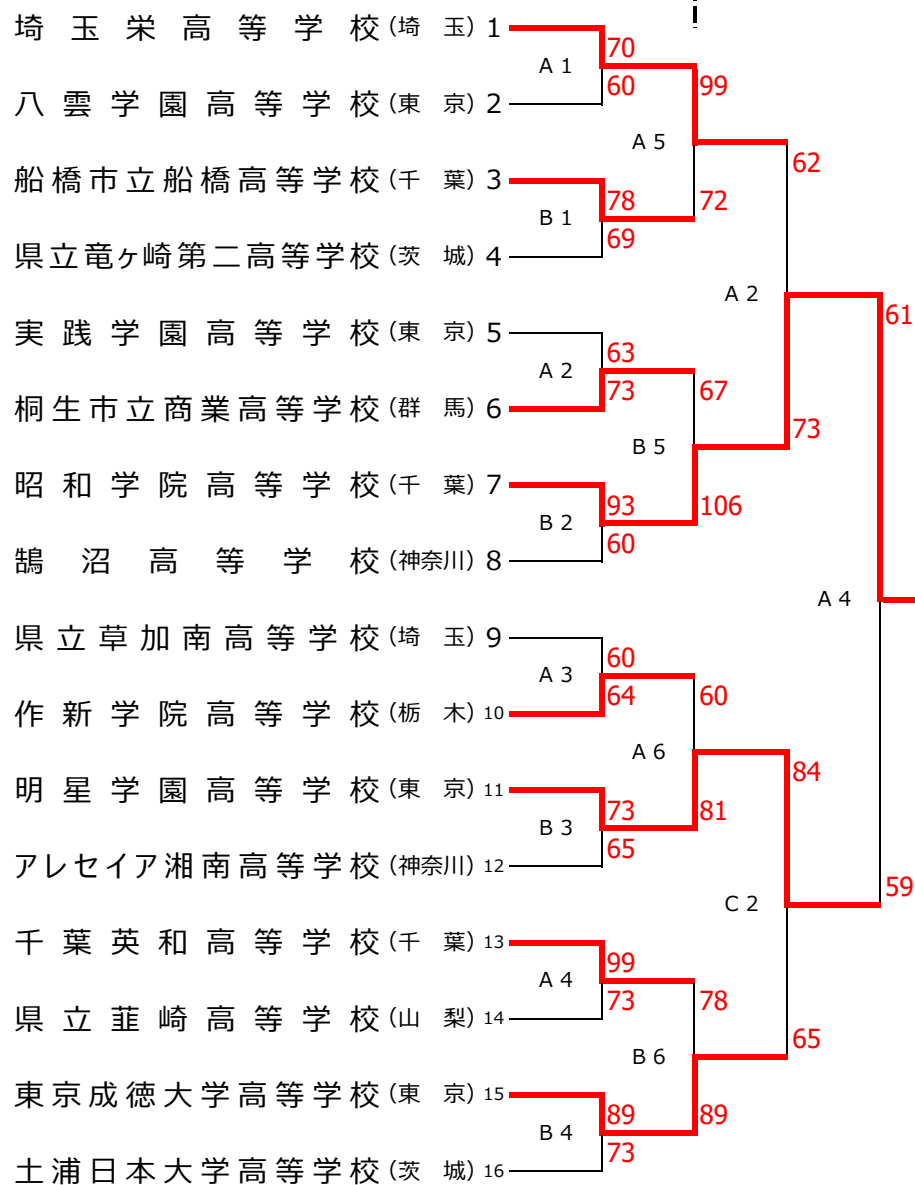

令和元年度 関東高等学校女子バスケットボール大会 兼 第73回 関東高等学校女子バスケットボール選手権大会

6月8日 (土) | 6月9日 (日)

【Aブロック】

【優勝】昭和学院(千葉)

優勝	昭和学院(千葉県)	準優勝	明星学園(東京都)
第3位	埼玉栄(埼玉県)	第3位	東京成徳大学(東京都)

6月9日 (日) | 6月8日 (土)

【Bブロック】

【優勝】佼成学園女子(東京)

優勝	佼成学園女子(東京都)	準優勝	白鷗大学足利(栃木県)
第3位	正智深谷(埼玉県)	第3位	千葉経済大学附属(千葉県)