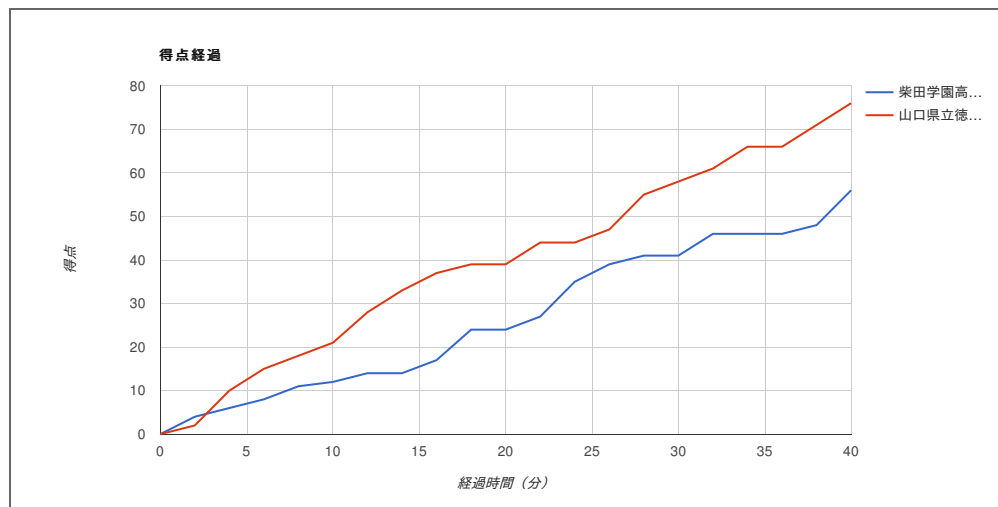

山口県立徳山商工高等学校

No.	選手名	GS	PTS	3P		2P		DK	FT		RBD			AST	STL	BLK	TO	PF	TF	FO	DFL	DQ	MN
				MA	%	MA	%		MA	%	OR	DR	TOT										
4	山本 佳奈		0	0-0	0	0-0	0	0	0-0	0	0	0	0	0	0	0	0	0	0	0	0	0	0:53
5	矢原 百華		2	0-0	0	0-0	0	0	2-2	100	0	0	0	0	0	0	0	0	0	0	0	0	1:28
7	暮 瓜沙	●	0	0-6	0	0-2	0	0	0-0	0	5	5	10	3	0	0	0	3	0	0	0	0	38:32
8	原口 萌香		0	0-0	0	0-0	0	0	0-0	0	1	0	1	0	0	0	0	0	0	0	0	0	1:28
9	三浦 ゆあん	●	33	9-23	39	3-8	37	0	0-0	0	1	4	5	4	1	1	2	1	0	0	0	0	38:32
10	加藤 潮奈		3	1-3	33	0-1	0	0	0-0	0	0	2	2	0	1	0	0	1	0	0	0	0	12:45
11	渡辺 真桜	●	8	0-0	0	3-4	75	0	2-2	100	5	2	7	3	0	0	0	2	0	0	0	0	25:47
12	藤井 きらり	●	11	1-5	20	3-4	75	0	2-3	66	2	6	8	1	1	0	1	2	0	0	0	0	38:32
13	上川 紫乃		3	1-1	100	0-0	0	0	0-0	0	0	0	0	0	0	0	0	0	0	0	0	0	0:35
14	岩木 梨央		0	0-0	0	0-1	0	0	0-0	0	0	0	0	0	1	0	0	1	0	0	0	0	1:28
17	品川 七海		0	0-0	0	0-1	0	0	0-0	0	0	0	0	0	0	0	0	0	0	0	0	0	1:28
18	池永 瑠華	●	16	4-6	66	0-2	0	0	4-4	100	1	4	5	5	1	0	3	2	0	0	0	0	38:32
	Team/Coaches		0	0-0	0	0-0	0	0	0-0	0	0	0	0	0	0	0	3	0	0	0	0	0	DNP
	TOTALS		76	16-44	36	9-23	39	0	10-11	90	15	23	38	17	4	1	10	11	0	0	0	0	200:00

No: 背番号 PTS: 得点 AVG: 1試合平均得点 M: 成功数 A: 試投数 %: 成功率 2P: 2ポイントシュート 3P: 3ポイントシュート DK: ダンク FT: フリースロー RBD: リバウンド OR: オフェンスリバウンド DR: ディフェンスリバウンド TOT: 合計 AST: アシスト STL: スティール BLK: ブロックショット TO: ターンオーバー PF: パーソナルファウル、クリア・パス・ファウル、アウェイ・フロム・ザ・プレイ・ファウル、フレイグランドファウル、バンキングファウルの合計 TF: テクニカル・ファウル FO: ファウルオン DFL: ディフレクション DQ: 退場回数 MN: 試合出場時間

戦評

第1Q 立ち上がりは両チームともにハーフコートマンツーマンで始まる。先制は柴田学園#15の鋭いドライブ。すかさず徳山商工#12もドライブで応酬する。開始2分30秒は互いに拮抗した攻防であったが、徳山商工#9の連続得点で10対6と流れをつかむ。対する柴田学園は#4と#12の連携で食い下がるものの、徳山商工は#12・#18の連続3Pシュートで加点し、21対12で第1Qを終えた。

第2Q 徳山商工の勢いは止まらない。#9・#18が立て続けに3Pシュートを決め、28対14とリードを広げる。たまたず柴田学園はタイムアウト。#4を中心としてゴール下での勝負に出る。徳山商工はインサイドへの対応を早め、パスミスを狙いスティールからブレイクで得点する。また、オフェンス・ディフェンスともにボックスアウトを徹底し、徳山商工にチャンスを与えず、39対24と15点差に広げ、2Qを終了した。

第3Q 互いに前半よりもプレス気味のマンツーマンとなった。追いかける柴田学園はハイ・ロウの合わせを狙いながら、さらに#4の3Pシュートなどで追いかける。柴田学園#12のバスケットカウントや#10のステップインなど、早い展開でシュートを決めていく。柴田学園が35対44とその差を9点にしたところで、徳山商工がこのゲームで初めてタイムアウトを請求した。タイムアウト明けも柴田学園のボールプレッシャーは緩まず、差が5点差まで縮まるが、徳山商工は#9による連続3Pシュートや#12の得点で流れをもう一度引き寄せ、58対41で3Qを終えた。

第4Q 柴田学園は#11のミドルシュートを皮切りに、#4を起点とした#10・#15のドライブで加点リズムに乗り、46対58と差を縮める。しかし徳山商工の徹底したボックスアウトでセカンドチャンスが得られない。徳山商工もオフェンスリバウンドに果敢に飛び込み攻撃の機会を得るもののシュートが崩れ、加点できずにじりじりと時間が経過する。柴田学園は#5の連続3Pシュートや#14のブロックショットなどで最後まで粘るが、徳山商工は追従を許さず、#13の3Pシュートなどで突き放し、最終スコア76対56と快勝した。

文責: 大町 香織

主審	佐原 佳世	副審	寺島 慶子
副審	加美 翔平	副審	
スコアラ	錦江湾高校	サブスコア担当者