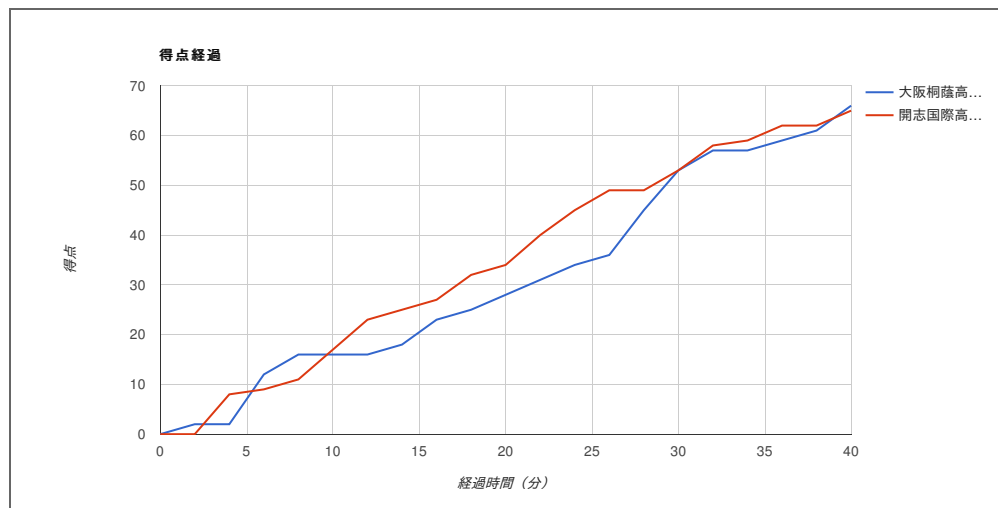

平成31年度全国高等学校総合体育大会バスケットボール競技

試合日	2019年7月30日(火)	大阪桐蔭高等学校	66	16 - 17 12 - 17 25 - 19 13 - 12	65	開志国際高等学校
開始時刻	15:00					
会場	いちき串木野市総合体育館					

大阪桐蔭高等学校

No.	選手名	GS	PTS	3P		2P		DK	FT		RBD			AS T	S TL	BLK	TO	PF	TF	FO	DFL	DQ	MN
				MA	%	MA	%		MA	%	OR	DR	TOT										
4	杉宣 菜々葉	●	14	2-6	33	3-10	30	0	2-2	100	0	3	3	5	1	0	0	2	0	0	0	0	40:00
5	松川 佑里香	●	26	5-9	55	5-10	50	0	1-2	50	1	6	7	7	2	0	2	1	0	0	0	0	40:00
6	佐藤 瑠菜	●	1	0-2	0	0-2	0	0	1-2	50	1	2	1	0	0	0	1	0	0	0	0	0	16:26
7	大崎 莉瑚	●	7	1-6	16	1-3	33	0	2-2	100	2	5	7	3	2	0	3	2	0	0	0	0	40:00
8	前田 怜香		4	0-1	0	2-2	100	0	0-0	0	0	1	1	0	0	1	0	2	0	0	0	0	18:02
9	柴田 若奈		0	0-0	0	0-0	0	0	0-0	0	0	0	0	0	0	0	0	0	0	0	0	0	DNP
10	寺戸 夢乃		0	0-0	0	0-0	0	0	0-0	0	0	0	0	0	1	0	0	1	0	0	0	0	5:32
11	和田 菜奈		0	0-0	0	0-0	0	0	0-0	0	0	0	0	0	0	0	0	0	0	0	0	0	DNP
12	向山 琴七		0	0-0	0	0-0	0	0	0-0	0	0	0	0	0	0	0	0	0	0	0	0	0	DNP
13	北之防 希光		0	0-0	0	0-0	0	0	0-0	0	0	0	0	0	0	0	0	0	0	0	0	0	DNP
14	森本 陽女		0	0-0	0	0-0	0	0	0-0	0	0	0	0	0	0	0	0	0	0	0	0	0	DNP
15	エドボロ アニータ	●	14	0-0	0	6-13	46	0	2-5	40	4	11	15	3	2	3	2	4	0	0	0	0	40:00
	Team/Coaches		0	0-0	0	0-0	0	0	0-0	0	0	0	0	0	0	0	1	0	0	0	0	0	DNP
	TOTALS		66	8-24	33	17-40	42	0	8-13	61	8	27	35	19	8	4	9	12	0	0	0	0	200:00

戦評

第1Q 大阪桐蔭は3-2のゾーンディフェンス、開志国際はマンツーマンディフェンスでスタートする。序盤に開志国際が流れをつかみ、#7のミドルシュートを皮切りに、バスケットから#5がレイアップに持ち込み2-8とする。対する大阪桐蔭は#5と#7の3Pで勝ち越すことに成功し、残り5分で10-8する。その後、16-9と大阪桐蔭リードで迎えた残り3分、開志国際は#4を起点としたオフenseから4連続得点で7点差をひっくり返し、16-17で終了となる。