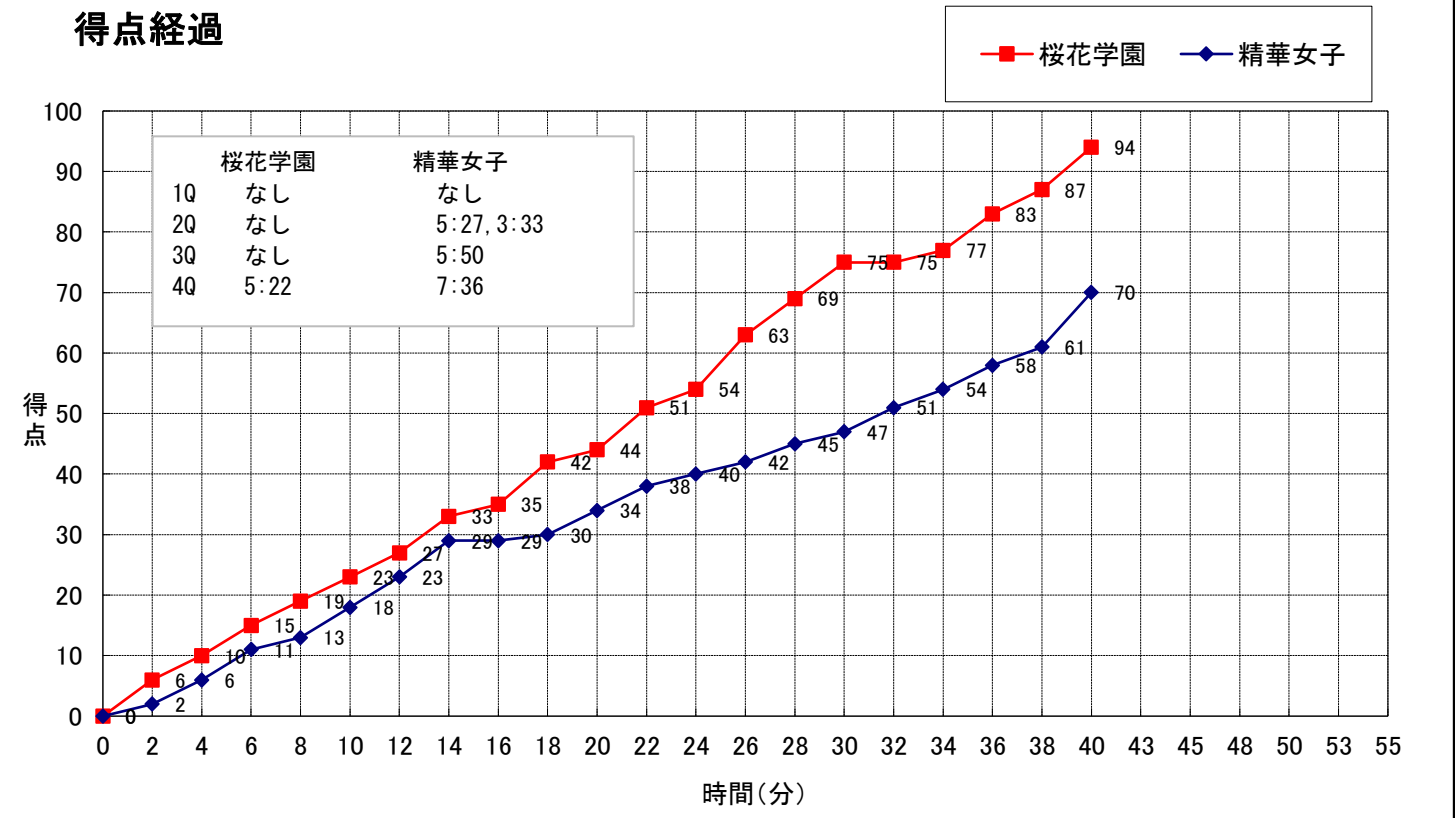

精華女子

NO.	S	選手名	PTS	3P FG		2P FG		FT		PF	REBOUNDS			TO	AS	ST	BS	MIN
				M	A	M	A	M	A		OR	DR	TOT					
4	*	樋口 鈴乃	18	2	5	6	11	0	0	4	0	2	2	2	3	1	1	40:00
5		屋宜 沙弥香	2	0	0	1	1	0	0	0	0	0	0	0	1	0	0	2:16
6	*	木村 瑞希	4	0	0	2	2	0	0	3	0	2	2	1	1	2	0	24:12
7	*	三浦 舞華	24	0	5	7	19	10	12	2	2	5	7	3	4	2	0	40:00
8		吉原 陽世	8	2	5	1	4	0	0	3	1	0	1	1	1	1	0	22:08
9		嵐 夏妃	2	0	0	1	5	0	0	2	0	1	1	1	1	2	0	20:00
10		仲真 華子	-	-	-	-	-	-	-	-	-	-	-	-	-	-	-	DNP
11	*	齋藤 風香	0	0	0	0	3	0	0	0	0	0	0	1	0	0	0	17:44
12		日高 ひかる	-	-	-	-	-	-	-	-	-	-	-	-	-	-	-	DNP
13		徳永 夏	-	-	-	-	-	-	-	-	-	-	-	-	-	-	-	DNP
14	*	中園 陽菜乃	12	2	7	2	5	2	2	2	1	4	5	0	0	1	0	32:11
15		高木 愛華	-	-	-	-	-	-	-	-	-	-	-	-	-	-	-	DNP
16		岡田 ひまわり	0	0	0	0	1	0	0	0	0	0	0	0	0	0	0	1:29
17		永田 美月	-	-	-	-	-	-	-	-	-	-	-	-	-	-	-	DNP
18		垣花 明里	-	-	-	-	-	-	-	-	-	-	-	-	-	-	-	DNP
HC		大上 晴司 / TEAM	0	0	0	0	0			0	4	3	7	3				
合計			70	6	22	20	51	12	14	16	8	17	25	12	11	9	1	200:00
				27.3%		39.2%		85.7%										

PTS: ポイント M: 成功数 A: 試投数 %: シュート率 FG: フィールドゴール 3P: 3ポイントシュート 2P: 2ポイントシュート FT: フリースロー F: ファウル OR: オフェンスリバウンド DR: ディフェンスリバウンド TOT: トータルリバウンド TO: ターンオーバー AS: アシスト ST: スティール BS: ブロックショット MIN: 出場時間 S: ステータス OT: 延長

得点経過

ゲームレポート

◆ゲームレポート(桜花学園vs精華女子)

【総評】

インターハイ女王の桜花学園(高校総体①/愛知)に、創部初のベスト4進出を狙う精華女子(福岡)が挑んだ。序盤から流れをつかんだのは桜花学園だったが、精華女子も足を使ったディフェンスとエース #7三浦の活躍で離されずに食らい付く。だが10点差で入った第3クォーター、内外角バランスの良い桜花学園の猛攻により、28点差にして最終クォーターへ。精華女子もオールコートプレスを仕掛けて最後まで粘ったが、堅いディフェンスを崩さなかった桜花学園が94-70で快勝し、準決勝へと駒を進めた。

【第1クォーター】

ドライブで先制点を挙げたのは桜花学園#12前田。その後も#4平下が攻撃を引っ張り、リードを広げた。対する精華女子もアグレッシブにドライブを仕掛け、桜花学園の#10アマカ、#9江村を2ファウルに追いやるなど反撃。#7三浦、#4樋口のドライブや#14中園の3ポイントシュートで、一時2点差に詰め寄った。それでも桜花学園は慌てず、#4平下の1対1や#10アマカのリバウンドシュートで立て直し、23-18と桜花学園の5点リードで終了。

【第2クォーター】

序盤は一進一退の展開が続き、2~5点差のまま試合は進んだ。ただ、ゾーンディフェンスでインサイドを厚く守る精華女子に対し、桜花学園は#9江村らが3ポイントシュートを射抜いてじわじわとリードを広げ、残り3分34秒で38-29。たまたずタイムアウトを挟んだ精華女子だが、トラベリングやシュートミスなどが出て、思うようにリズムに乗れない。結局44-34と、桜花学園の10点リードで試合を折り返した。

【第3クォーター】

点の取り合いとなり、開始2分で51-38。ただ、桜花学園はディフェンスを引き締め、オフェンスでは内外バランス良くインサイドから#10アマカが、アウトサイドから#12前田や#4平下らが得点してリードを広げた。精華女子は残り5分52秒、16点差にされたところでタイムアウトを挟んだが、その後も反撃の糸口をつかめない。75-47と、桜花学園が28点差に広げて最終クォーターへ。

【第4クォーター】

何とか追い付きたい精華女子は、序盤から決死のオールコートプレスを仕掛けて桜花学園のミスを誘う。ただ、桜花学園も苦しい時間帯を堅いディフェンスで耐え、差を詰めさせない。また、高さを生かしたリバウンドで制空権も掌握。粘る精華女子を振り切り、桜花学園が94-70で勝利した。

担当者: ( )

公益財団法人日本バスケットボール協会