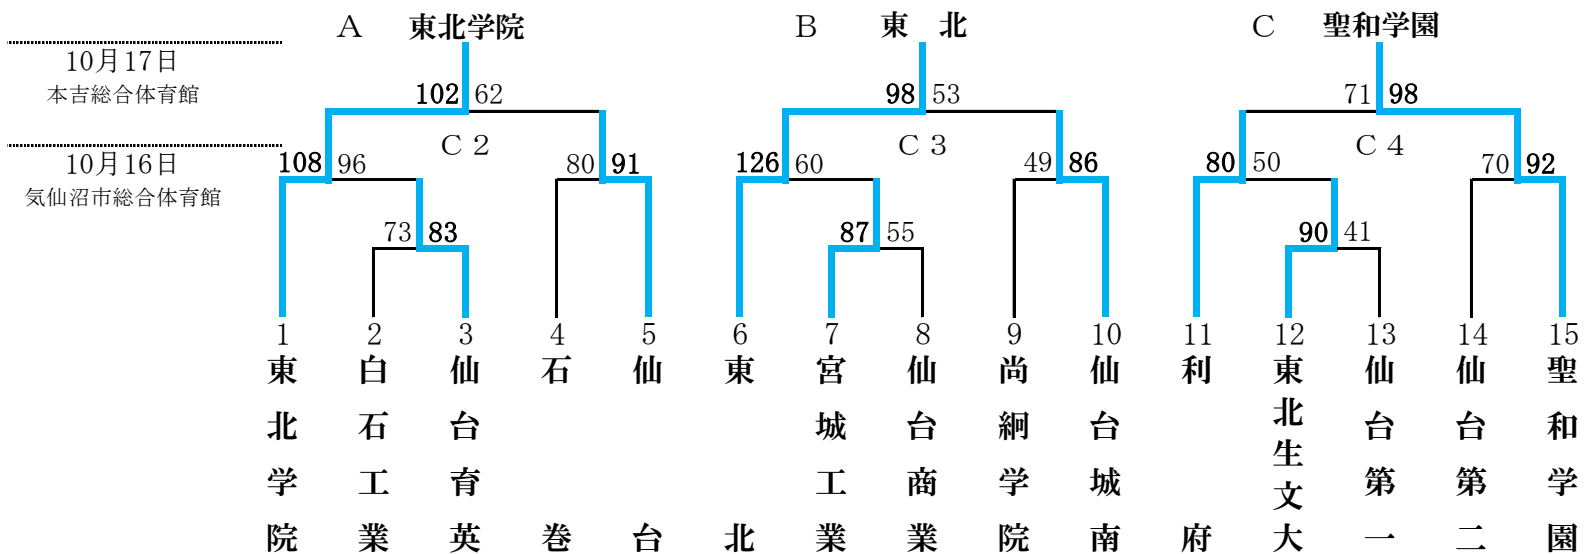

**宮城県高等学校バスケットボール選手権大会  
兼全国高等学校バスケットボール選手権大会宮城県予選本大会  
(兼宮城県高等学校総合体育大会代替大会)**

期 日：令和2年10月16日(金)～18日(日) 会 場：気仙沼市総合体育館(A・B) 本吉総合体育館(C)  
令和2年10月21日(水) 会 場：セキスイハイム・スーパーアリーナ (サブコート)

**【 男 子 】**

10月16日(金) 気仙沼市総合体育館 3ブロックトーナメント 1・2回戦  
10月17日(土) 本吉総合体育館 3ブロックトーナメント 決勝戦  
10月18日(日) 気仙沼市総合体育館 総当たりリーグ戦  
10月21日(水) セキスイハイム・スーパーアリーナ 宮城県高等学校選手権大会優勝決定戦

1位 仙台大学附属明成高校 2位 東北学院高校 3位 聖和学園高校・東北高校

※仙台大学附属明成高校と東北学院高校は、12月開催の全国高等学校バスケットボール選手権大会へ出場する。

**【 女 子 】**

10月17日(土) 気仙沼市総合体育館 トーナメント 1・2回戦  
10月18日(日) 気仙沼市総合体育館 トーナメント 準決勝・決勝

1位 聖和学園高校 2位 仙台大学附属明成高校 3位 尚綱学院高校・名取北高校