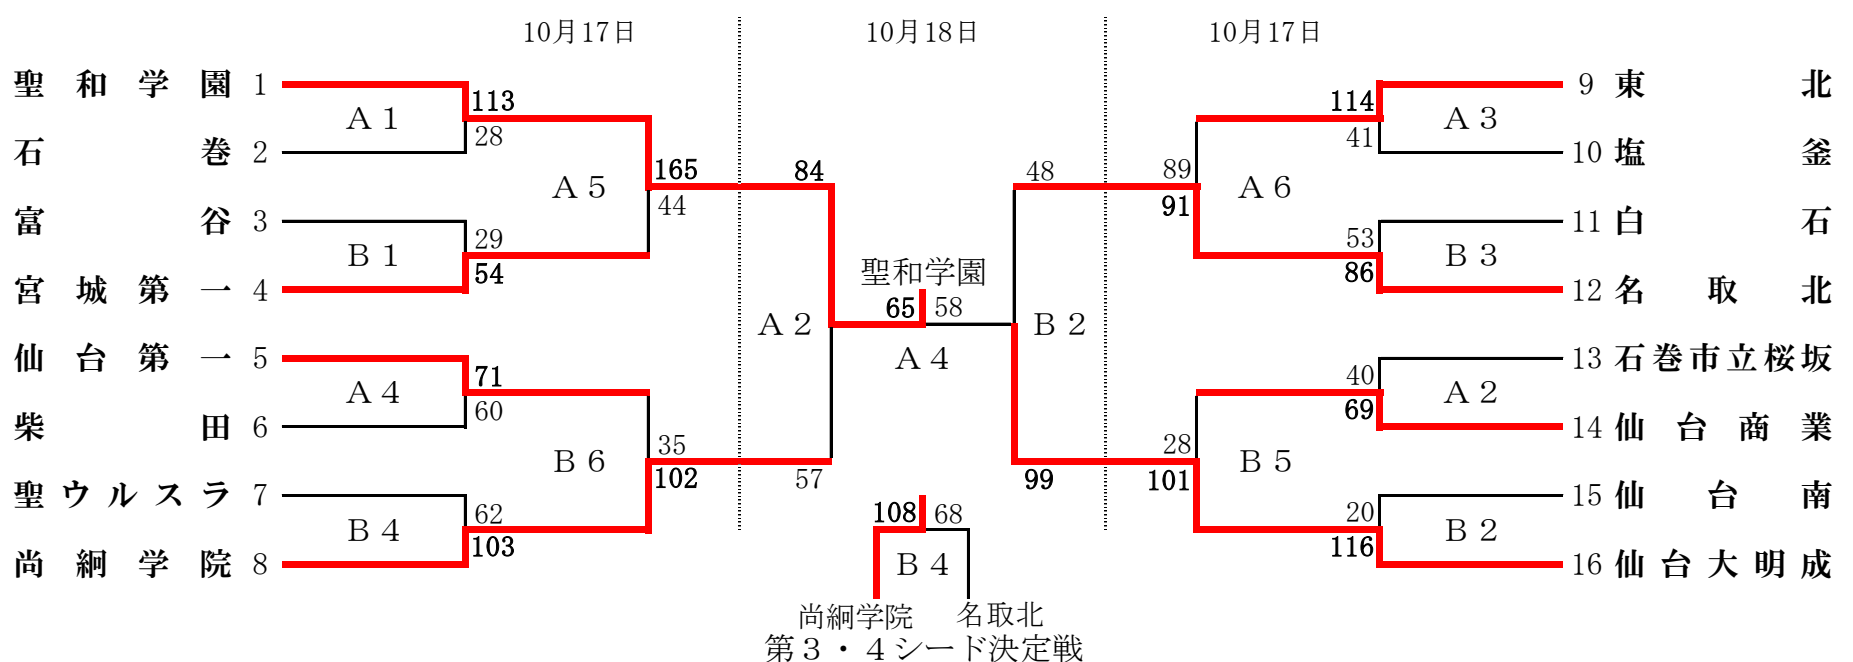

**宮城県高等学校バスケットボール選手権大会  
兼全国高等学校バスケットボール選手権大会宮城県予選本大会  
(兼宮城県高等学校総合体育大会代替大会)**

期 日：令和2年10月16日(金)～18日(日) 会 場：気仙沼市総合体育館(A・B) 本吉総合体育館(C)  
令和2年10月21日(水) 会 場：セキスイハイム・スーパーアリーナ (サブコート)

**【 男 子 】**

10月16日(金) 気仙沼市総合体育館 3ブロックトーナメント 1・2回戦  
10月17日(土) 本吉総合体育館 3ブロックトーナメント 決勝戦  
10月18日(日) 気仙沼市総合体育館 総当たりリーグ戦  
10月21日(水) セキスイハイム・スーパーアリーナ 宮城県高等学校選手権大会優勝決定戦

1位 仙台大学附属明成高校 2位 東北学院高校 3位 聖和学園高校・東北高校

※仙台大学附属明成高校と東北学院高校は、12月開催の全国高等学校バスケットボール選手権大会へ出場する。

**【 女 子 】**

10月17日(土) 気仙沼市総合体育館 トーナメント 1・2回戦  
10月18日(日) 気仙沼市総合体育館 トーナメント 準決勝・決勝

1位 聖和学園高校 2位 仙台大学附属明成高校 3位 尚綱学院高校・名取北高校