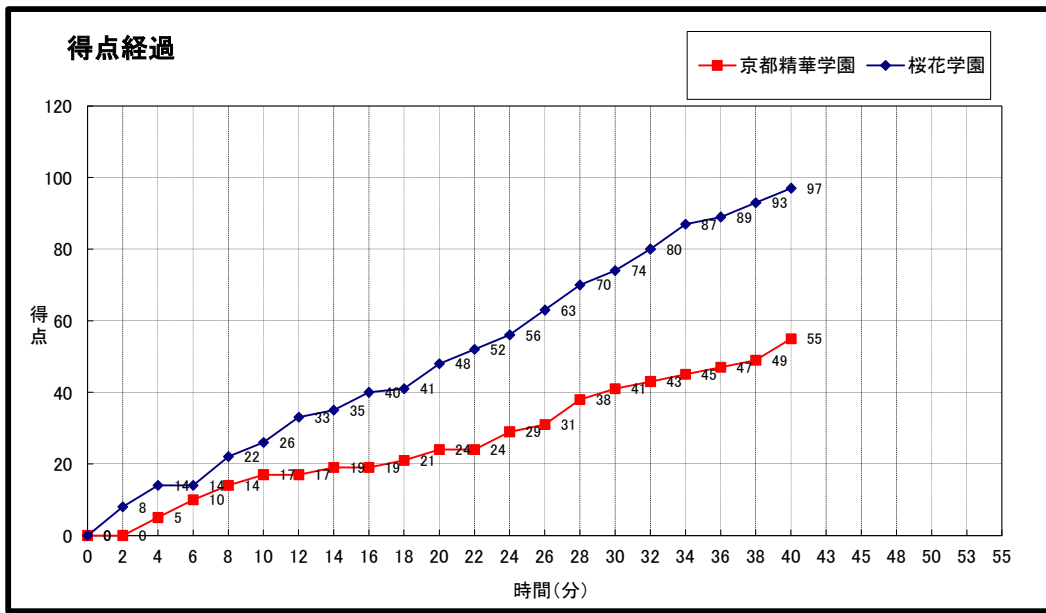

No.	S	選手名	PTS	3P FG		2P FG		FT		PF	REBOUNDS			TO	AS	ST	BS	MIN
				M	A	M	A	M	A		OR	DR	TOT					
4	*	荻田 美	26	3	9	8	14	1	2	3	1	1	2	4	0	5	0	38:42
5	*	柴田 柚菜	3	0	0	1	7	1	2	3	1	3	4	5	0	0	0	35:20
6	*	中江 美友	10	2	8	1	5	2	2	1	0	1	1	4	1	0	0	36:25
7	*	山下 このは	0	0	0	0	3	0	0	0	0	0	0	1	0	0	0	5:36
8		山崎 玲音	0	0	2	0	1	0	0	0	0	0	0	1	0	0	0	5:40
9		瀬川 心暖	4	0	0	1	4	2	2	0	0	4	4	0	0	1	0	38:17
10		植村 文音	-	-	-	-	-	-	-	-	-	-	-	-	-	-	-	DNP
11		高井 月	-	-	-	-	-	-	-	-	-	-	-	-	-	-	-	DNP
12		白石 ちさと	-	-	-	-	-	-	-	-	-	-	-	-	-	-	-	DNP
13		宮武 亜衣	-	-	-	-	-	-	-	-	-	-	-	-	-	-	-	DNP
14		柴田 相葉	-	-	-	-	-	-	-	-	-	-	-	-	-	-	-	DNP
15	*	トラオレ セトウ	4	1	3	0	7	1	2	2	0	7	7	1	0	0	0	19:04
16		大森 心寧	-	-	-	-	-	-	-	-	-	-	-	-	-	-	-	DNP
17		渡邊 香玖那	-	-	-	-	-	-	-	-	-	-	-	-	-	-	-	DNP
18		イゾジェ ウチエ	8	0	0	3	7	2	2	4	2	8	10	3	0	0	1	20:56
HC		中川 瀬名 / TEAM	0	0	0	0	0			0	1	1	2	0				
合 計			55	6	22	14	48	9	12	13	5	25	30	19	1	6	1	200:00
				27.3%		29.2%		75.0%										

PTS: ポイント   FG: フィールドゴール   F: ファウル   TO: ターンオーバー   MIN: 出場時間
M: 成功数   3P: 3ポイントシュート   OR: オフェンスリバウンド   AS: アシスト   S: スターター
A: 試投数   2P: 2ポイントシュート   DR: ディフェンスリバウンド   ST: スティール   OT: 延長
%: シュート率   FT: フリースロー   TOT: トータルリバウンド   BS: ブロックショット

ゲームレポート

5年連続10回目の出場の京都精華学園(京都)と連覇を狙う桜花学園(東海ブロック/愛知)の準々決勝。第1クォーター開始から桜花学園は順調に得点を重ねる。対する京都精華も#4萩田の3ポイントシュートで食らいつく。しかし、第2クォーターに入ると桜花学園の強力なディフェンスにより京都精華は7点に抑えられてしまい24-48と点差が広がる。続く第3クォーターも桜花学園は#4江村や#5前田を中心とした攻撃で得点を重ね勢いは止まらず、点差は徐々に開いていく。第4クォーターになっても桜花学園の勢いは止まらず、京都精華に一步もリードを譲らない試合運びで準決勝進出を果たした。

【第1クォーター】
序盤から#4江村と#10オコクウォを中心に順調に得点を重ねる桜花学園に対し、なかなかシュートを決めきれない京都精華。追い上げを図る京都精華は第1クォーター中盤に入ると京都精華#4萩田の3ポイントシュート、ジャンプシュートで2点差まで迫る。しかし、その後は桜花学園の#4江村を中心とした猛攻により桜花学園リードの17-26で第1クォーターを終了する。

【第2クォーター】
開始から桜花学園#5前田の3ポイントシュートが決まり、さらに勢いづく桜花学園。その後も順調に得点を重ね、第2クォーター開始2分で16点差をつける。その後も桜花学園は#5前田の3ポイントシュートでさらに得点差を広げる。何とか追い上げたい京都精華だが桜花学園の強力なディフェンスによりシュートを決めることができず、#9瀬川のジャンプシュートで追い上げを図るも、桜花学園#5前田の華麗なレイアップシュート3ポイントシュートによりさらに得点を離され24-48で前半を終了する。

【第3クォーター】
開始から桜花学園の攻撃の勢いは止まらない。シュートを確実に決めていきさらに点差を離していく。対する京都精華は#18イゾジェのディフェンスリバウンドから#4萩田のバスケットカウントで追い上げを図る。その後も京都精華は#4萩田の3ポイントシュートなどの活躍により桜花学園に食らいつくこうとするも、桜花学園#4江村や#10オコクウォの活躍により桜花学園リードのまま41-74で最終クォーターへ。

【第4クォーター】
開始から桜花学園#4の3ポイントシュートが決まる。その後も桜花学園は巧みなパス回しで得点を重ねる。京都精華は桜花学園のディフェンスに圧倒されるも、#18イゾジェのシュートを始めとする攻撃で粘りを見せる。しかし、大きくメンバーを入れ替えた桜花学園の勢いは止まらず、#12玉川のスティールからのレイアップでさらに追い打ちをかける。その後も桜花学園ペースのまま試合は続き、55-97で桜花学園の勝利となった。