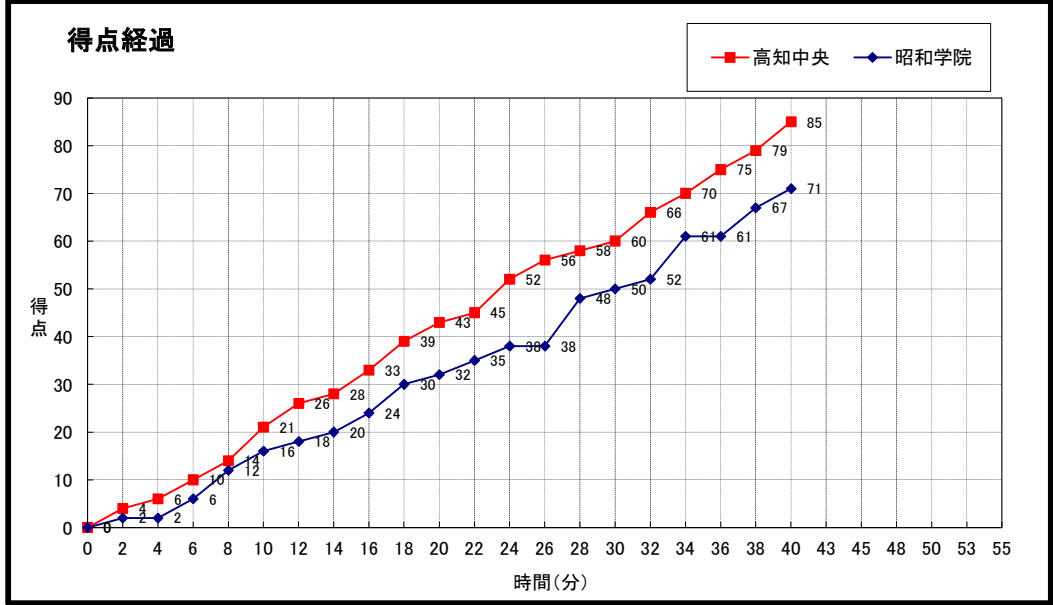

No.	S	選手名	PTS	3P FG		2P FG		FT		PF	REBOUNDS			TO	AS	ST	BS	MIN
				M	A	M	A	M	A		OR	DR	TOT					
4	*	三田 七南	8	1	5	2	13	1	2	5	10	4	14	3	0	0	2	33:08
5	*	中村 帆香	9	0	5	4	10	1	3	4	0	3	3	1	8	2	0	33:05
6		西 フアトゥマ 七南	9	0	5	3	8	3	6	3	7	2	9	1	5	2	0	27:01
7	*	森長 海羽	2	0	2	1	2	0	0	2	0	2	2	0	0	0	0	19:27
8	*	花島 百香	27	3	6	9	15	0	0	3	7	7	14	5	1	0	1	39:24
9	*	田嶋 優希奈	14	2	13	4	7	0	0	2	1	0	1	1	1	1	0	40:00
10		廣瀬 七歩	-	-	-	-	-	-	-	-	-	-	-	-	-	-	-	DNP
11		田平 真弥	2	0	0	1	2	0	0	0	0	0	0	1	0	0	0	3:07
12		アチャラ オゲチ クランシー	-	-	-	-	-	-	-	-	-	-	-	-	-	-	-	DNP
13		エズゴ 梨々杏	-	-	-	-	-	-	-	-	-	-	-	-	-	-	-	DNP
14		石橋 花穂	0	0	1	0	1	0	2	0	0	0	0	0	0	0	0	2:52
15		蛭町 真歩	0	0	0	0	0	1	0	1	0	2	2	0	0	0	0	1:56
16		伊藤 晏稜	-	-	-	-	-	-	-	-	-	-	-	-	-	-	-	DNP
17		小松崎 萌愛	-	-	-	-	-	-	-	-	-	-	-	-	-	-	-	DNP
18		米須 莉那	-	-	-	-	-	-	-	-	-	-	-	-	-	-	-	DNP
HC		鈴木 親光 / TEAM	0	0	0	0	0	0	0	0	5	4	9	2				
合 計			71	6	37	24	59	5	13	20	30	24	54	14	15	5	3	200:00
				16.2%		40.7%		38.5%										

PTS: ポイント
M: 成功数
A: 試投数
%: シュート率
FG: フィールドゴール
3P: 3ポイントシュート
2P: 2ポイントシュート
FT: フリースロー
F: ファウル
OR: オフェンスリバウンド
DR: ディフェンスリバウンド
TOT: トータルリバウンド
TO: ターンオーバー
AS: アシスト
ST: スティール
BS: ブロックショット
MIN: 出場時間
S: スターター
OT: 延長

ゲームレポート

【総評】200w前後

3回戦で強豪・岐阜女子(岐阜)を3点差で破った昭和学院と、初戦から接戦を勝ち上がった高知中央(高知)との一戦。高知中央は177cmの#18大崎万菜が2回戦で負ったケガで欠場したが、平均的にサイズのある昭和学院に対してゾーンディフェンスでうまく対抗した。第2クォーターで10点のリードを奪うと、その後も試合を優位に進めることに。昭和学院は2年生エースの#8花島らが果敢にリングにアタックしたが、ゴール下にそびえる#15マーベラスを前になかなかシュートを決め切れず、10点差で入った第4クォーターも流れを変えられないまま、高知中央が85-71で逃げ切り勝利した。

【第1クォーター】各200~300w

先制点は、昭和学院の大黒柱#4三田。だが高知中央もエース#4井上が決め返し、さらには#15マーベラスもインサイドで存在感を発揮した。一進一退が続く中、昭和学院は高知中央のゾーンディフェンスに対してオフェンスが停滞。その間に、#15マーベラスのジャンプシュートやフリースローで得点を重ねた高知中央が先行した。昭和学院は#8花島が2本連続で3ポイントシュートを決め、#6西が飛び込みリバウンドからバスケットカウントを獲得するなど我慢の時間帯をつないだものの、追い付くには至らない。21-16と、高知中央の5点リードで第2クォーターへ。

【第2クォーター】

第2クォーターの出だし、先に流れをつかんだのは高知中央。#6福原の3ポイントシュート、#4井上のドライブでリードを10点に広げた。そこからは一進一退が続いて、10点前後の点差が動かない。追いかける昭和学院はゾーンディフェンスを仕掛け、攻めては前半だけで18得点を挙げた#8花島がチームを引っ張るものの、高知中央も#4井上、#15マーベラスというダブルエースが着実に得点を伸ばして対抗。ディフェンスの手も緩めず、43-32と高知中央が11点リードして試合を折り返す。

【第3クォーター】

後半、高知中央は#15マーベラスがリバウンドで奮起し、セカンドチャンスからコツコツと得点を伸ばしていく。このクォーター開始5分で、56-38と高知中央が大きく18点リード。だが、対する昭和学院もタイムアウトを挟んで立て直し、#8花島や#4三田のブロックショットで相手に得点を許さない。オフェンスでは#6西が体を張ってリバウンドに飛び込み、バスケットカウントを獲得して58-48とその差を10点に。そこから互角の戦いとなり、60-50と高知中央の10点リードで最終クォーターへ。

【第4クォーター】

最終クォーター、あとがない昭和学院は激しく決死のディフェンスを仕掛けるが、立て続けにファウルを吹かれ、キャプテンの#4三田が開始3分で退場となり苦しい展開になる。だがこのピンチにも集中を切らず、#6西や#9田嶋のシュートで食らいついた。一方の高知中央も、#15マーベラスが高さを生かしてリバウンドを掌握し、相手に反撃を許さない。冷静にボールを回しながら#4井上、#15マーベラスのホットラインが得点を重ねていき、再びリードを引き離して85-71でベスト4進出を決めた。

担当者: ( )

公益財団法人日本バスケットボール協会