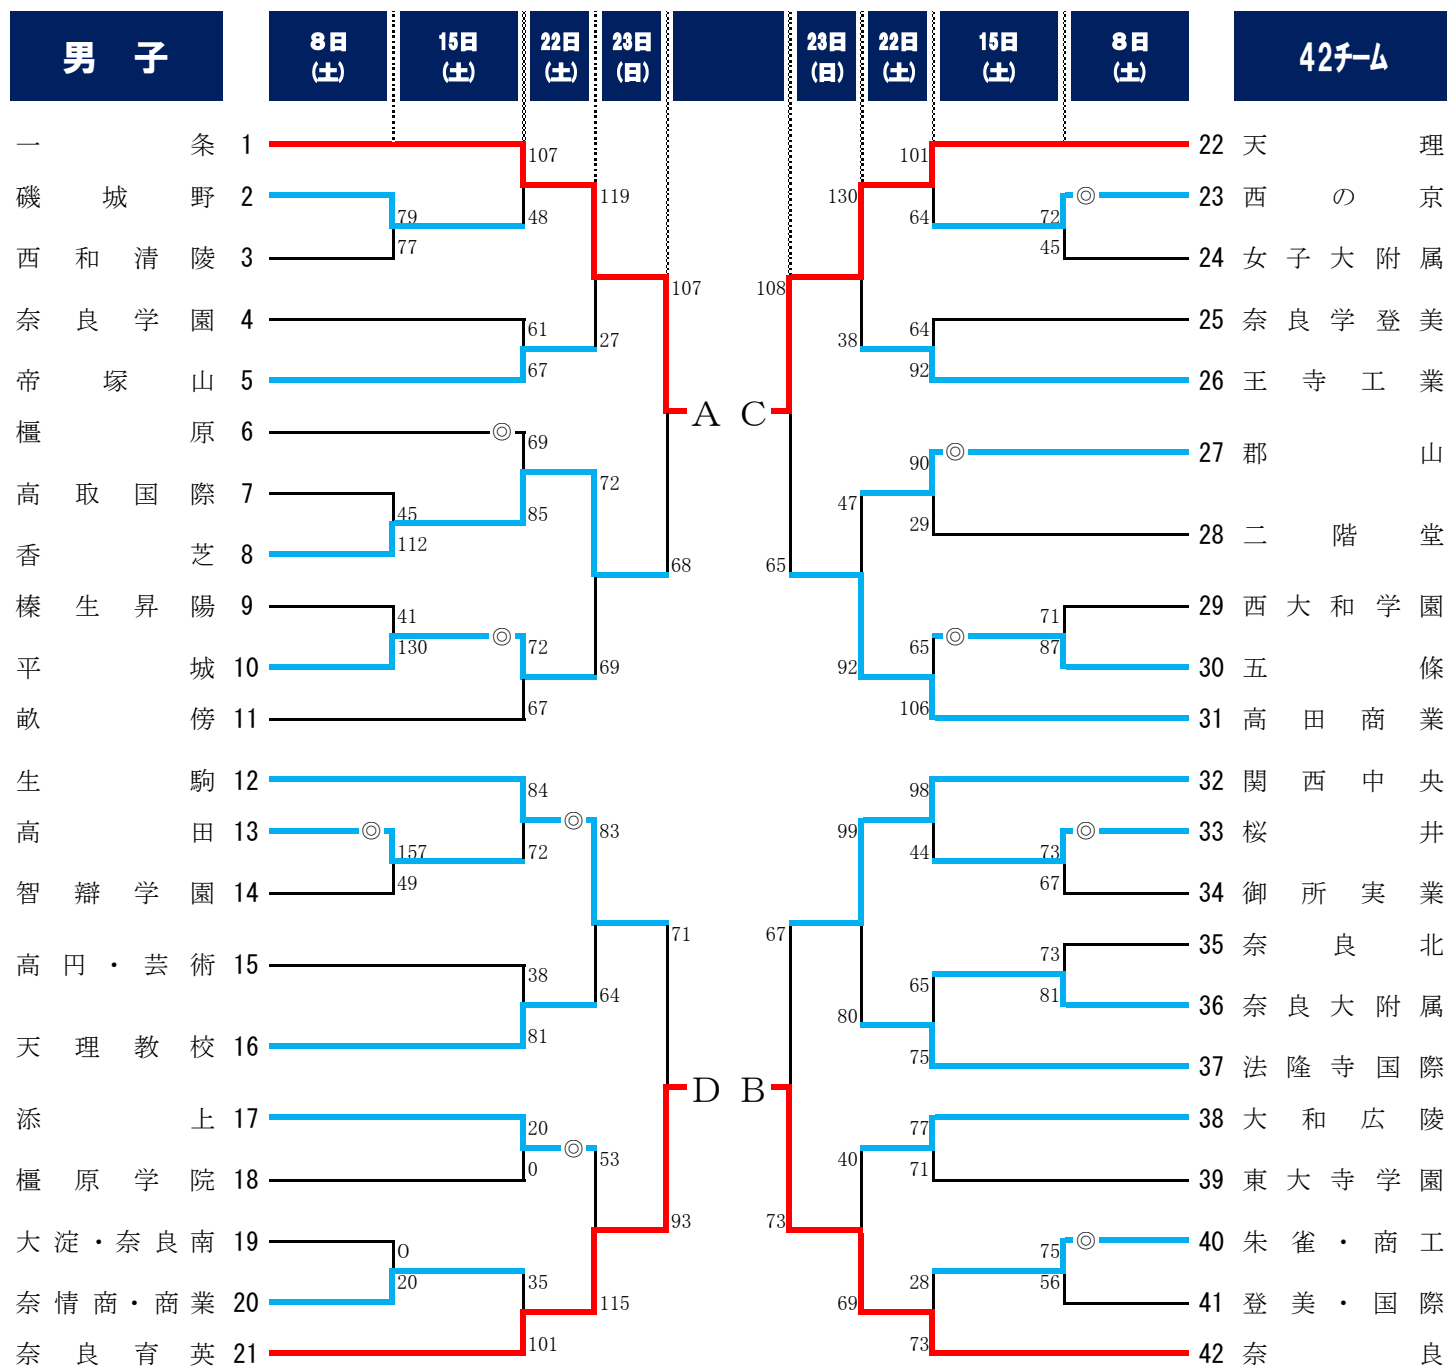

2021年度全国高等学校総合体育大会県予選 兼 第68回近畿高等学校バスケットボール大会県予選

朱雀・商工・・・奈良朱雀・奈良商工
登美・国際・・・登美ヶ丘・国際

高円・芸術・・・高円・高円芸術
奈情商・商業・・・奈良情報商業・商業

《注意事項》

◎のついているチームで第1試合のTOをお願いします。

※決勝リーグ及び5～8位決定戦を行う。

	5～8位決定戦	決勝リーグ	会場
5月29日(土)	11:50	15:30	K
5月30日(日)	/		K
6月 5日(土)	11:50	15:30	K

【会場】

K:ジェイテクトアリーナ奈良(県立樺原公苑第一体育館) T総:大和高田市立総合体育館
N:ロートアリーナ奈良(奈良市中央体育館) 川:川西町中央体育館

2021年度全国高等学校総合体育大会県予選 兼 第68回近畿高等学校バスケットボール大会県予選

平・登・国・・・平城・登美ヶ丘・国際 朱雀・商工・・・奈良朱雀・奈良商工
榛・大・南・・・榛生昇陽・大淀・奈良南

《注意事項》 ◎のついているチームで第1試合のTOをお願いします。

※決勝リーグ及び5～8位決定戦を行う。

	5～8位決定戦	決勝リーグ	会場
5月29日(土)	10:00	13:40	K
5月30日(日)		9:30	K
6月5日(土)	10:00	13:40	K

【会場】 K:ジェイテクトアリーナ奈良(県立橿原公苑第一体育館) T総:大和高田市立総合体育館
奈学:奈良学園高等学校 天:天理高等学校