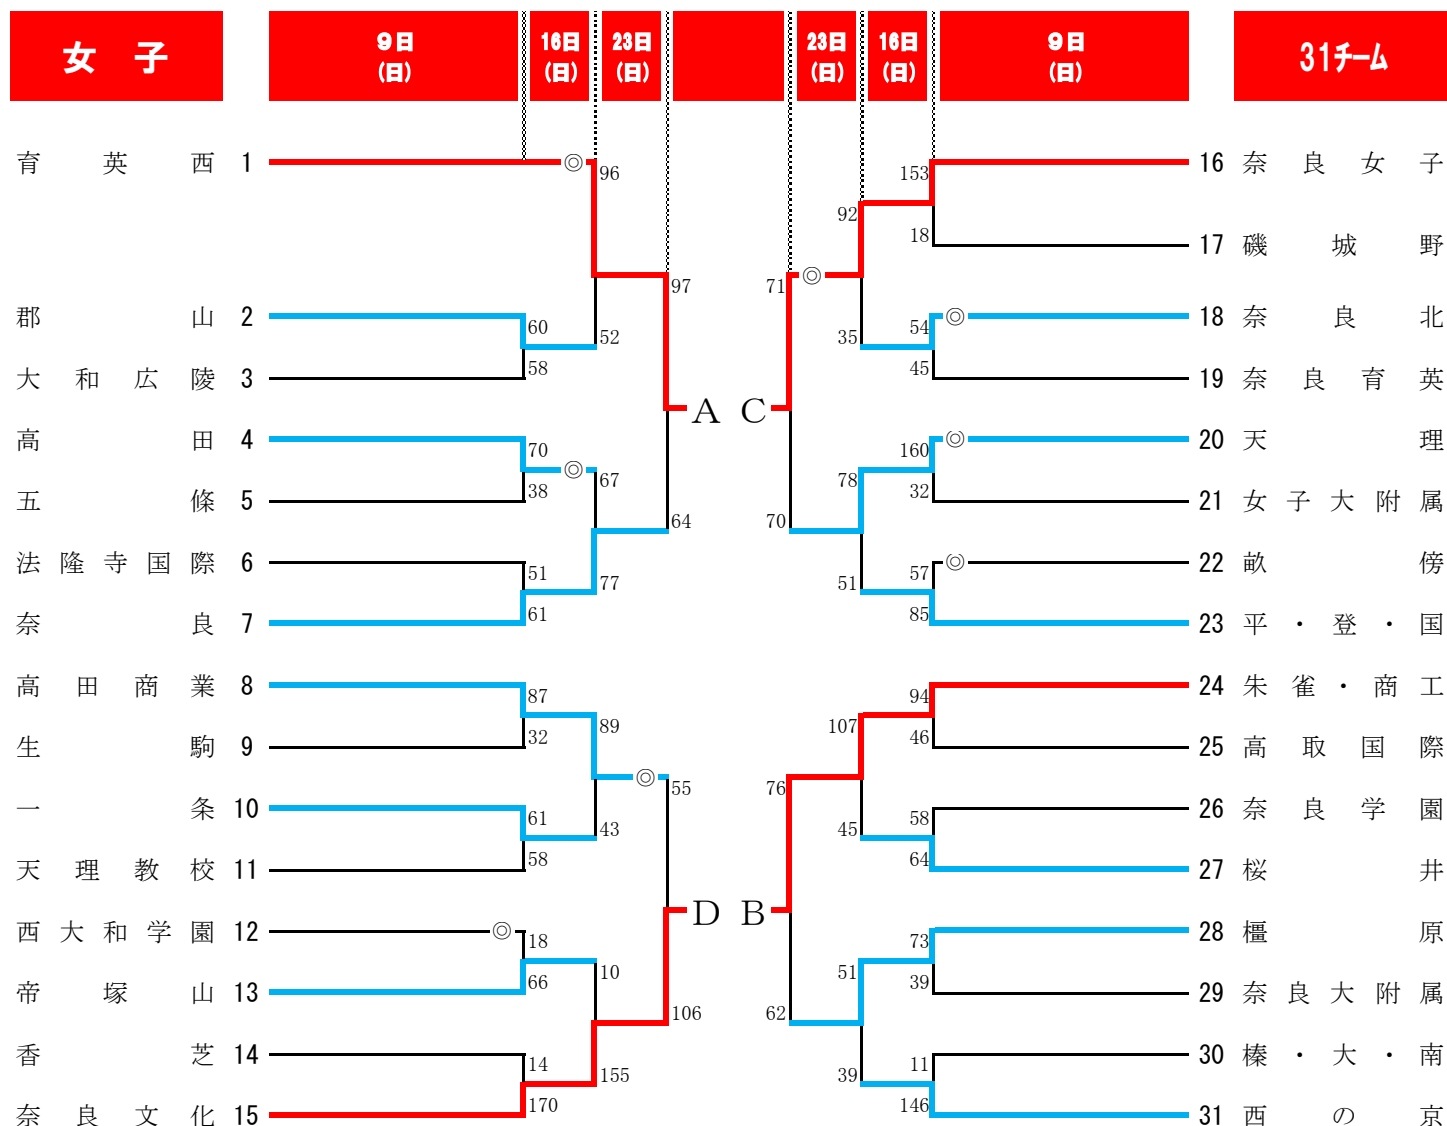

2021年度全国高等学校総合体育大会県予選 兼 第68回近畿高等学校バスケットボール大会県予選

朱雀・商工・・・奈良朱雀・奈良商工
登美・国際・・・登美ヶ丘・国際

高円・芸術・・・高円・高円芸術
奈情商・商業・・・奈良情報商業・商業

《注意事項》

◎のついているチームで第1試合のTOをお願いします。

※決勝リーグ及び5～8位決定戦を行う。

	5～8位決定戦	決勝リーグ	会場
5月29日(土)	11:50	15:30	K
5月30日(日)	/		K
6月 5日(土)	11:50	15:30	K

【会場】

K:ジェイテクトアリーナ奈良(県立樺原公苑第一体育館) T総:大和高田市立総合体育館
N:ロートアリーナ奈良(奈良市中央体育館) 川:川西町中央体育館

2021年度全国高等学校総合体育大会県予選 兼 第68回近畿高等学校バスケットボール大会県予選

平・登・国・・・平城・登美ヶ丘・国際 朱雀・商工・・・奈良朱雀・奈良商工
榛・大・南・・・榛生昇陽・大淀・奈良南

《注意事項》 ◎のついているチームで第1試合のTOをお願いします。

※決勝リーグ及び5～8位決定戦を行う。

	5～8位決定戦	決勝リーグ	会場
5月29日(土)	10:00	13:40	K
5月30日(日)		9:30	K
6月5日(土)	10:00	13:40	K

【会場】 K:ジェイテクトアリーナ奈良(県立橿原公苑第一体育館) T総:大和高田市立総合体育館
奈学:奈良学園高等学校 天:天理高等学校