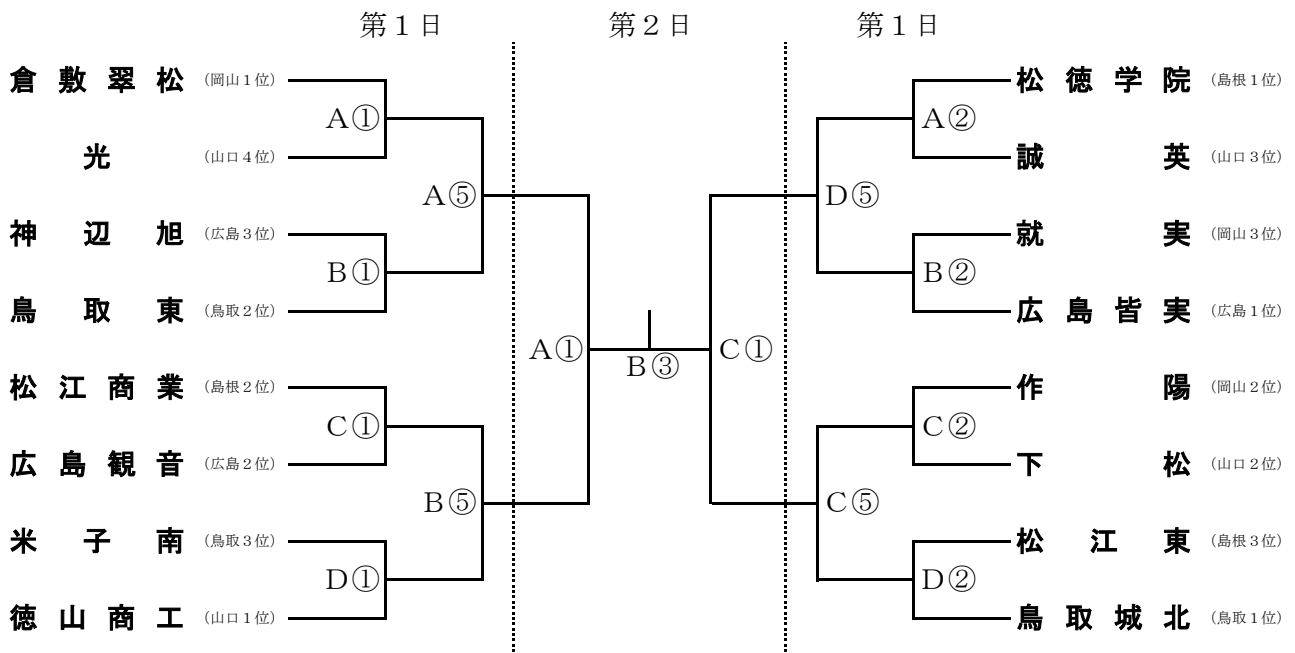

第65回中国高等学校バスケットボール選手権大会

令和3年(2021年)6月19日(土)・20日(日)

男子の部

女子の部

試合時間 第1日 ①9:00 ②10:30 ③12:00 ④13:30 ⑤15:00 ⑥16:30
 第2日 ①9:00 ②10:30 ③12:00 ④13:30

試合会場 キリンビバレッジ周南総合スポーツセンター(周南市)
 アリーナ(A・B・Cコート) 多目的(Dコート)