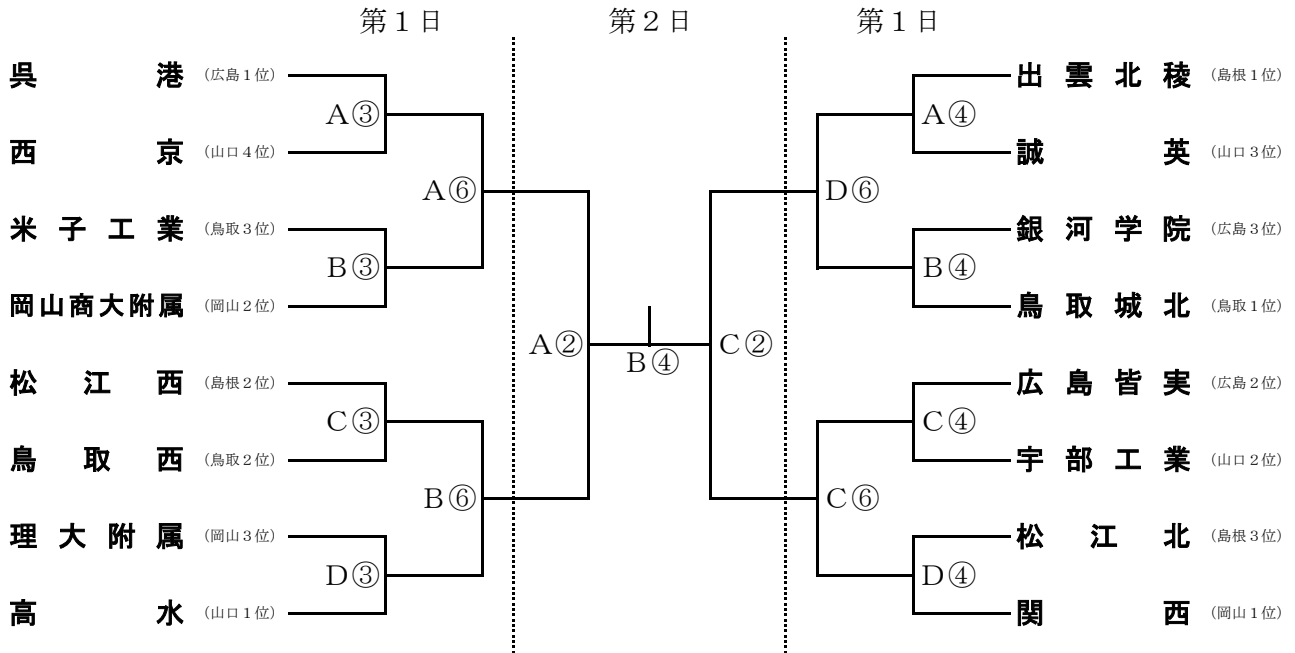

第65回中国高等学校バスケットボール選手権大会

令和3年(2021年)6月19日(土)・20日(日)

男子の部

女子の部

試合時間 第1日 ①9:00 ②10:30 ③12:00 ④13:30 ⑤15:00 ⑥16:30
 第2日 ①9:00 ②10:30 ③12:00 ④13:30

試合会場 キリンビバレッジ周南総合スポーツセンター(周南市)
 アリーナ(A・B・Cコート) 多目的(Dコート)