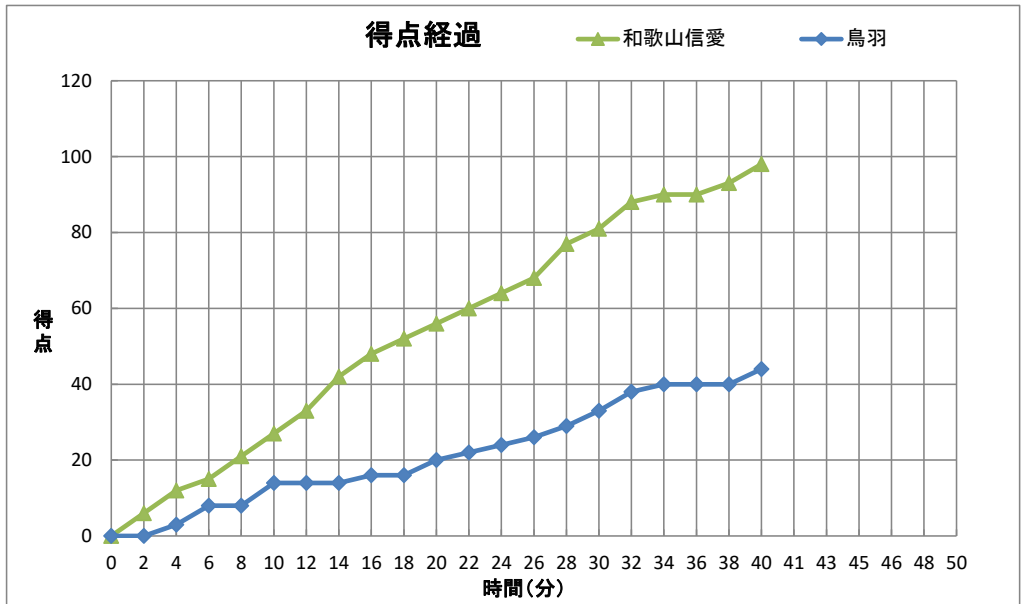

令和3年度  
第68回近畿高等学校バスケットボール大会

個人トータル表

女子		6月25日		12:00 開始														
1回戦				A														
◎ 和歌山信愛 98		<table border="1"> <tr><td>27</td><td>1st</td><td>14</td></tr> <tr><td>29</td><td>2nd</td><td>6</td></tr> <tr><td>25</td><td>3rd</td><td>13</td></tr> <tr><td>17</td><td>4th</td><td>11</td></tr> </table>		27	1st	14	29	2nd	6	25	3rd	13	17	4th	11	44		鳥羽
27	1st	14																
29	2nd	6																
25	3rd	13																
17	4th	11																
番号	氏名	得点	3P	2P	FT	反則	番号	氏名	得点	3P	2P	FT	反則					
* 4	木村 麻甫	17	0	8	1	1	6	四方 利菜	0	0	0	0	1					
* 5	早川 芽衣	20	3	3	5	2	10	片岡 こころ	0	0	0	0	0					
6	芦部 真咲	2	0	1	0	1	14	桃井 絢	5	1	1	0	1					
* 7	軒野 玲菜	21	0	10	1	3	17	村田 優芽	7	0	2	3	3					
* 8	櫻井 咲音	2	0	1	0	3	27	石川 輝莉	4	0	2	0	0					
9	藤森 来未	3	0	1	1	3	29	伊藤 彩里	0	0	0	0	0					
10	加美 姿月	0	0	0	0	0	30	梶谷 咲朋	0	0	0	0	0					
11	石崎 帆波	0	0	0	0	1	* 31	近藤 芽依	0	0	0	0	1					
* 12	藤村 花音	15	0	6	3	0	37	稲垣 亜幸	0	0	0	0	0					
13	金力 友香	1	0	0	1	0	39	川瀬 莉己	4	0	2	0	1					
14	衣笠 礼華	2	0	1	0	0	* 41	金丸 夕凜	3	0	1	1	3					
15	久芳 穂波	4	0	2	0	0	* 58	造作 双葉	4	0	2	0	3					
16	栗林 小晴	2	0	1	0	1	* 73	西山 美海	14	1	2	7	3					
17	寺田 朱里	0	0	0	0	0	74	番匠 充穂	0	0	0	0	0					
18	小川 莉々華	9	0	4	1	0	* 89	津崎 美野理	3	0	0	3	1					
コーチ	宮本 浩次					0	コーチ	富山 唯					0					
Aコーチ	入口 鈴						Aコーチ	渋谷 善史										
合計		98	3	38	13	15	合計		44	2	12	14	17					
主審: 石川 淳也 副審: 阪田 将靖 副審:																		

CTO	1・2P		3・4P			OT1	OT2	OT3	OT4
TeamA	:	:	:	:	:	:	:	:	:
TeamB	12:41	18:22	:	:	:	:	:	:	: