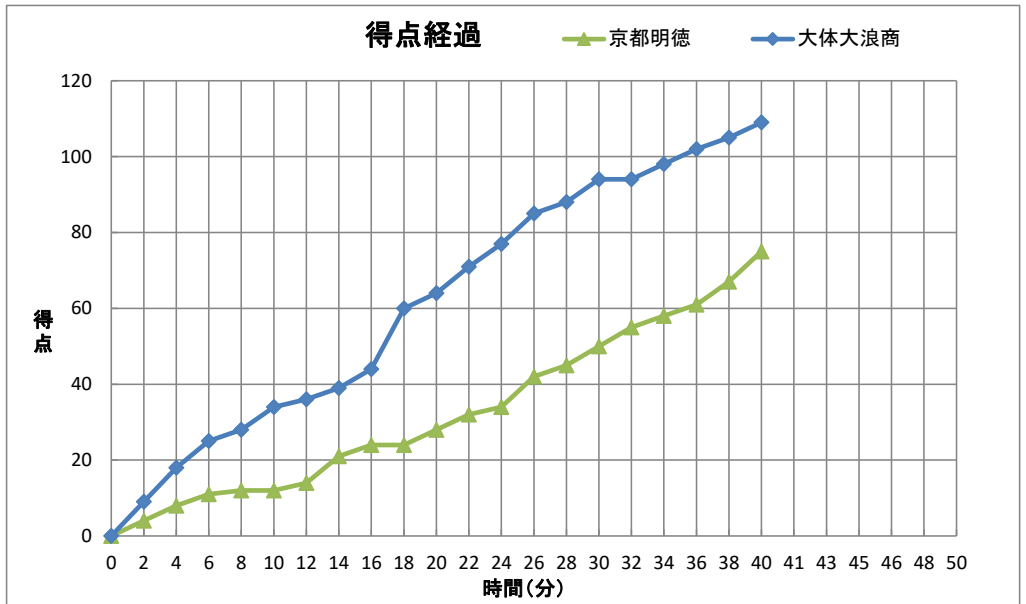

令和3年度  
第68回近畿高等学校バスケットボール大会

個人トータル表

女子		6月25日				10:00 開始																
1回戦						B																
京都明徳	75	<table border="1"> <tr><td>12</td><td>1st</td><td>34</td></tr> <tr><td>16</td><td>2nd</td><td>30</td></tr> <tr><td>22</td><td>3rd</td><td>30</td></tr> <tr><td>25</td><td>4th</td><td>15</td></tr> </table>				12	1st	34	16	2nd	30	22	3rd	30	25	4th	15	109	◎ 大体大浪商			
12	1st	34																				
16	2nd	30																				
22	3rd	30																				
25	4th	15																				
番号	氏名	得点	3P	2P	FT	反則	番号	氏名	得点	3P	2P	FT	反則									
* 4	牛上 乃愛	4	0	2	0	5	* 4	森岡 七海	14	2	4	0	1									
* 5	坂口 陽	7	0	3	1	5	* 5	根来 舞瑠	11	0	1	9	2									
* 6	柴田 真穂	3	0	1	1	2	* 6	小林 愛	19	2	5	3	4									
* 7	上野 実結	23	0	10	3	3	* 7	高橋 璃奈乃	20	3	4	3	1									
* 8	前田 瀬里	4	0	2	0	1	* 8	飯田 紫音	16	2	1	8	1									
9	山下 萌香	2	0	0	2	4	9	上原 さとみ	11	0	4	3	0									
10	西本 凜	3	1	0	0	4	10	根来 天翔	6	1	1	1	0									
11	山口 藍梨	2	0	1	0	0	11	杉本 幸奈	0	0	0	0	0									
12	齋藤 めぐみ	0	0	0	0	0	12	麓 こころ	0	0	0	0	0									
13	野田 真帆	11	3	0	2	2	13	野間 愛莉	1	0	0	1	1									
14	金海 美咲	16	0	7	2	2	14	大野 優	5	0	2	1	3									
15	鈴木 のあ	-	-	-	-	-	15	岩田 華	2	0	1	0	0									
16	宮田 遥	-	-	-	-	-	16	吉岡 紀香	2	0	1	0	0									
17	木下 鈴菜	-	-	-	-	-	17	小川 陽向	2	0	1	0	1									
18	城 夏希	0	0	0	0	0	18	花澤 琴希	-	-	-	-	-									
コーチ	長壁 末美					0	コーチ	中村 祥子					0									
Aコーチ	檜田 忠治						Aコーチ	由留木 安奈														
合計		75	4	26	11	28	合計		109	10	25	29	14									
主審: 荒木 真由美 副審: 難波 浩二 副審:																						

CTO	1・2P		3・4P			OT1	OT2	OT3	OT4
TeamA	17:19	:	:	:	:	:	:	:	:
TeamB	14:08	:	32:01	:	:	:	:	:	: