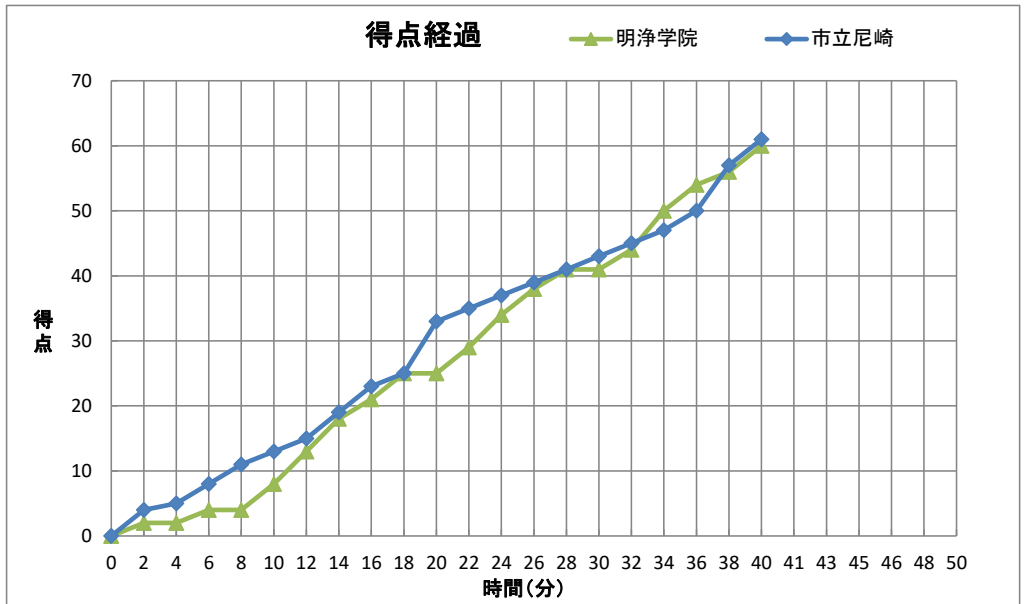

令和3年度
第68回近畿高等学校バスケットボール大会

個人トータル表

女子		6月25日				12:00 開始															
1回戦						B															
明浄学院		60		<table border="1"> <tr><td>8</td><td>1st</td><td>13</td></tr> <tr><td>17</td><td>2nd</td><td>20</td></tr> <tr><td>16</td><td>3rd</td><td>10</td></tr> <tr><td>19</td><td>4th</td><td>18</td></tr> </table>		8	1st	13	17	2nd	20	16	3rd	10	19	4th	18	61		◎ 市立尼崎	
8	1st	13																			
17	2nd	20																			
16	3rd	10																			
19	4th	18																			
番号	氏名	得点	3P	2P	FT	反則	番号	氏名	得点	3P	2P	FT	反則								
1	熊谷 優花	4	0	2	0	2	* 4	久保 美咲	4	0	1	2	2								
2	木崎 菜那	0	0	0	0	1	5	樫原 楓	5	0	2	1	0								
3	和泉谷 紗希	21	1	9	0	0	* 6	加波 夏希	21	3	5	2	1								
7	里井 珠莉	0	0	0	0	1	20	山根 遥夏	-	-	-	-	-								
* 10	中山 沙羅	8	0	4	0	1	23	魚住 帆香	-	-	-	-	-								
22	舟井 すず	-	-	-	-	-	9	新本 風南	-	-	-	-	-								
24	増本 梨乃	5	1	1	0	2	10	鳥川 希彩	8	0	4	0	0								
* 31	吉岡 梨湖	2	0	1	0	0	11	久米 美加	-	-	-	-	-								
34	上田 心春	-	-	-	-	-	12	前田 彩花	3	1	0	0	1								
37	道園 雅那	2	0	1	0	0	* 13	沖本 星来	3	0	1	1	0								
41	松本 寧緒	0	0	0	0	5	* 14	橋本 侑樺	4	0	2	0	1								
* 77	杉村 莉奈	7	1	2	0	1	* 15	田中 歩希	9	0	4	1	0								
* 66	長谷川 あこ	0	0	0	0	0	16	加藤 ひかり	4	0	2	0	0								
* 88	平田 琴美	11	3	1	0	3	18	山本 來夢	-	-	-	-	-								
97	眞弓 ひなた	0	0	0	0	1	19	濱田 芽維	-	-	-	-	-								
コーチ	天貴 涼太					0	コーチ	吉川 公明					0								
Aコーチ	山岸 佑						Aコーチ	寺田 順子													
合計		60	6	21	0	17	合計		61	4	21	7	5								
主審: 川路 宗勅 副審: 山本 毅 副審:																					

CTO	1・2P		3・4P		OT1	OT2	OT3	OT4
TeamA	0:59	15:36	39:49	:	:	:	:	:
TeamB	:	:	33:32	36:35	:	:	:	: