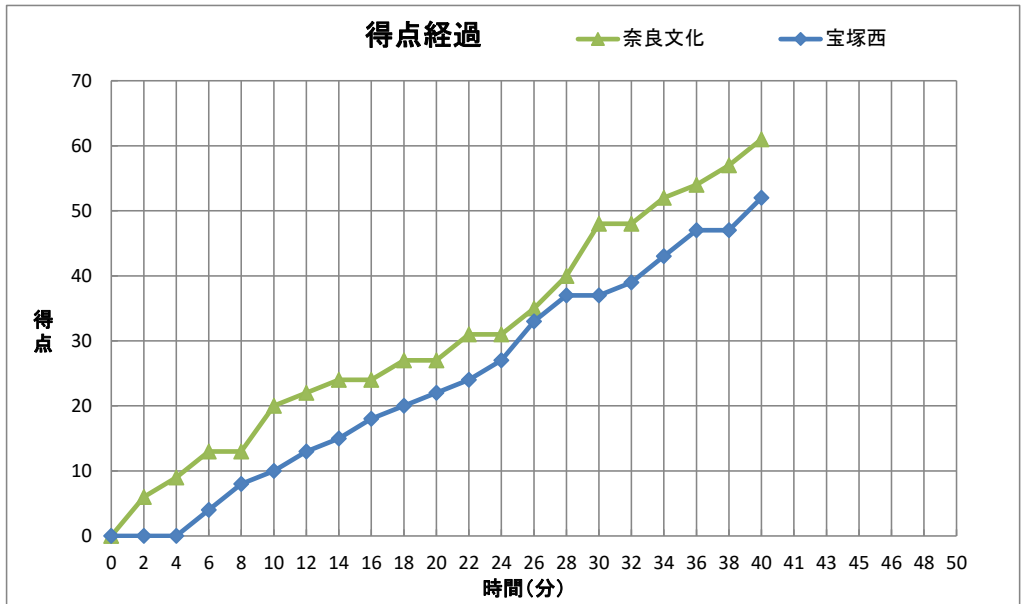

令和3年度  
第68回近畿高等学校バスケットボール大会

個人トータル表

女子		6月25日				16:00 開始																	
1回戦						B																	
◎ 奈良文化		61		<table border="1" style="margin: auto;"> <tr><td>20</td><td>1st</td><td>10</td></tr> <tr><td>7</td><td>2nd</td><td>12</td></tr> <tr><td>21</td><td>3rd</td><td>15</td></tr> <tr><td>13</td><td>4th</td><td>15</td></tr> </table>				20	1st	10	7	2nd	12	21	3rd	15	13	4th	15	52		宝塚西	
20	1st	10																					
7	2nd	12																					
21	3rd	15																					
13	4th	15																					
番号	氏名	得点	3P	2P	FT	反則	番号	氏名	得点	3P	2P	FT	反則										
* 4	木下 万紗羅	19	3	5	0	2	* 4	山田 美空	18	0	4	10	2										
* 5	竹原 美有	15	1	5	2	3	5	亀田 陽菜	4	0	2	0	0										
6	増田 涼那	-	-	-	-	-	* 7	石黒 里咲子	8	2	1	0	0										
7	大道 優月	-	-	-	-	-	* 8	大牧 由穂	11	0	4	3	2										
* 8	加藤 柚月	2	0	1	0	1	9	龍 愛花	2	0	1	0	0										
9	小西 遥日	0	0	0	0	1	* 10	松本 南	9	1	3	0	1										
10	川村 遥香	-	-	-	-	-	* 11	猪岡 空珠	0	0	0	0	0										
* 11	泉 都	10	0	5	0	4	12	相良 もも香	0	0	0	0	0										
12	岸 あかり	-	-	-	-	-	13	森田 芽唯	0	0	0	0	0										
13	小谷 楓	-	-	-	-	-	17	鍵本 季衣	0	0	0	0	0										
14	丸山 優梨杏	-	-	-	-	-	22	池田 心音	-	-	-	-	-										
15	成田 心子	2	0	1	0	0	23	神野 心優	0	0	0	0	0										
16	河野 莉奈	0	0	0	0	0	42	鎮守 紗寧	-	-	-	-	-										
17	芳賀 楓花	-	-	-	-	-	55	山内 唯杏花	-	-	-	-	-										
* 18	竹原 菜奈	13	1	4	2	4	87	藤本 花	0	0	0	0	0										
コーチ	川崎 弘策					0	コーチ	常盤 将宏					0										
Aコーチ	末永 香里						Aコーチ	谷 裕子															
合計		61	5	21	4	15	合計		52	3	15	13	5										
主審: 片山 雄一郎 副審: 池嶋 一幸 副審:																							

CTO	1・2P		3・4P		OT1	OT2	OT3	OT4
TeamA	:	:	34:23	:	:	:	:	:
TeamB	:	:	37:18	39:35	:	:	:	:

[ 戦 評 ]

戦評:

記録: 南陽高校 松村 郁輔