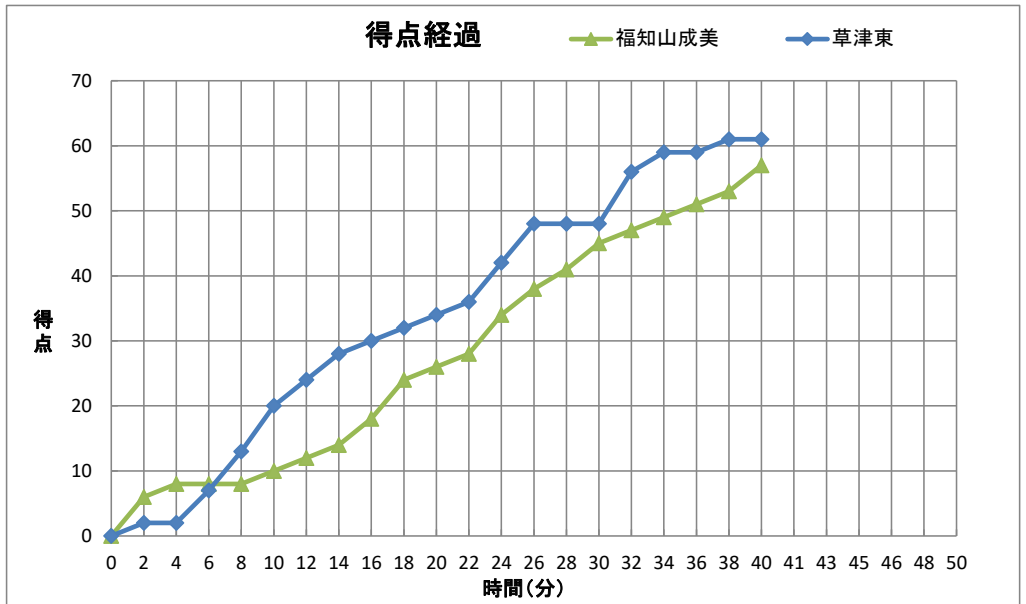

令和3年度  
第68回近畿高等学校バスケットボール大会

個人トータル表

女子		6月25日		14:00 開始													
1回戦				C													
福知山成美	57	<table border="1"> <tr><td>10</td><td>1st</td><td>20</td></tr> <tr><td>16</td><td>2nd</td><td>14</td></tr> <tr><td>19</td><td>3rd</td><td>14</td></tr> <tr><td>12</td><td>4th</td><td>13</td></tr> </table>	10	1st	20	16	2nd	14	19	3rd	14	12	4th	13	61	◎ 草津東	
10	1st	20															
16	2nd	14															
19	3rd	14															
12	4th	13															
番号	氏名	得点	3P	2P	FT	反則	番号	氏名	得点	3P	2P	FT	反則				
* 4	西垣 桜	0	0	0	0	2	* 4	大原 元歌	11	0	5	1	2				
* 5	エマニエル ナブソー ラブリン	24	0	12	0	3	5	片岡 千香	2	0	1	0	0				
* 6	福林 愛夏	8	0	3	2	1	* 6	嶋田 陽彩	25	1	11	0	0				
7	福井 実梨	-	-	-	-	-	7	松田 恵	-	-	-	-	-				
* 8	西村 冴香	5	0	2	1	1	8	谷井 陽向	-	-	-	-	-				
9	西垣 菫	0	0	0	0	0	* 9	阪口 羽咲	6	0	3	0	0				
10	船曳 音羽	-	-	-	-	-	* 10	林田 藍加	6	0	3	0	2				
11	荻野 愛香	-	-	-	-	-	* 11	横江 梨奈	4	0	2	0	1				
* 12	金林 比奈乃	8	0	4	0	0	12	奥村 妃莉	0	0	0	0	0				
13	松田 彩花	2	0	1	0	0	13	高橋 真珠	0	0	0	0	0				
14	オフレカン ダイナフ オフエミ	8	0	4	0	3	14	岡田 歩実	0	0	0	0	0				
15	川本 陽菜	2	0	1	0	0	15	南 葵衣	-	-	-	-	-				
16	池内 涼花	-	-	-	-	-	16	平尾 紗菜	7	0	3	1	0				
17	塩見 愛純	-	-	-	-	-	17	森川 真帆	-	-	-	-	-				
18	外川 楓華	-	-	-	-	-	18	岡田 愛海	-	-	-	-	-				
コーチ	伊藤 久					0	コーチ	廣沢 洋平					0				
Aコーチ	高見 義和						Aコーチ	田濃 南									
合計		57	0	27	3	10	合計		61	1	28	2	5				
主審: 高橋 直子 副審: 高松 梨香 副審:																	

CTO	1・2P		3・4P		OT1	OT2	OT3	OT4
TeamA	7:32	18:59	31:36	39:44	:	:	:	:
TeamB	19:40	:	36:35	39:45	:	:	:	: