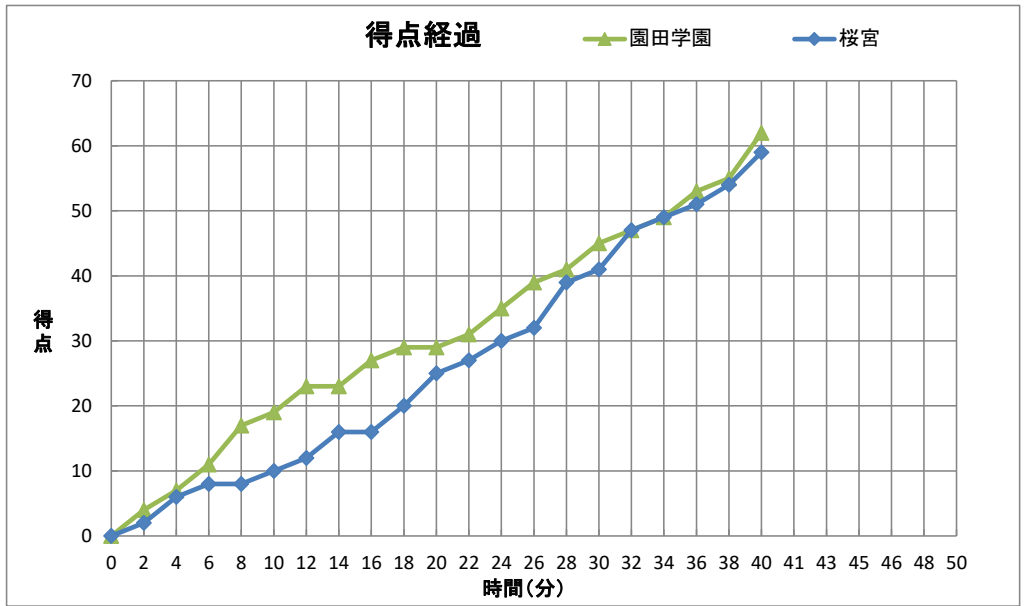

令和3年度
第68回近畿高等学校バスケットボール大会

個人トータル表

女子		6月25日				16:00 開始																	
1回戦						C																	
◎ 園田学園		62		<table border="1"> <tr><td>19</td><td>1st</td><td>10</td></tr> <tr><td>10</td><td>2nd</td><td>15</td></tr> <tr><td>16</td><td>3rd</td><td>16</td></tr> <tr><td>17</td><td>4th</td><td>18</td></tr> </table>				19	1st	10	10	2nd	15	16	3rd	16	17	4th	18	59		桜宮	
19	1st	10																					
10	2nd	15																					
16	3rd	16																					
17	4th	18																					
番号	氏名	得点	3P	2P	FT	反則	番号	氏名	得点	3P	2P	FT	反則										
5	石井 咲希	-	-	-	-	-	0	宇宿 綾乃	0	0	0	0	0										
6	久田 愛花	0	0	0	0	0	1	嶋田 紗麗	-	-	-	-	-										
8	梶内 あさひ	-	-	-	-	-	* 2	芝野 天音	4	0	2	0	1										
9	崎生 流星	0	0	0	0	0	* 3	松永 咲乃	18	2	6	0	1										
* 10	小澤 ひかる	7	0	3	1	1	* 12	鳥 茜衣	17	2	5	1	4										
* 11	大井 留奈	3	1	0	0	0	* 13	紺谷 珠姫	0	0	0	0	1										
13	島田 梓沙	2	0	1	0	1	15	小林 星菜	2	0	1	0	1										
14	永江 優希	-	-	-	-	-	17	木場 のぞみ	-	-	-	-	-										
15	中村 珠梨	-	-	-	-	-	23	赤穂 美月	0	0	0	0	1										
16	山田 希乃佳	-	-	-	-	-	24	石田 梨咲子	-	-	-	-	-										
18	東山 莉子	4	0	2	0	0	27	竹内 菜花	-	-	-	-	-										
* 19	沖村 知奈	12	0	4	4	1	36	森 千瀬	12	0	4	4	2										
7	大西 そら	-	-	-	-	-	40	野崎 舞	2	0	1	0	2										
* 21	梶原 真帆	24	0	10	4	1	* 88	伊達 樹実	4	0	2	0	4										
* 23	秦 若菜	10	2	2	0	1	94	松田 結衣	0	0	0	0	0										
コーチ	小谷 雄一郎					0	コーチ	三差 政利					0										
Aコーチ	宮城 愛夏						Aコーチ																
合計		62	3	22	9	5	合計		59	4	21	5	17										
主審: 雑賀 弥一郎 副審: 片山 峻 副審:																							

CTO	1・2P		3・4P		OT1	OT2	OT3	OT4
TeamA	:	:	39:52	:	:	:	:	:
TeamB	8:06	14:47	36:07	39:07	:	:	:	:

[戦 評]

戦評:

記録: 南陽高校 松村 郁輔