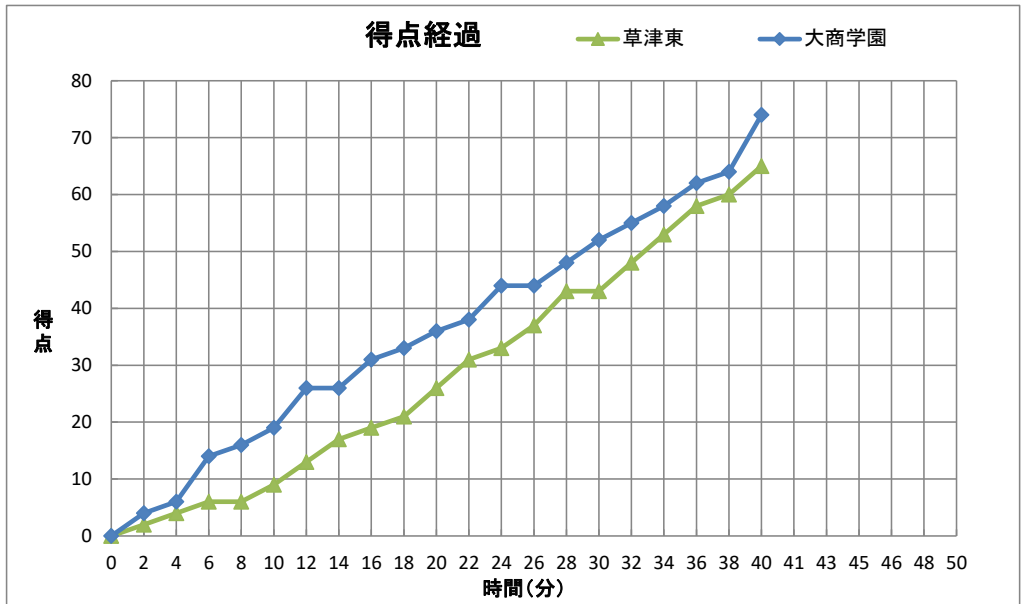

令和3年度  
第68回近畿高等学校バスケットボール大会

個人トータル表

男子		6月25日				12:00 開始																	
1回戦						F																	
草津東		65		<table border="1" style="margin: auto;"> <tr><td>9</td><td>1st</td><td>19</td></tr> <tr><td>15</td><td>2nd</td><td>19</td></tr> <tr><td>19</td><td>3rd</td><td>14</td></tr> <tr><td>22</td><td>4th</td><td>22</td></tr> </table>				9	1st	19	15	2nd	19	19	3rd	14	22	4th	22	74		◎ 大商学園	
9	1st	19																					
15	2nd	19																					
19	3rd	14																					
22	4th	22																					
番号	氏名	得点	3P	2P	FT	反則	番号	氏名	得点	3P	2P	FT	反則										
* 4	河野 康平	23	2	6	5	0	* 4	森光 竜己	10	2	2	0	0										
* 5	西野 琉生	11	2	2	1	0	* 5	小寺 樹	16	1	4	5	0										
* 6	雀部 翔生	6	0	3	0	2	* 6	藤原 陸	15	3	3	0	2										
* 7	酒井 雄世	17	1	7	0	2	* 7	竹内 颯汰	16	1	5	3	3										
8	橋本 陽也	0	0	0	0	5	* 8	石塚 翔大	8	0	3	2	2										
* 9	佐川 壮真	4	0	2	0	2	9	高橋 翔吾	-	-	-	-	-										
10	西村 宗大	-	-	-	-	-	10	高津 昂生	4	0	2	0	4										
11	善利 政太	2	0	1	0	0	11	石上 海利	0	0	0	0	1										
12	伊関 仙	-	-	-	-	-	12	西村 崇	3	0	1	1	1										
13	中村 慎之介	-	-	-	-	-	13	端本 圭吾	2	0	1	0	0										
14	大井 遼平	-	-	-	-	-	14	富樫 心之介	-	-	-	-	-										
15	江那 将輝	2	0	1	0	0	15	川田 翔太	0	0	0	0	0										
16	今井 翔月	-	-	-	-	-	16	仁木 颯佑	-	-	-	-	-										
17	下坂 泰史	-	-	-	-	-	17	表 康正	-	-	-	-	-										
18	池崎 紘杜	-	-	-	-	-	18	鳥原 俊輝	-	-	-	-	-										
コーチ	平川 清士					0	コーチ	仲村 直人					0										
Aコーチ	中畑 俊平						Aコーチ	山岡 秀雄															
合計		65	5	22	6	11	合計		74	7	21	11	13										
主審: 加藤 毅 副審: 渡辺 孝弘 副審:																							

CTO	1・2P		3・4P			OT1	OT2	OT3	OT4
TeamA	17:08	:	39:01	39:48	:	:	:	:	:
TeamB	:	:	26:21	:	:	:	:	:	:

〔戦評〕

戦評は準々決勝から入ります。

戦評: 記録: 東宇治高校 本田 英嗣