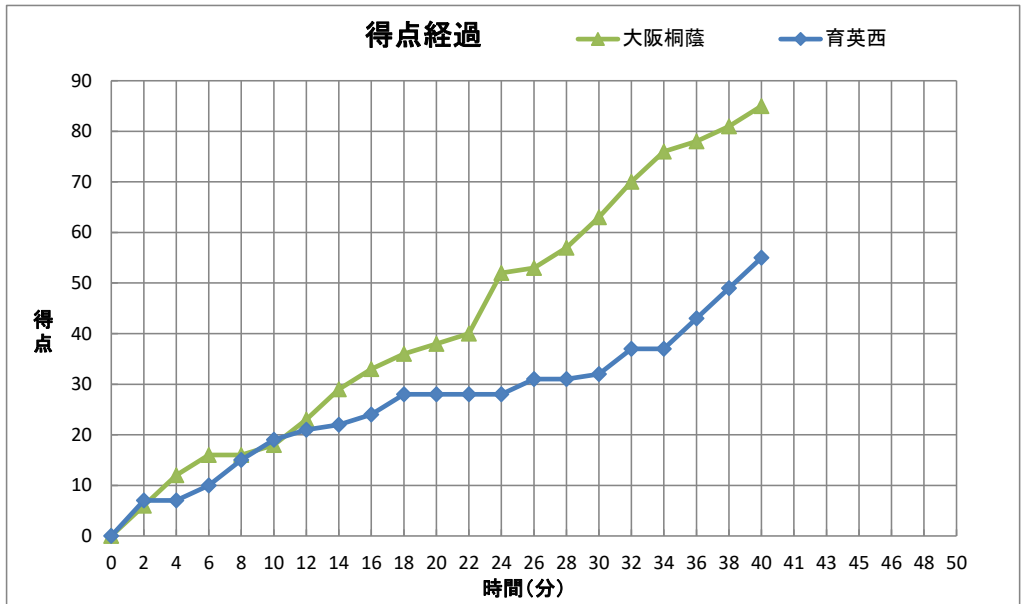

令和3年度
第68回近畿高等学校バスケットボール大会

個人トータル表

女子		6月26日				11:30 開始																	
2回戦						A																	
◎ 大阪桐蔭		85		<table border="1" style="margin: auto;"> <tr><td>18</td><td>1st</td><td>19</td></tr> <tr><td>20</td><td>2nd</td><td>9</td></tr> <tr><td>25</td><td>3rd</td><td>4</td></tr> <tr><td>22</td><td>4th</td><td>23</td></tr> </table>				18	1st	19	20	2nd	9	25	3rd	4	22	4th	23	55		育英西	
18	1st	19																					
20	2nd	9																					
25	3rd	4																					
22	4th	23																					
番号	氏名	得点	3P	2P	FT	反則	番号	氏名	得点	3P	2P	FT	反則										
* 4	向山 琴七	6	0	3	0	2	* 4	上田 珠波	17	1	4	6	4										
5	岡田 紗利奈	0	0	0	0	2	5	渡邊 怜	-	-	-	-	-										
6	寺岡 美祈	8	1	2	1	3	* 6	澤井 陽菜	9	1	3	0	1										
* 7	石原 若葉	3	0	1	1	2	* 7	中西 七海	4	0	1	2	2										
* 8	山本 雪鈴	27	3	7	4	3	* 8	津守 唯花	6	2	0	0	1										
9	村松 伶美奈	0	0	0	0	0	9	長谷 祈露	0	0	0	0	1										
10	北之防 希光	9	0	4	1	2	* 10	藤本 香里	17	0	5	7	3										
11	森本 陽女	-	-	-	-	-	11	泰山 京香	0	0	0	0	1										
* 12	北條 瑚奈	13	3	2	0	1	12	伊藤 美音	0	0	0	0	1										
13	片山 朋子	2	0	1	0	2	13	駒 葵	2	0	1	0	0										
14	池田 優愛	0	0	0	0	0	14	八木 花奈	-	-	-	-	-										
* 15	洪 有純	13	0	5	3	3	15	正木 美里	-	-	-	-	-										
16	木村 采里	-	-	-	-	-	16	松岡 里奈	-	-	-	-	-										
17	田中 志歩	2	0	1	0	2	17	八代 花穂	-	-	-	-	-										
18	石井 美南	2	0	1	0	2	18	高垣 夏穂	-	-	-	-	-										
コーチ	森田 久鶴					0	コーチ	荒木 真由美					0										
Aコーチ	永井 雅彦						Aコーチ		0														
合計		85	7	27	10	24	合計		55	4	14	15	14										
主審: 田中 優志 副審: 山本 聡 副審: 高橋 竜太郎																							

CTO	1・2P		3・4P			OT1	OT2	OT3	OT4
TeamA	13:53	:	28:20	31:11	:	:	:	:	:
TeamB	11:49	18:41	35:33	:	:	:	:	:	:

戦評:

記録: 東宇治高校 本田 英嗣