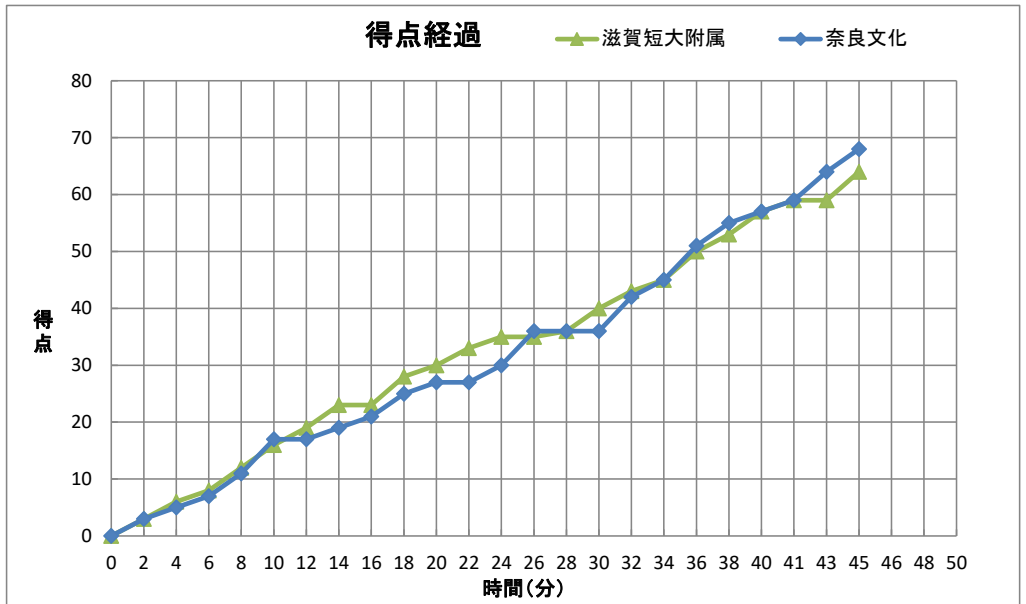

令和3年度  
第68回近畿高等学校バスケットボール大会

個人トータル表

女子		6月26日				11:30 開始																		
2回戦						D																		
滋賀短大附属 64		<table border="1"> <tr><td>16</td><td>1st</td><td>17</td></tr> <tr><td>14</td><td>2nd</td><td>10</td></tr> <tr><td>10</td><td>3rd</td><td>9</td></tr> <tr><td>17</td><td>4th</td><td>21</td></tr> <tr><td>7</td><td>OT</td><td>11</td></tr> </table>				16	1st	17	14	2nd	10	10	3rd	9	17	4th	21	7	OT	11	68		◎ 奈良文化	
16	1st	17																						
14	2nd	10																						
10	3rd	9																						
17	4th	21																						
7	OT	11																						
番号	氏名	得点	3P	2P	FT	反則	番号	氏名	得点	3P	2P	FT	反則											
* 4	吉田 茉鈴	13	1	3	4	3	* 4	木下 万紗羅	6	2	0	0	4											
* 5	伊藤 芹奈	12	1	3	3	1	* 5	竹原 美有	12	0	6	0	3											
6	飯田 優希	-	-	-	-	-	6	増田 涼那	-	-	-	-	-											
7	長谷川 ひらり	0	0	0	0	1	7	大道 優月	-	-	-	-	-											
* 8	西 梨花	23	0	8	7	3	8	加藤 柚月	17	2	5	1	3											
* 9	岡田 涼那	12	0	6	0	3	9	小西 遥日	-	-	-	-	-											
10	高山 莉帆	-	-	-	-	-	10	川村 遥香	-	-	-	-	-											
11	竹内 寧音	4	0	2	0	0	* 11	泉 都	0	0	0	0	1											
12	田中 理子	-	-	-	-	-	12	岸 あかり	-	-	-	-	-											
13	川寄 かのん	-	-	-	-	-	13	小谷 楓	-	-	-	-	-											
* 14	服部 夏実	0	0	0	0	0	14	丸山 優梨杏	-	-	-	-	-											
15	松井 茉央	0	0	0	0	0	* 15	成田 心子	9	0	4	1	4											
16	北島 結衣	-	-	-	-	-	16	河野 莉奈	5	1	1	0	1											
17	杉浦 莉菜	-	-	-	-	-	17	芳賀 楓花	-	-	-	-	-											
18	渡部 美優	-	-	-	-	-	* 18	竹原 菜奈	19	2	4	5	4											
コーチ	北原 聡					0	コーチ	川崎 弘策					0											
Aコーチ	清水 周						Aコーチ	末永 香里																
合計		64	2	22	14	11	合計		68	7	20	7	20											
主審: 高橋 直子 副審: 川勝 麻弥 副審: 三宅 廉二																								

CTO	1・2P		3・4P			OT1	OT2	OT3	OT4
TeamA	7:40	14:52	24:44	:	:	43:58	:	:	:
TeamB	:	:	23:08	39:40	:	44:46	:	:	:

戦評:

記録: 東宇治高校 本田 英嗣