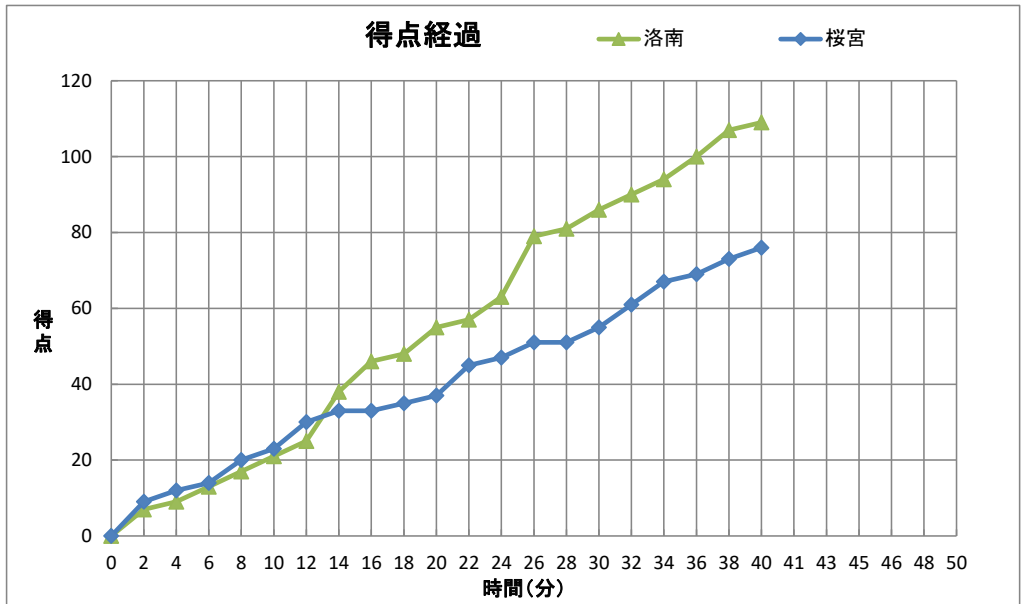

令和3年度
第68回近畿高等学校バスケットボール大会

個人トータル表

男子		6月26日				9:00 開始																	
2回戦						E																	
◎ 洛南		109		<table border="1" style="margin: auto;"> <tr><td>21</td><td>1st</td><td>23</td></tr> <tr><td>34</td><td>2nd</td><td>14</td></tr> <tr><td>31</td><td>3rd</td><td>18</td></tr> <tr><td>23</td><td>4th</td><td>21</td></tr> </table>				21	1st	23	34	2nd	14	31	3rd	18	23	4th	21	76		桜宮	
21	1st	23																					
34	2nd	14																					
31	3rd	18																					
23	4th	21																					
番号	氏名	得点	3P	2P	FT	反則	番号	氏名	得点	3P	2P	FT	反則										
* 4	岩屋 頼	17	1	6	2	1	* 4	松岡 哲平	20	1	8	1	4										
* 5	大西 一輝	11	1	4	0	1	5	田村 唯人	6	2	0	0	0										
* 6	山岸 優介	6	0	3	0	1	6	北岡 大和	-	-	-	-	-										
7	杉信 イフエアニ	7	1	2	0	1	* 7	齊藤 瑛佑	28	5	6	1	3										
* 8	籾田 恵大	18	0	9	0	0	8	横内 祐星	2	0	1	0	1										
9	高田 和幸	11	3	1	0	0	* 9	久森 春輝	10	0	4	2	2										
10	廣瀬 励哉	2	0	1	0	1	* 10	井坂 銀河	10	0	5	0	3										
11	中西 慶	0	0	0	0	0	11	高橋 瑛仁	-	-	-	-	-										
* 12	星川 開聖	9	0	4	1	0	12	河野 翔空	-	-	-	-	-										
13	三浦 健一	4	0	1	2	2	* 13	藤原 銀士	0	0	0	0	0										
14	西村 渉	20	1	7	3	2	14	石田 健匠	-	-	-	-	-										
15	波多野 心優	0	0	0	0	2	15	鈴木 丈翔	-	-	-	-	-										
16	辻 永遠	0	0	0	0	0	16	内山 駿	-	-	-	-	-										
17	鬼防 壬陽人	4	0	2	0	0	17	飛山 悠	-	-	-	-	-										
18	和田 天祐	0	0	0	0	0	18	柳田 裕成	-	-	-	-	-										
コーチ	吉田 裕司					0	コーチ	矢野 剛					0										
Aコーチ	河合 祥樹						Aコーチ																
合計		109	7	40	8	11	合計		76	8	24	4	13										
主審: 石川 淳也 副審: 田村 佳啓 副審: 矢野 涼介																							

CTO	1・2P		3・4P			OT1	OT2	OT3	OT4
TeamA	:	:	:	:	:	:	:	:	:
TeamB	6:50	14:27	25:06	33:34	38:02	:	:	:	:

〔戦評〕

戦評は準々決勝から入ります。

戦評:

記録: 南陽高校 松村 郁輔