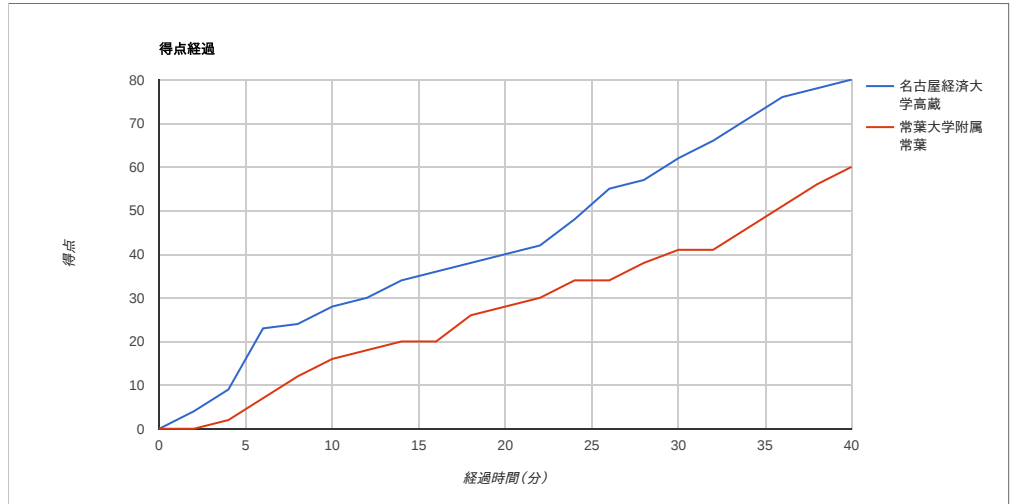

常葉大学附属常葉

No.	選手名	GS	PTS	3P			2P			DK	FT			RBD			AST	STL	BLK	TO	PF	TF	FO	DQ	MIN
				M	A	%	M	A	%		M	A	%	OR	DR	TOT									
4	伊藤 愛梨	●	20	1	4	25	8	13	61	0	1	1	100	2	3	5	1	5	1	0	4	0	0	40:00	
5	福田 希歩	●	7	1	1	100	2	9	22	0	0	0	0	1	0	1	0	0	0	2	5	0	0	22:53	
6	市川 凛香	●	8	0	1	0	4	7	57	0	0	0	0	0	2	2	0	1	0	1	1	0	0	34:39	
7	太田 結優		0	0	0	0	0	0	0	0	0	0	0	0	1	1	0	1	0	0	3	0	0	5:53	
8	佐野 玲奈	●	5	0	0	0	1	13	7	0	3	4	75	0	3	3	0	0	0	1	2	0	0	34:21	
9	成瀬 ころ		0	0	0	0	0	0	0	0	0	0	0	1	2	3	0	0	0	0	1	0	0	4:52	
10	川崎 世羅		0	0	0	0	0	0	0	0	0	0	0	0	0	0	0	0	0	0	0	0	0	DNP	
11	山口 紀実		0	0	0	0	0	1	0	0	0	0	0	0	0	0	0	0	0	0	0	0	0	2:16	
12	山本 和菜		0	0	0	0	0	0	0	0	0	0	0	0	0	0	0	0	0	0	0	0	0	DNP	
13	三瀬 未来	●	18	1	3	33	7	8	87	0	1	1	100	2	3	5	0	2	0	2	1	0	0	40:00	
14	海野 希帆		2	0	0	0	1	1	100	0	0	0	0	0	0	0	0	0	0	0	0	0	0	5:21	
15	望月 理央		0	0	0	0	0	0	0	0	0	0	0	0	0	0	0	0	0	0	0	0	0	DNP	
16	佐野 実咲		0	0	0	0	0	1	0	0	0	0	0	0	1	1	0	0	0	0	1	0	0	9:23	
17	山田 楓		0	0	0	0	0	0	0	0	0	0	0	0	0	0	0	0	0	0	0	0	0	0:22	
18	松本 しずく		0	0	0	0	0	0	0	0	0	0	0	0	0	0	0	0	0	0	0	0	0	DNP	
	Team/Coaches		0	0	0	0	0	0	0	0	0	0	0	0	0	0	0	0	0	0	0	0	0	DNP	
	TOTALS		60	3	9	33	23	53	43	0	5	6	83	6	15	21	1	9	1	6	18	0	0	200:00	

戦評

1回戦、両チームマンツーマンでスタート。高蔵はシュートイン後、ゾーンプレスに変更し、相手にリズムを渡さない。オフェンスでは#7を中心に攻め加点していく。16-2となり常葉はたまたまタイムアウト。その後、落ち着きを取り戻し、#5の3Pシュート、#4のドライブインで得点する。しかし、インサイドを中心に攻める高蔵が着実に加点し、28-16で1Q終了。2Q、お互いにディフェンスを頑張り主導権を渡さない。常葉は#5、#13の連続得点で徐々に流れを引き寄せ。しかし、高蔵も#7、#10を中心としたインサイド陣の得点で対抗し、40-28 高蔵リードで前半終了。3Q、開始2分で常葉#5が5ファウルとなる。ここで高蔵#10がバスケットカウントを決めるなどしてインサイドで躍動する。常葉#5の退場により、ミスマッチを活かした高蔵が得点差を広げ、62-41で高蔵リード。4Q、常葉は#4を中心に得点していくが、高さの壁に苦戦する。終盤、高蔵はメンバーを代えながら最後まで主導権を譲らず80-60でゲーム終了。最後まで諦めずに戦った常葉だが、高蔵のゾーンプレスに終始リズムを崩されたゲームとなった。

文責：紀平佳克

主審	佐原佳世	副審	加藤文
副審	太田麻須美	副審	
スコアラー	三重県立津工業高等学校	サブスコア担当者	

No: 背番号 PTS: 得点 AVG: 1試合平均得点 M: 成功数 A: 試投数 %: 成功率 2P: 2ポイントシュート 3P: 3ポイントシュート DK: ダンク FT: フリースロー RBD: リバウンド OR: オフェンスリバウンド DR: デフェンスリバウンド TOT: 合計 AST: アシスト STL: スティール BLK: ブロックショット TO: ターンオーバー PF: パーソナルファウル, クリアパス, ファウル, アウェイフロム・ザ・プレイ, ファウル, フレグランドファウル, バンティングファウルの合計 TF: テクニカル・ファウル FO: ファウルオンDQ: 退場回数 MIN: 試合出場時間