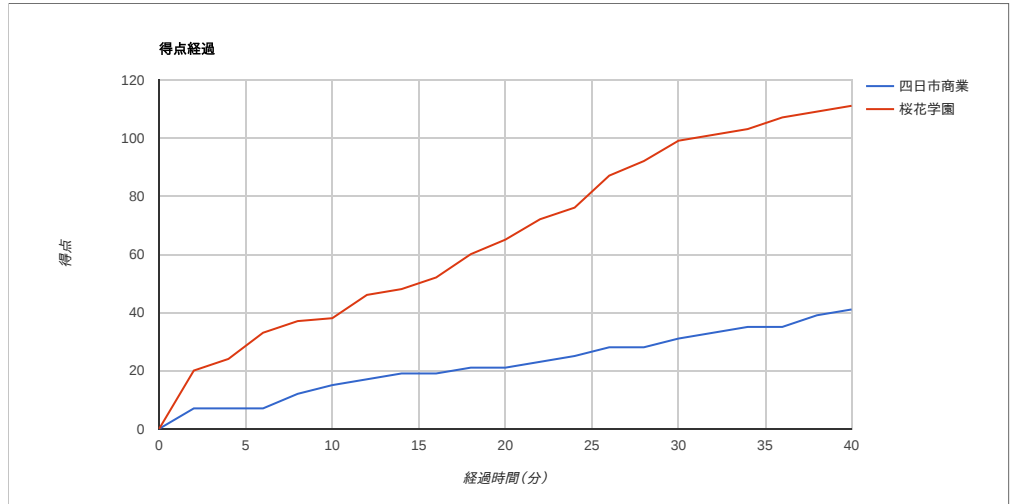

桜花学園

No.	選手名	GS	PTS	3P			2P			DK	FT			RBD			AST	STL	BLK	TO	PF	TF	FO	DQ	MIN
				M	A	%	M	A	%		M	A	%	OR	DR	TOT									
4	朝比奈 あずさ	●	19	0	0	0	8	14	57	0	3	3	100	6	6	12	0	0	0	3	1	0	0	19:27	
5	伊波 美空	●	6	0	0	0	2	4	50	0	2	2	100	4	1	5	2	1	1	0	2	0	0	16:49	
6	平下 結貴	●	11	0	1	0	4	7	57	0	3	3	100	1	3	4	3	0	1	2	1	0	0	20:00	
7	前田 心咲		4	0	0	0	2	4	50	0	0	0	0	0	3	3	0	0	1	1	2	0	0	15:31	
8	森 美穂	●	7	0	0	0	3	4	75	0	1	2	50	1	1	2	0	5	2	1	0	0	0	16:04	
9	玉川 なつ珠	●	11	1	1	100	2	2	100	0	4	4	100	0	0	0	0	1	0	2	0	0	0	18:42	
10	横山 智那美		16	0	0	0	8	10	80	0	0	1	0	2	1	3	2	4	0	2	0	0	0	15:32	
11	高木 美波		6	0	0	0	2	7	28	0	2	2	100	2	3	5	0	0	2	0	1	0	0	14:29	
12	福王 伶奈		7	0	0	0	3	6	50	0	1	2	50	0	2	2	1	0	0	0	1	0	0	8:24	
13	平賀 真帆		14	2	2	100	4	5	80	0	0	0	0	0	3	3	1	0	2	0	0	0	0	15:27	
14	田中 こころ		0	0	1	0	0	0	0	0	0	2	0	0	1	1	2	0	0	0	0	0	0	4:28	
15	安田 朋生		2	0	0	0	1	2	50	0	0	2	0	3	1	4	1	0	0	1	0	0	0	6:04	
16	菊地 実蘭		4	0	0	0	2	6	33	0	0	0	0	2	0	2	0	0	0	1	0	0	0	10:00	
17	黒川 心音		0	0	1	0	0	0	0	0	0	0	0	0	0	0	1	0	0	0	0	0	0	4:33	
18	山田 英真		4	0	0	0	2	7	28	0	0	0	0	5	4	9	1	0	1	3	0	0	0	14:28	
	Team/Coaches		0	0	0	0	0	0	0	0	0	0	0	0	0	0	0	0	0	0	0	0	0	DNP	
	TOTALS		111	3	6	50	43	78	55	0	16	23	69	26	29	55	16	12	8	18	8	0	0	199:58	

戦評

2回戦、四日市商業対桜花学園。四日市商業ゾーン、桜花学園マンツーマンで始まる。四日市商業は#5の1対1からシュートチャンスを作り、桜花学園はインサイドの#4にボールを集めることや、#5、#6のドライブを起点に得点を重ねる。15-38と桜花学園リードで1Qを終える。2Q、桜花学園のディフェンスのプレッシャーが強まる中、四日市商業は#5、#13の1対1で応戦するもミスが多くペースを掴めない。桜花学園は#10のスティールや、ディフェンスリバウンドからの速攻で確実に得点を重ね、桜花学園の大量リードで前半が終了。後半に入っても桜花学園の堅いでフェンスは続く。四日市商業は、#5、#13のドライブや#7のポストプレーを起点に得点を狙い、#5の3Pやミドルシュートで得点を重ねる。一方、桜花学園は相手のミスからの得点や#13の3Pなどでさらにリードを広げる。四日市商業は終始、桜花学園のディフェンスに対してリズムを作ることが出来ず試合終了となった。

文責:門脇昌也

主審	相富俊郎	副審	中野真由美
副審	青木紀江	副審	
スコアラー	高田高等学校	サブスコア担当者