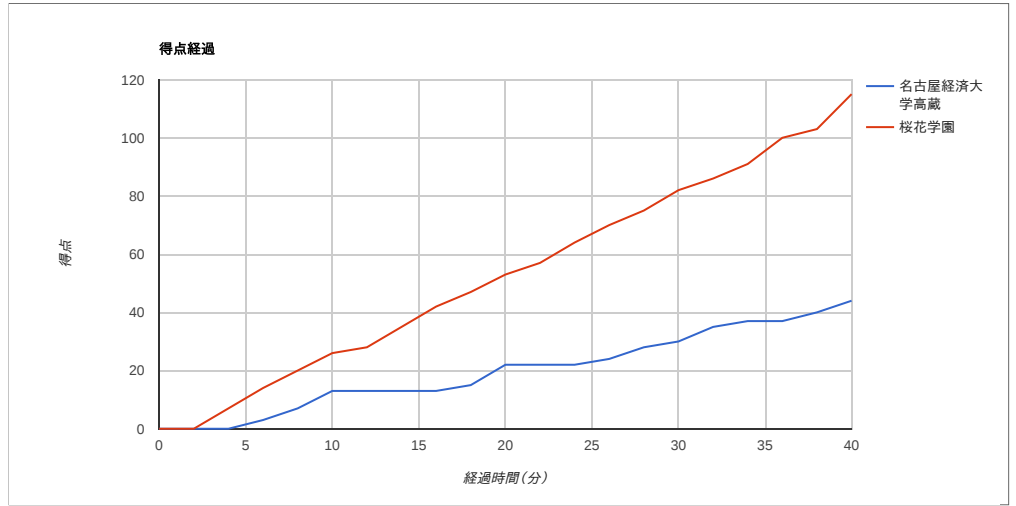

桜花学園

No.	選手名	GS	PTS	3P			2P			DK	FT			RBD			AST	STL	BLK	TO	PF	TF	FO	DQ	MIN
				M	A	%	M	A	%		M	A	%	OR	DR	TOT									
4	朝比奈 あずさ	●	16	0	0	0	8	9	88	0	0	0	0	2	6	8	0	0	4	0	2	0	0	20:00	
5	伊波 美空	●	5	1	1	100	1	5	20	0	0	0	0	1	2	3	3	1	1	3	0	0	0	20:00	
6	平下 結貴	●	10	1	1	100	2	7	28	0	3	4	75	0	1	1	4	0	2	2	0	0	0	20:00	
7	前田 心咲		6	0	0	0	3	5	60	0	0	0	0	1	2	3	2	1	4	0	0	0	0	20:06	
8	森 美麗	●	9	0	0	0	4	6	66	0	1	2	50	3	1	4	1	0	0	0	0	0	0	20:06	
9	玉川 なつ珠	●	8	0	1	0	2	4	50	0	4	4	100	0	2	2	2	0	0	0	0	0	0	17:04	
10	横山 智那美		12	1	1	100	4	10	40	0	1	2	50	2	1	3	3	1	1	2	0	0	0	19:17	
11	高木 美波		6	0	0	0	2	5	40	0	2	4	50	0	0	0	0	0	0	1	1	0	0	6:06	
12	福王 伶奈		9	0	0	0	4	4	100	0	1	2	50	1	3	4	1	0	2	1	0	0	0	9:54	
13	平賀 真帆		12	1	2	50	4	6	66	0	1	2	50	1	1	2	1	4	0	0	2	0	0	15:33	
14	田中 こころ		9	0	2	0	3	3	100	0	3	3	100	1	1	2	0	1	0	0	1	0	0	6:50	
15	安田 朋生		0	0	0	0	0	1	0	0	0	0	0	0	1	1	0	0	0	0	0	0	0	4:27	
16	菊地 実蘭		6	0	0	0	3	4	75	0	0	0	0	0	0	0	0	1	0	0	0	0	0	6:16	
17	黒川 心音		5	1	1	100	1	1	100	0	0	0	0	0	1	1	1	0	0	2	0	0	0	4:27	
18	山田 英真		2	0	0	0	0	3	0	0	2	2	100	3	0	3	2	0	0	0	0	0	0	9:54	
Team/Coaches			0	0	0	0	0	0	0	0	0	0	0	0	0	0	0	0	0	0	0	0	0	DNP	
TOTALS			115	5	9	55	41	73	56	0	18	25	72	15	22	37	21	11	14	10	8	0	0	200:00	